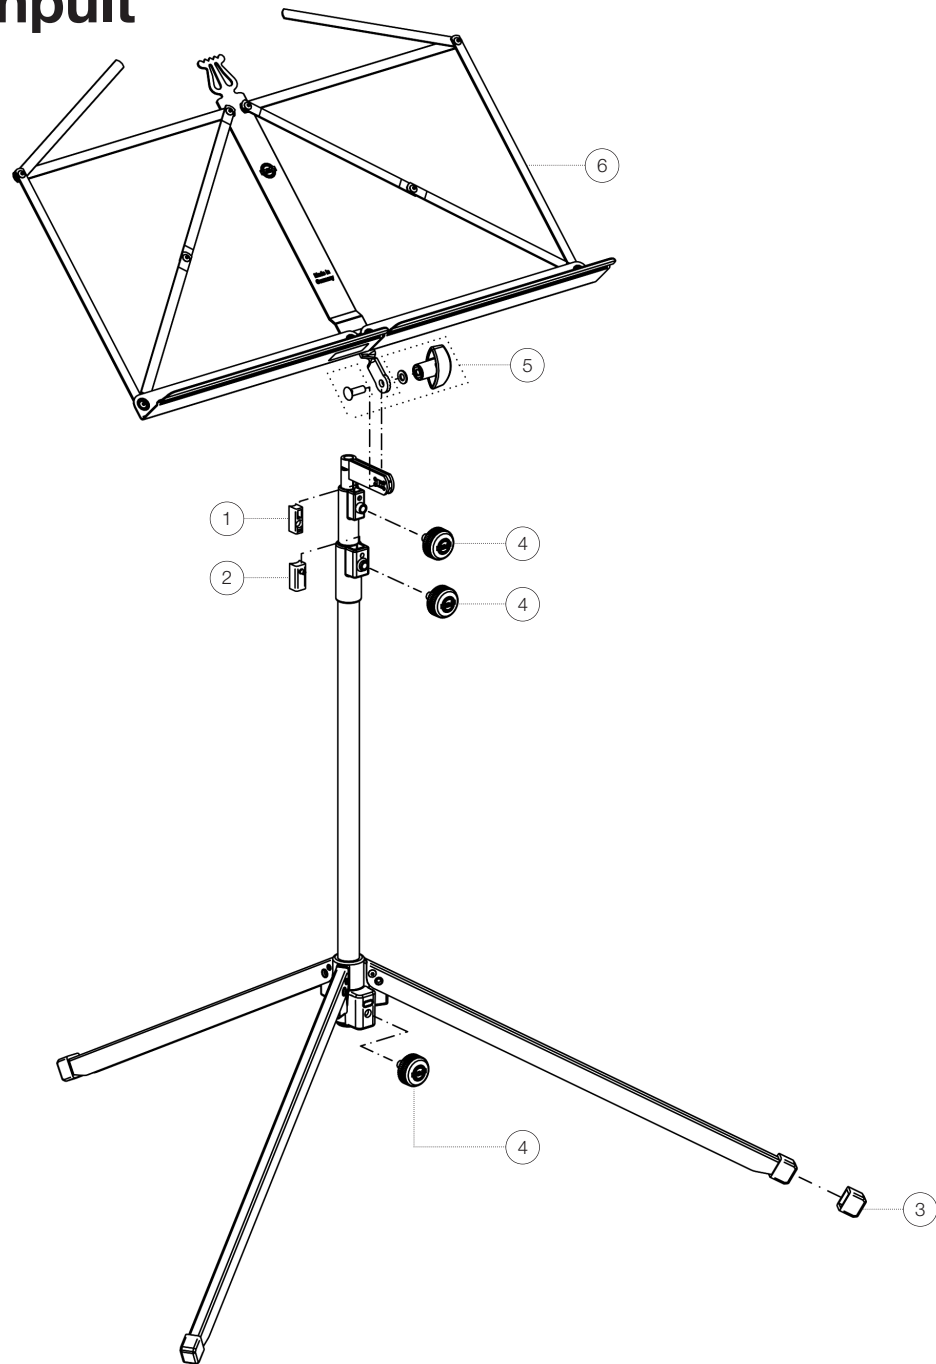

# 100/1 Notenpult

10010-000-54 - blau

\*Rev02

Position	Bezeichnung	Artikel-Nr.	Stück
1	Klemmstück R3,5	01-86-610-55	1
2	Klemmstück mit Zapfen R6	01-86-620-55	1
3	Parkettschoner für Profilfuß	01-84-650-55	3
4	Rändelschraube mit Logo M6 x 16 mm	01-82-834-55	3
5	Verschraubung vom Notenpultkopf	3-00-000-054	1
6	Notenpultkopf komplett	6-10010-1-54	1