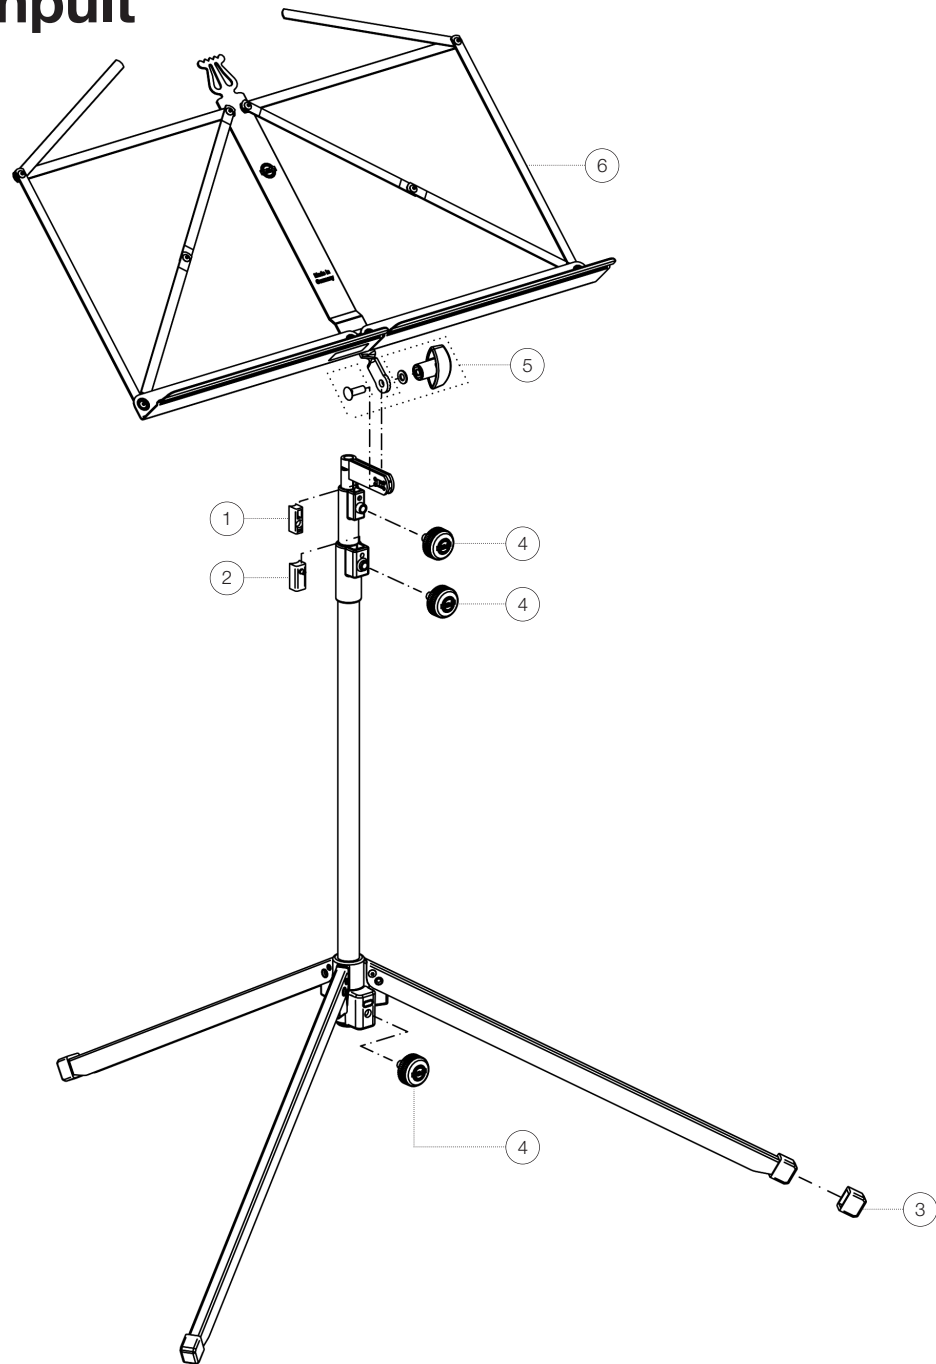

Ersatzteilliste

100/1 Notenpult

10010-000-59 - rot

*Rev02

Position	Bezeichnung	Artikel-Nr.	Stück
1	Klemmstück R3,5	01-86-610-55	1
2	Klemmstück mit Zapfen R6	01-86-620-55	1
3	Parkettschoner für Profilfuß	01-84-650-55	3
4	Rändelschraube mit Logo M6 x 16 mm	01-82-834-55	3
5	Verschraubung vom Notenpultkopf	3-00-000-054	1
6	Notenpultkopf komplett	6-10010-1-59	1