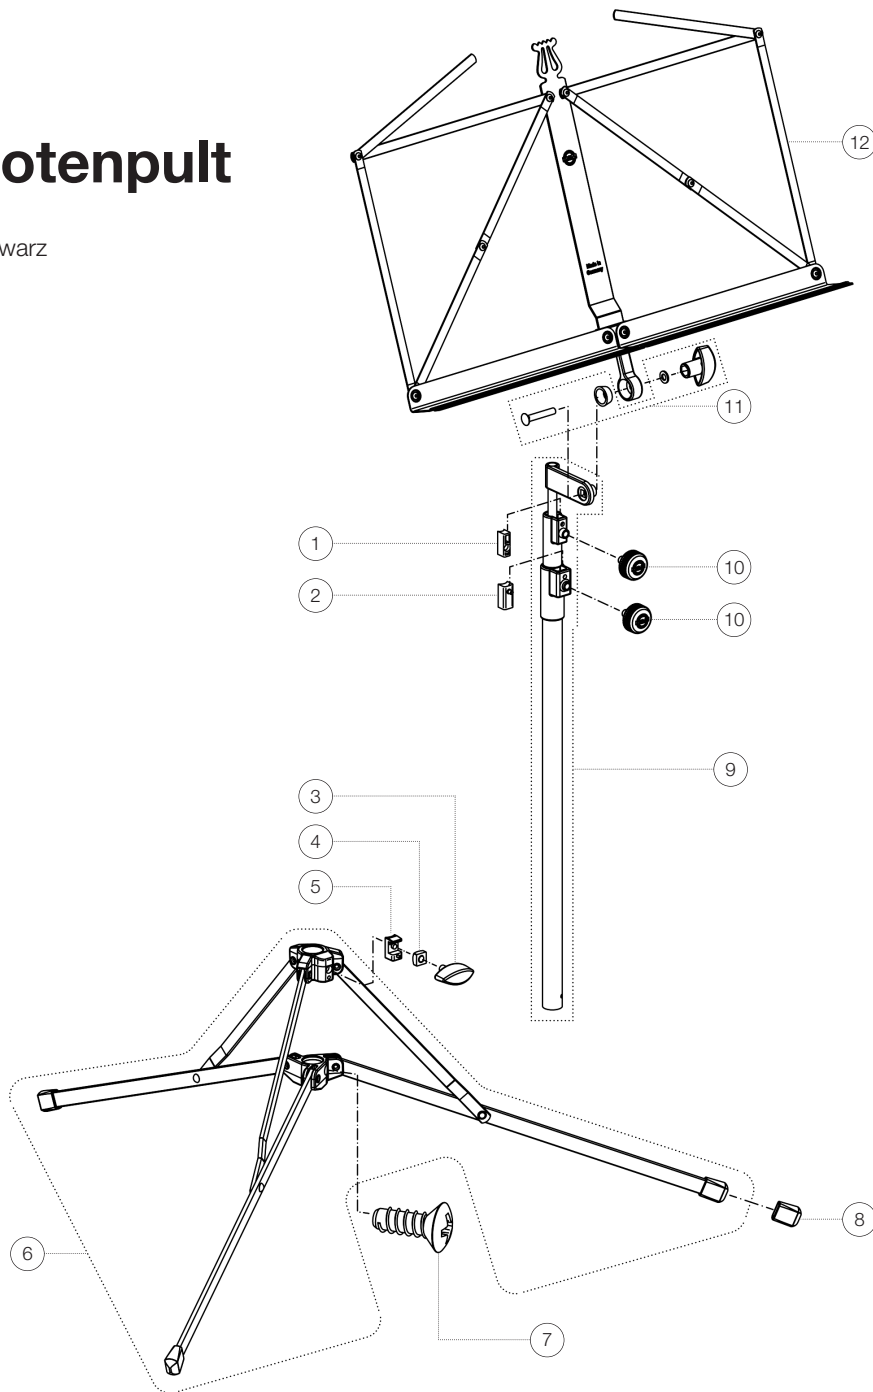

Ersatzteilliste

100/5 Notenpult

10050-000-55 - schwarz

*Rev 02

Position	Bezeichnung	Artikel-Nr.	Stück
1	Klemmstück R3,5	01-86-610-55	1
2	Klemmstück mit Zapfen R6	01-86-620-55	1
3	Klemmschraube	01-83-050-55	1
4	Vierkantschraube M6	03-08-305-29	1
5	Klemmstück mit Zapfen R8	01-86-634-55	1
6	Fuß komplett	6-10050-2-55	1
7	Senkblechschraube	03-02-655-25	1
8	Parkettschoner	01-94-590-55	3
9	Rohrkombination komplett	3-00-000-046	1
10	Rändelschraube mit Logo M6 x 16 mm	01-82-834-55	2
11	Verschraubung vom Notenpultkopf	3-00-000-045	1
12	Notenpultkopf komplett	6-10050-1-55	1