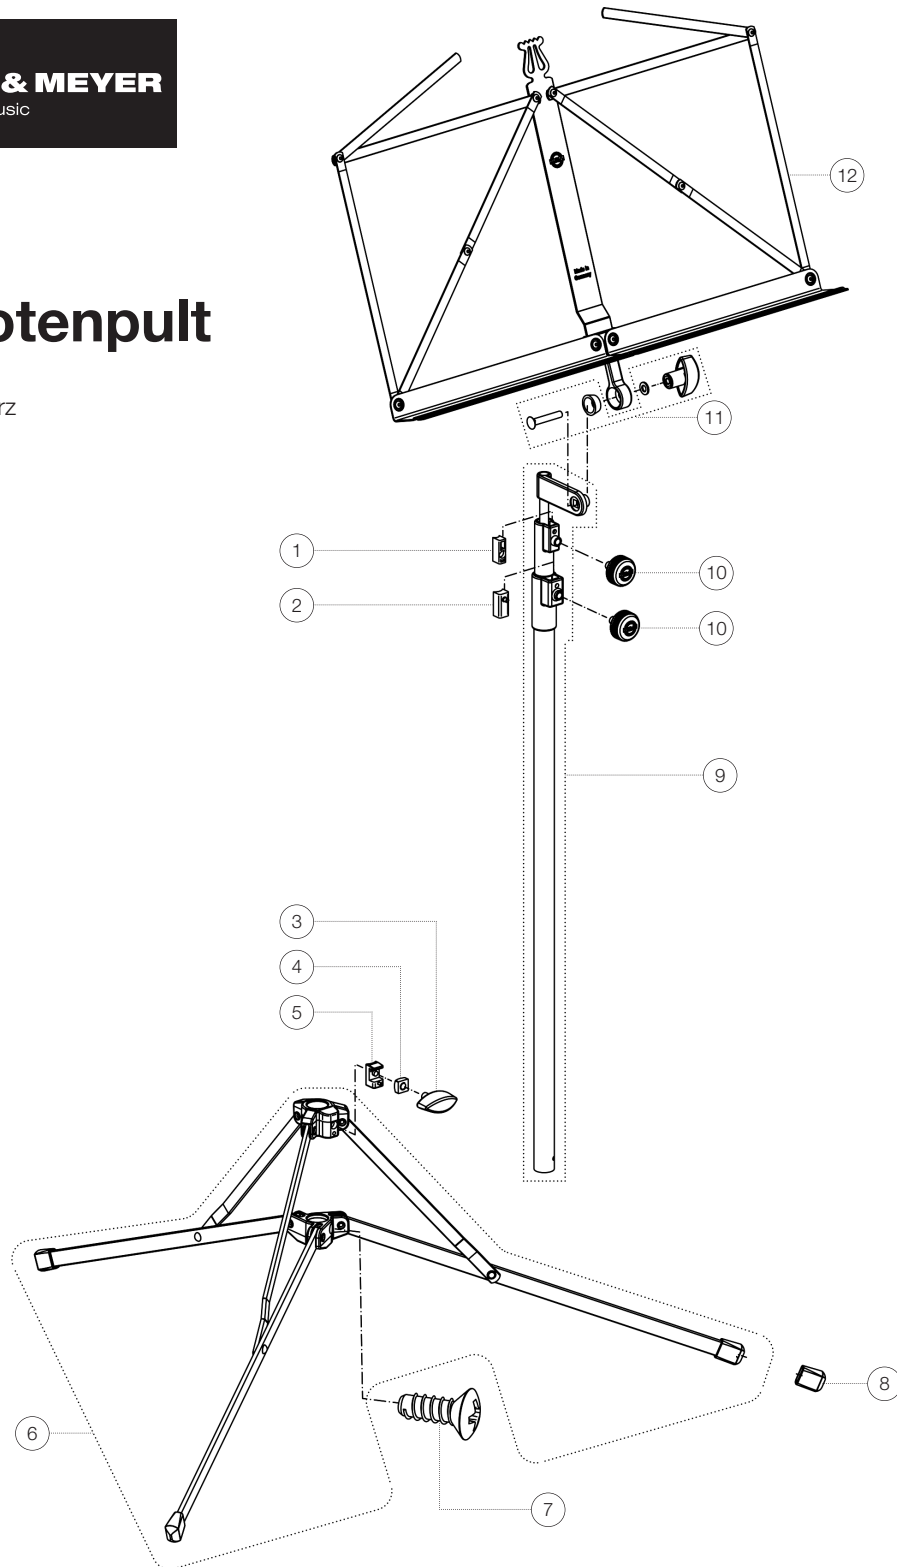

Ersatzteilliste

# 10052 Notenpult

10052-000-55 - schwarz

\*Rev 02

Position	Bezeichnung	Artikel-Nr.	Stück
1	Klemmstück R3,5	01-86-610-55	1
2	Klemmstück mit Zapfen R6	01-86-620-55	1
3	Klemmschraube	01-83-050-55	1
4	Vierkantschraube M6	03-08-305-29	1
5	Klemmstück mit Zapfen R8	01-86-634-55	1
6	Fuß komplett	6-10050-2-55	1
7	Senkblechschraube	03-02-655-25	1
8	Parkettschoner	01-94-590-55	3
9	Rohrkombination komplett	3-00-000-052	1
10	Rändelschraube mit Logo M6 x 16 mm	01-82-834-55	2
11	Verschraubung vom Notenpultkopf	3-00-000-045	1
12	Notenpultkopf komplett	6-10050-1-55	1