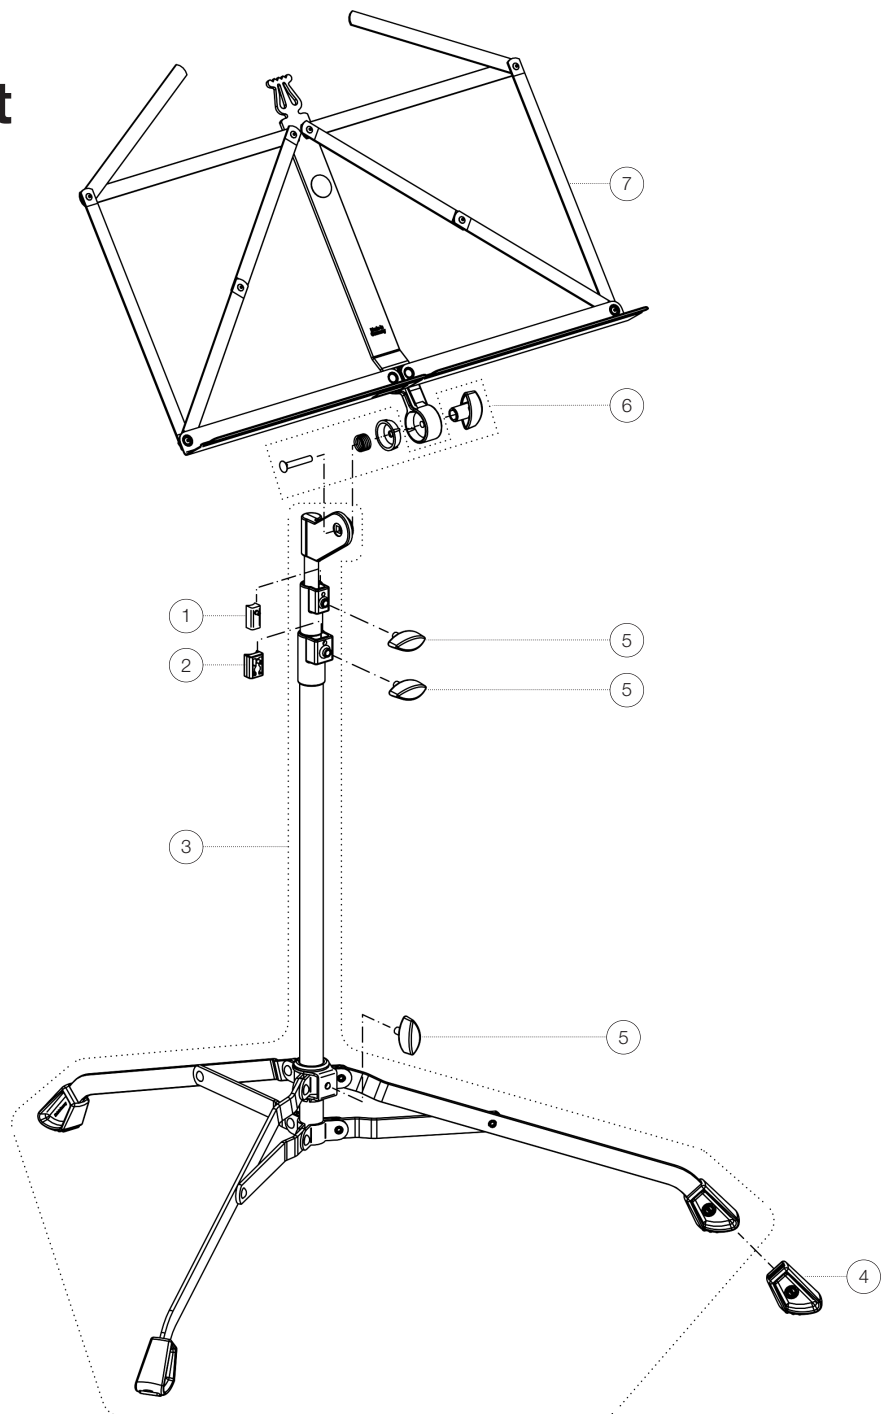

# 107 Notenpult

10700-000-55 - schwarz

\*Rev 03

Position	Bezeichnung	Artikel-Nr.	Stück
1	Klemmstück mit Zapfen R 6	01-86-620-55	1
2	Klemmstück mit Zapfen R 7,5	01-86-630-55	1
3	Notenpult Unterteil	3-00-000-020	1
4	Parquettschoner	01-84-722-55	3
5	Klemmschraube M6 x 11 mm	01-83-050-55	3
6	Verschraubung vom Notenpultkopf	3-00-000-005	1
7	Notenpultkopf komplett	6-10700-1-55	1