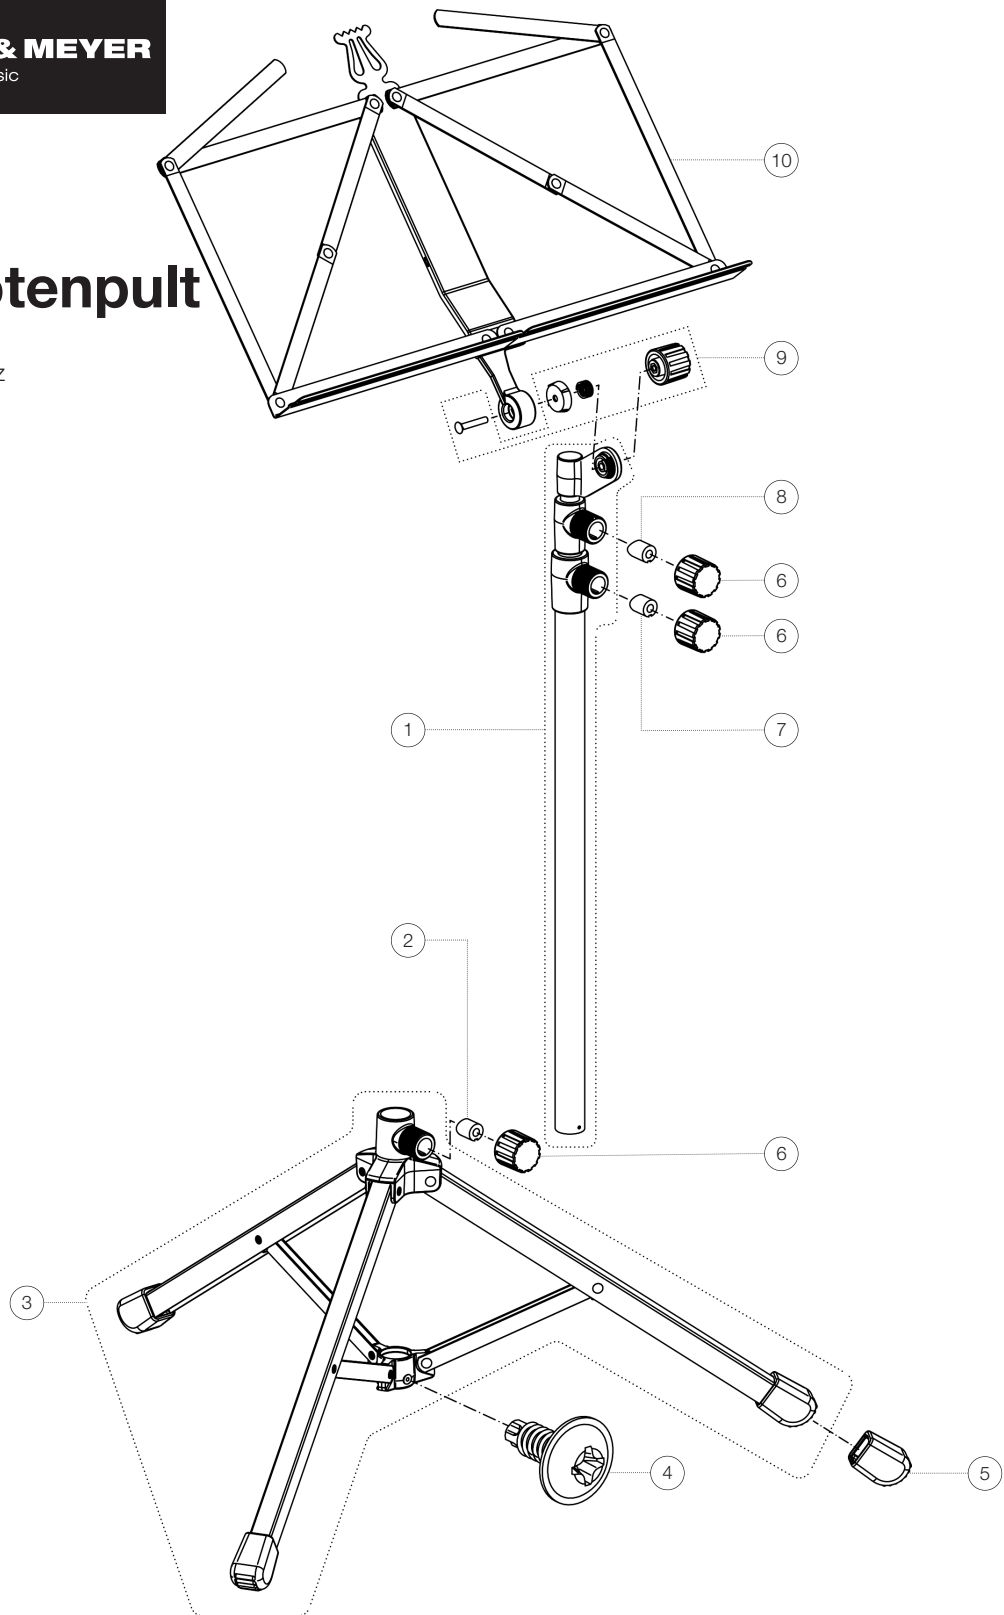

Ersatzteilliste

10810 Notenpult

10810-000-55 - schwarz

*Rev01

Position	Bezeichnung	Artikel-Nr.	Stück
1	Rohrkombination komplett	6-10810-3-55	1
2	Klemmstück R12,5	01-86-608-55	1
3	Fuß komplett	6-10810-2-55	1
4	Linienkopfschraube	03-02-775-25	1
5	Parkettshoner	01-84-865-55	3
6	Klemmutter M24 x 1,5 mm	01-81-780-55	3
7	Klemmstück R10	01-86-606-59	1
8	Klemmstück R8	01-86-604-61	1
9	Verschraubung vom Notenpultkopf	3-00-000-047	1
10	Notenpultkopf komplett	6-10810-1-55	1