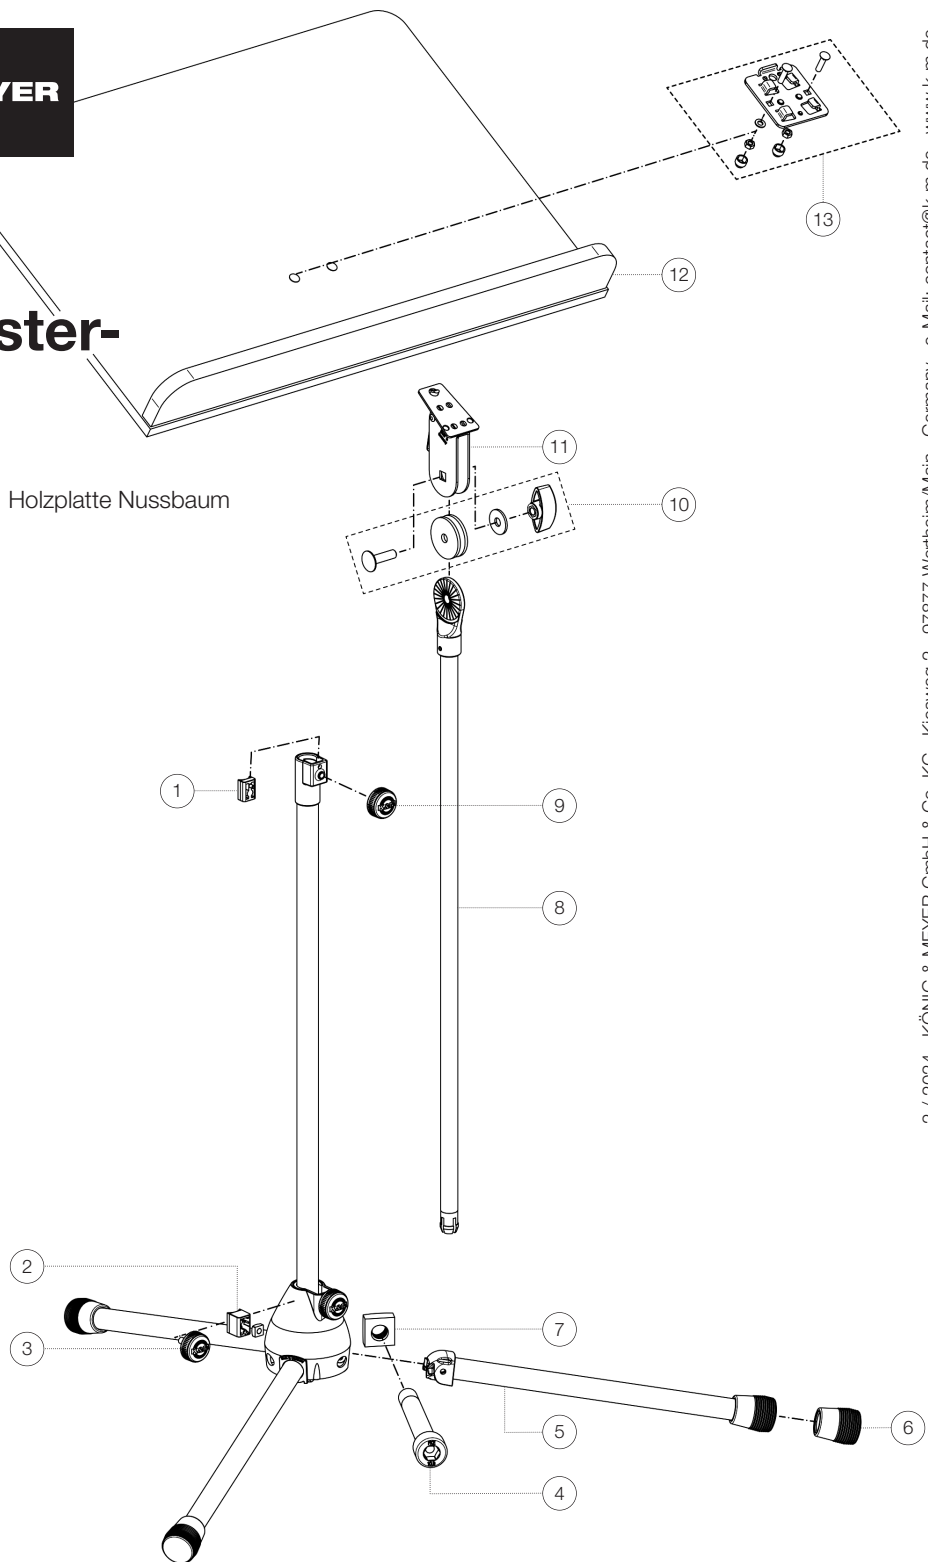

Ersatzteilliste

118/1 Orchester- notenpult

11811-050-02 - Stativ verchromt, Holzplatte Nussbaum

*Rev 10

Position	Bezeichnung	Artikel-Nr.	Stück
1	Klemmstück mit Zapfen R7,5	01-86-630-55	1
2	Klemmstück mit Zapfen R10	6-86642-1-55	1
3	Rändelschraube mit Logo M6 x 22 mm	01-82-948-55	1
4	Innensechskantschraube M5 x 36 mm	03-02-176-29	3
5	Fußrohr komplett	6-21025-1-02	3
6	Parkettschoner	01-84-980-55	3
7	Vierkantmutter M5	03-08-210-29	3
8	Auszugrohr mit Pilz ø16 mm komplett	6-11810-3-02	1
9	Rändelschraube mit Logo M6 x 10 mm	01-82-936-55	1
10	Verschraubung der Notenpultplatte	3-00-000-065	1
11	Schwenkteil mit Schnellverschluss komplett	6-11810-5-55	1
12	Notenpultplatte	03-55-165-00	1
13	Zubehörbeutel für Plattenhalterung	3-00-000-134	1