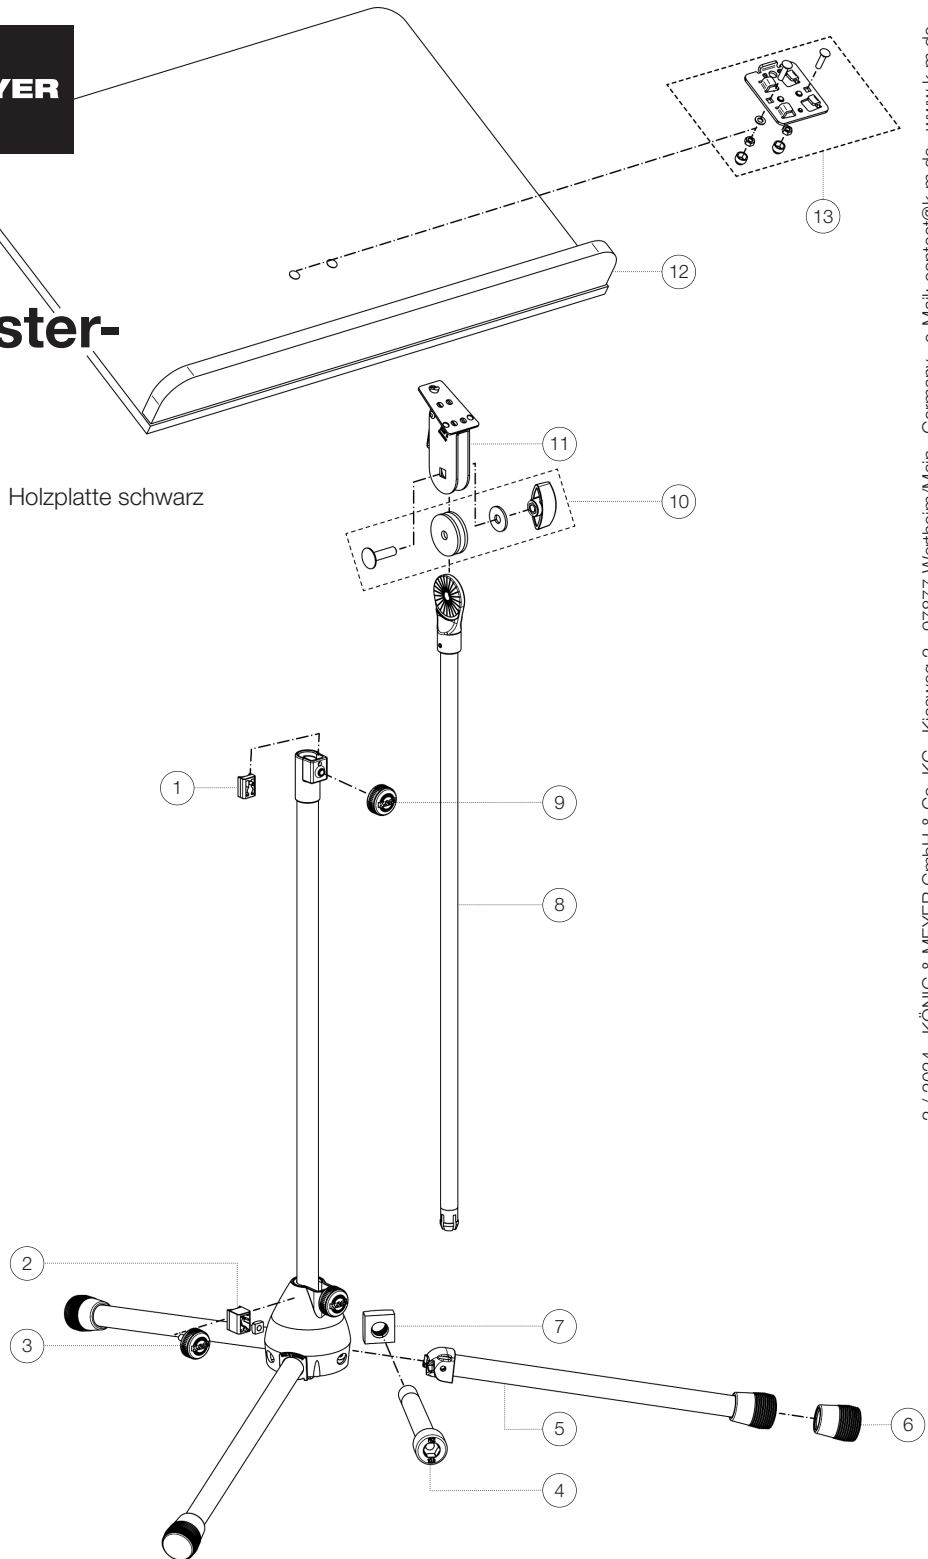

Ersatzteilliste

118/1 Orchester- notenpult

11812-000-02 - Stativ verchromt, Holzplatte schwarz

*Rev 12

Position	Bezeichnung	Artikel-Nr.	Stück
1	Klemmstück mit Zapfen R7,5	01-86-630-55	1
2	Klemmstück mit Zapfen R10	6-86642-1-55	1
3	Rändelschraube mit Logo M6 x 22 mm	01-82-948-55	1
4	Innensechskantschraube M5 x 36 mm	03-02-176-29	3
5	Fußrohr komplett	6-21025-1-02	3
6	Parkettschoner	01-84-980-55	3
7	Vierkantmutter M5	03-08-210-29	3
8	Auszugrohr mit Pilz ø16 mm komplett	6-11810-3-02	1
9	Rändelschraube mit Logo M6 x 10 mm	01-82-936-55	1
10	Verschraubung der Notenpultplatte	3-00-000-065	1
11	Schwenkteil mit Schnellverschluss komplett	6-11810-5-55	1
12	Notenpultplatte	03-55-175-00	1
13	Zubehörbeutel für Plattenhalterung	3-00-000-134	1