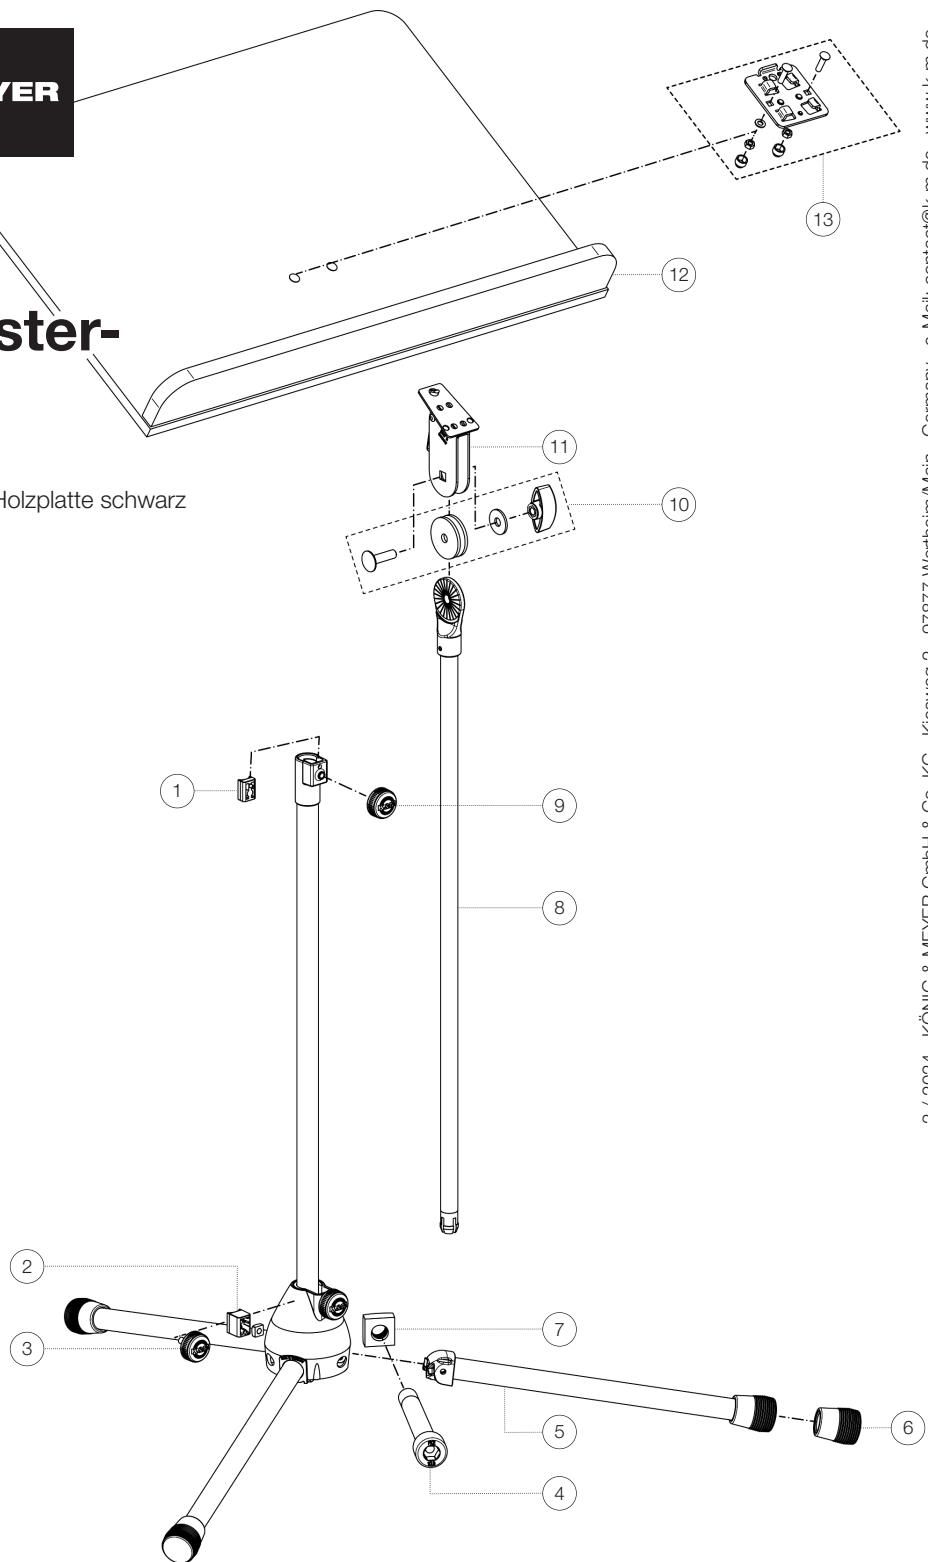

Ersatzteilliste

# 118/1 Orchester- notenpult

11812-000-55 - Stativ schwarz, Holzplatte schwarz

\*Rev 11

Position	Bezeichnung	Artikel-Nr.	Stück
1	Klemmstück mit Zapfen R7,5	01-86-630-55	1
2	Klemmstück mit Zapfen R10	6-86642-1-55	1
3	Rändelschraube mit Logo M6 x 22 mm	01-82-948-55	1
4	Innensechskantschraube M5 x 36 mm	03-02-176-29	3
5	Fußrohr komplett	6-21025-1-55	3
6	Parkettschoner	01-84-980-55	3
7	Vierkantmutter M5	03-08-210-29	3
8	Auszugrohr mit Pilz ø16 mm komplett	6-11810-3-55	1
9	Rändelschraube mit Logo M6 x 10 mm	01-82-936-55	1
10	Verschraubung der Notenpultplatte	3-00-000-065	1
11	Schwenkteil mit Schnellverschluss komplett	6-11810-5-55	1
12	Notenpultplatte	03-55-175-00	1
13	Zubehörbeutel für Plattenhalterung	3-00-000-134	1