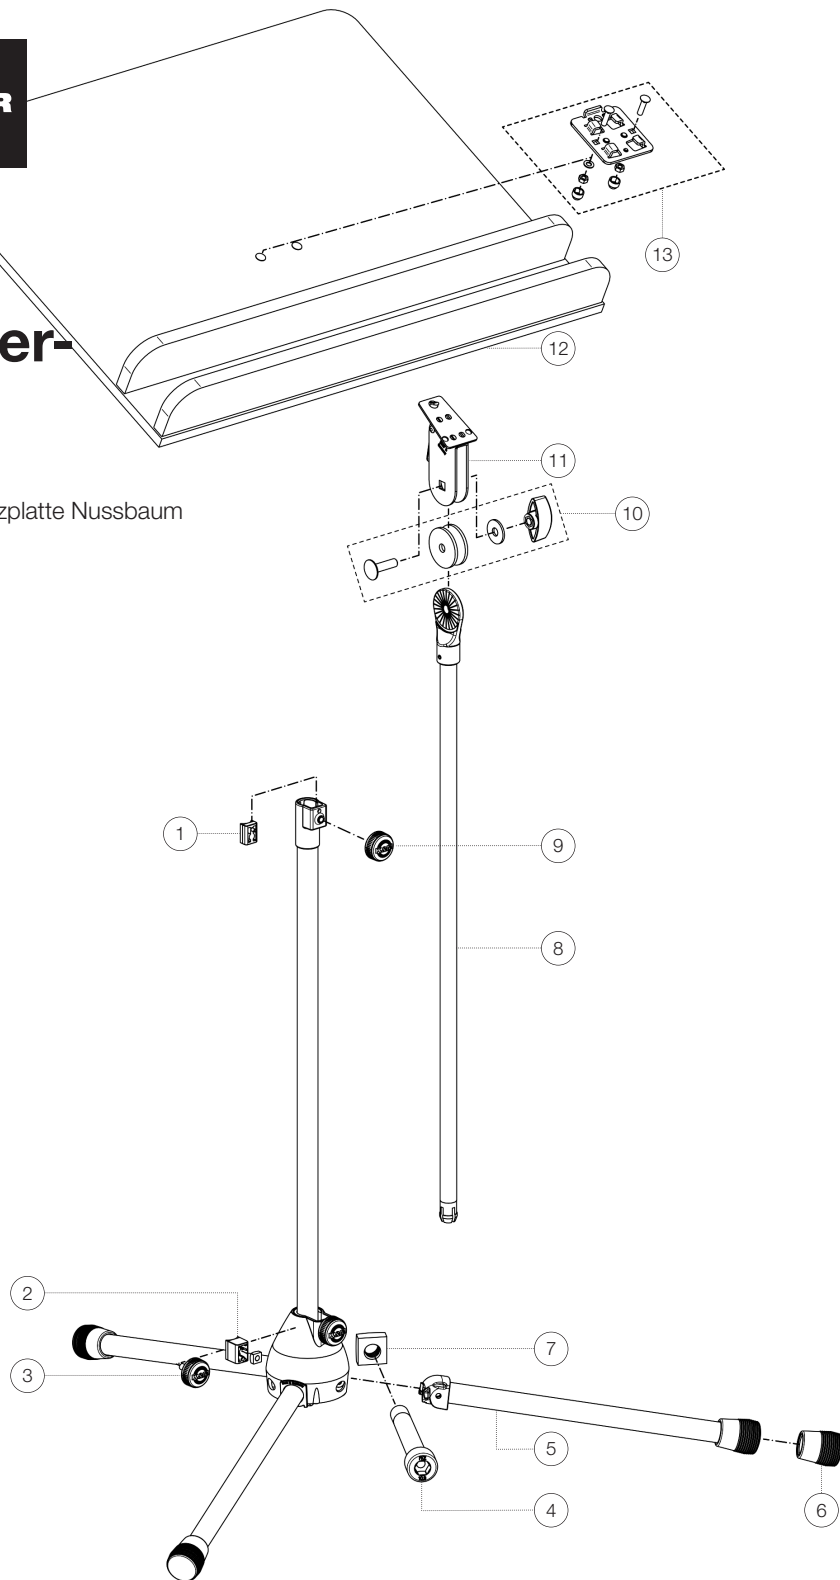

Ersatzteilliste

# 118/1 Orchester- notenpult

11831-000-02 - Stativ verchromt, Holzplatte Nussbaum

\*Rev 11

Position	Bezeichnung	Artikel-Nr.	Stück
1	Klemmstück mit Zapfen R7,5	01-86-630-55	1
2	Klemmstück mit Zapfen R10	6-86642-1-55	1
3	Rändelschraube mit Logo M6 x 22 mm	01-82-948-55	1
4	Innensechskantschraube M5 x 36 mm	03-02-176-29	3
5	Fußrohr komplett	6-21025-1-02	3
6	Parkettschoner	01-84-980-55	3
7	Vierkantmutter M5	03-08-210-29	3
8	Auszugrohr mit Pilz ø 16 mm komplett	6-11810-3-02	1
9	Rändelschraube mit Logo M6 x 10 mm	01-82-936-55	1
10	Verschraubung der Notenpultplatte	3-00-000-065	1
11	Schwenkteil mit Schnellverschluss komplett	6-11810-5-55	1
12	Notenpultplatte	03-55-280-00	1
13	Zubehörbeutel für Plattenhalterung	3-00-000-134	1