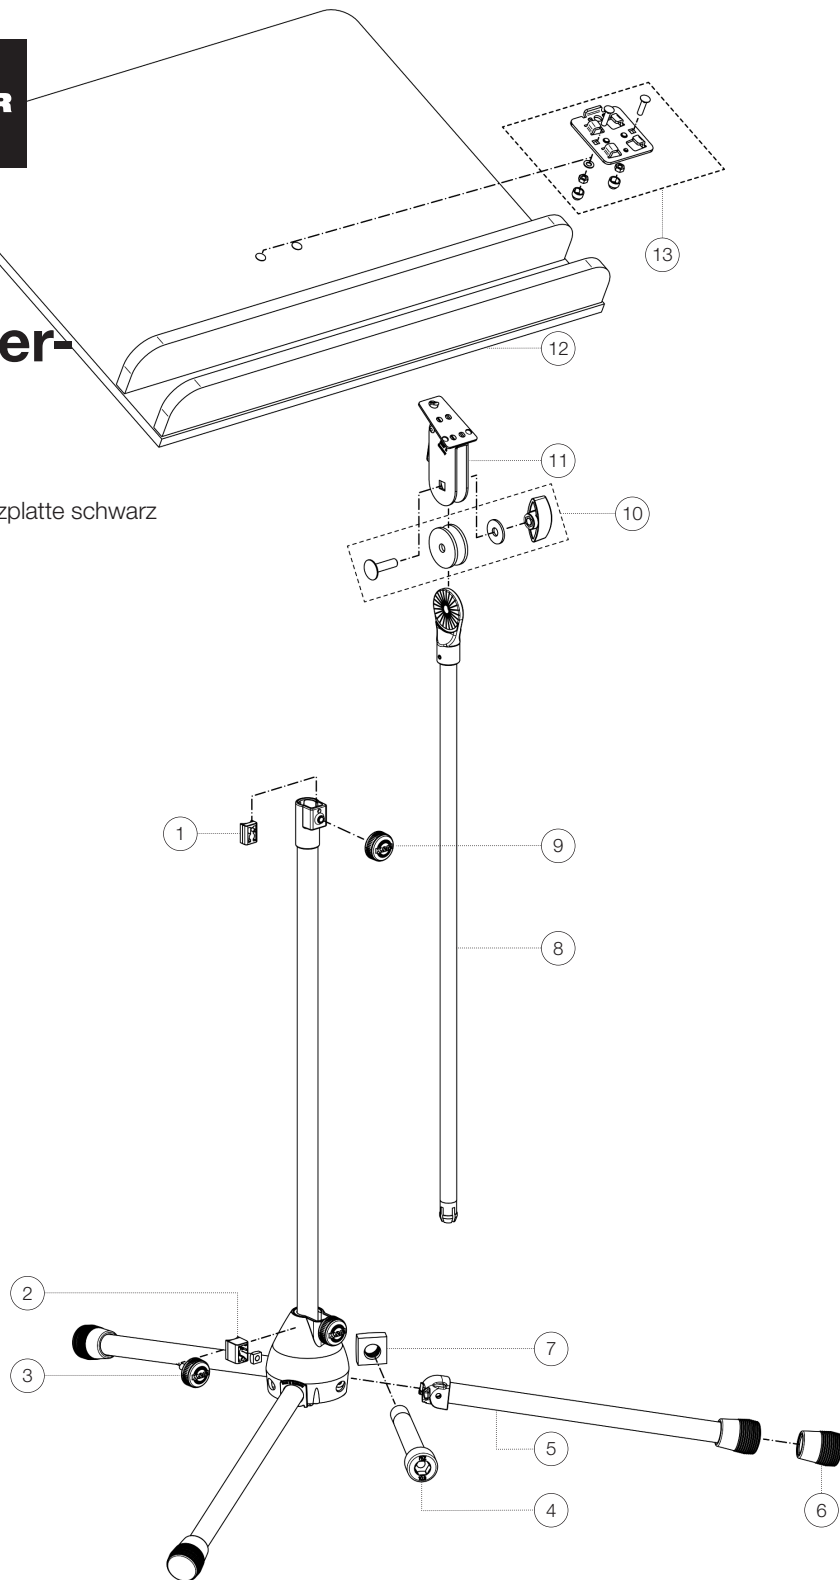

Ersatzteilliste

118/1 Orchester- notenpult

11832-000-02 - Stativ verchromt, Holzplatte schwarz

*Rev 10

Position	Bezeichnung	Artikel-Nr.	Stück
1	Klemmstück mit Zapfen R7,5	01-86-630-55	1
2	Klemmstück mit Zapfen R10	6-86642-1-55	1
3	Rändelschraube mit Logo M6 x 22 mm	01-82-948-55	1
4	Innensechskantschraube M5 x 36 mm	03-02-176-29	3
5	Fußrohr komplett	6-21025-1-02	3
6	Parkettschoner	01-84-980-55	3
7	Vierkantmutter M5	03-08-210-29	3
8	Auszugrohr mit Pilz ø 16 mm komplett	6-11810-3-02	1
9	Rändelschraube mit Logo M6 x 10 mm	01-82-936-55	1
10	Verschraubung der Notenpultplatte	3-00-000-065	1
11	Schwenkteil mit Schnellverschluss komplett	6-11810-5-55	1
12	Notenpultplatte	03-55-285-55	1
13	Zubehörbeutel für Plattenhalterung	3-00-000-134	1