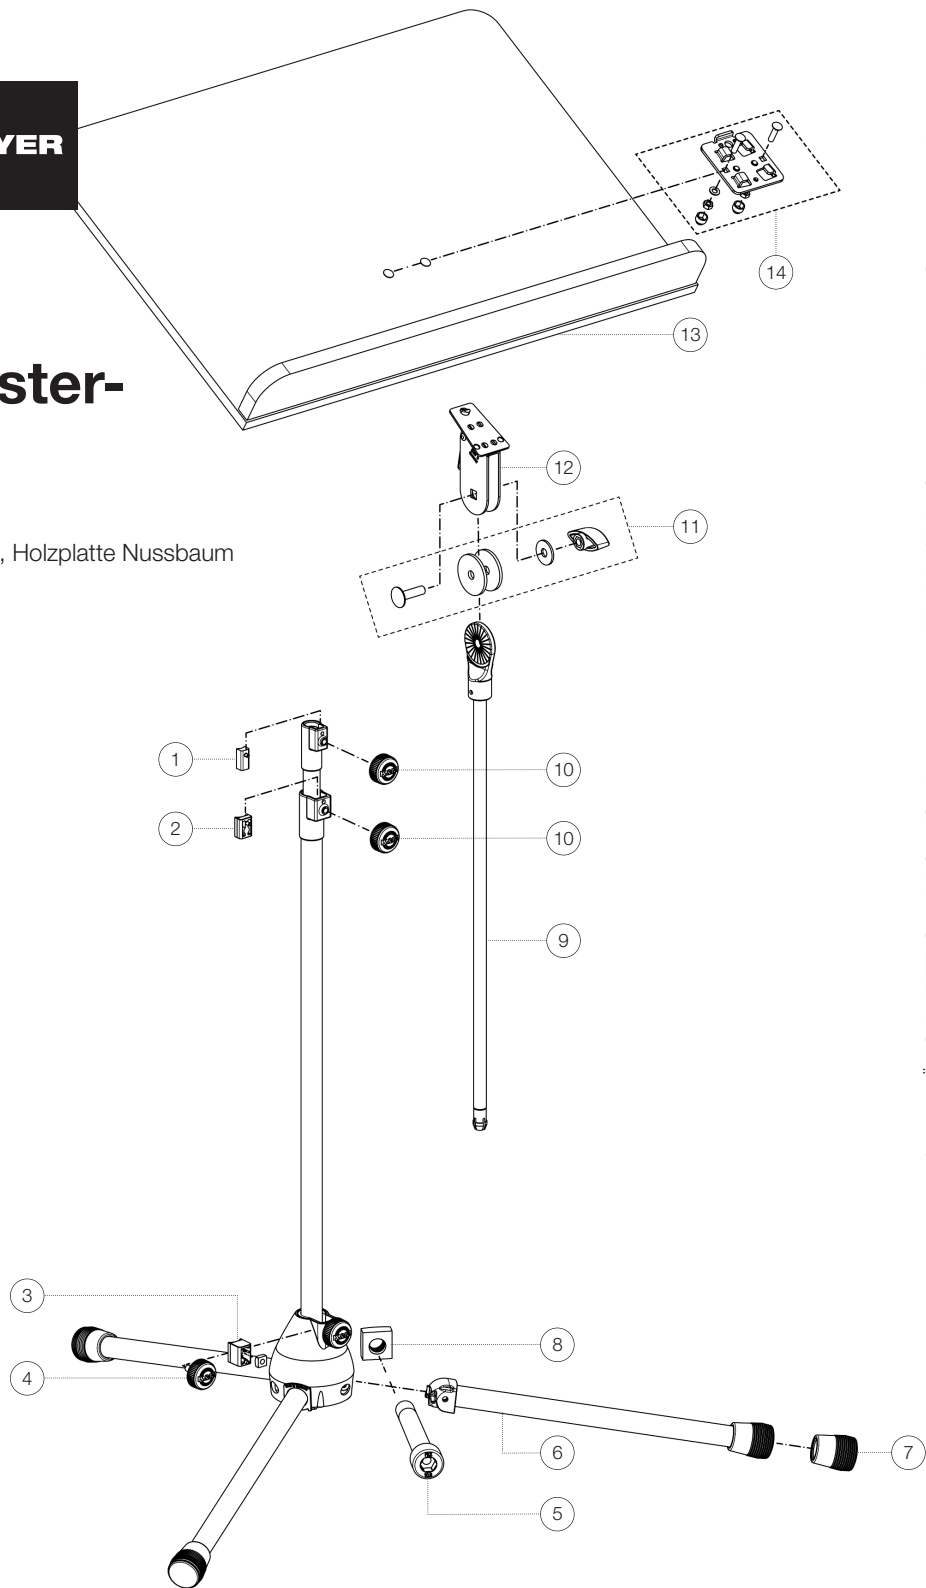

Ersatzteilliste

# 118/4 Orchester- notenpult

11841-000-02 - Stativ verchromt, Holzplatte Nussbaum

\*Rev 11

Position	Bezeichnung	Artikel-Nr.	Stück
1	Klemmstück mit Zapfen R6	01-86-620-55	1
2	Klemmstück mit Zapfen R7,5	01-86-630-55	1
3	Klemmstück mit Zapfen R10	6-86642-1-55	1
4	Rändelschraube mit Logo M6 x 22 mm	01-82-948-55	1
5	Innensechskantschraube M5 x 36 mm	03-02-176-29	3
6	Fußrohr komplett	6-21025-1-02	3
7	Parkettschoner	01-84-980-55	3
8	Vierkantsmutter M5	03-08-210-29	3
9	Endrohr mit Pilz ø 12 mm komplett	6-11840-1-02	1
10	Rändelschraube mit Logo M6 x 10 mm	01-82-936-55	2
11	Verschraubung der Notenpultplatte	3-00-000-065	1
12	Schwenkteil mit Schnellverschluss komplett	6-11810-5-55	1
13	Notenpultplatte	03-55-165-00	1
14	Zubehörbeutel für Plattenhalterung	3-00-000-134	1