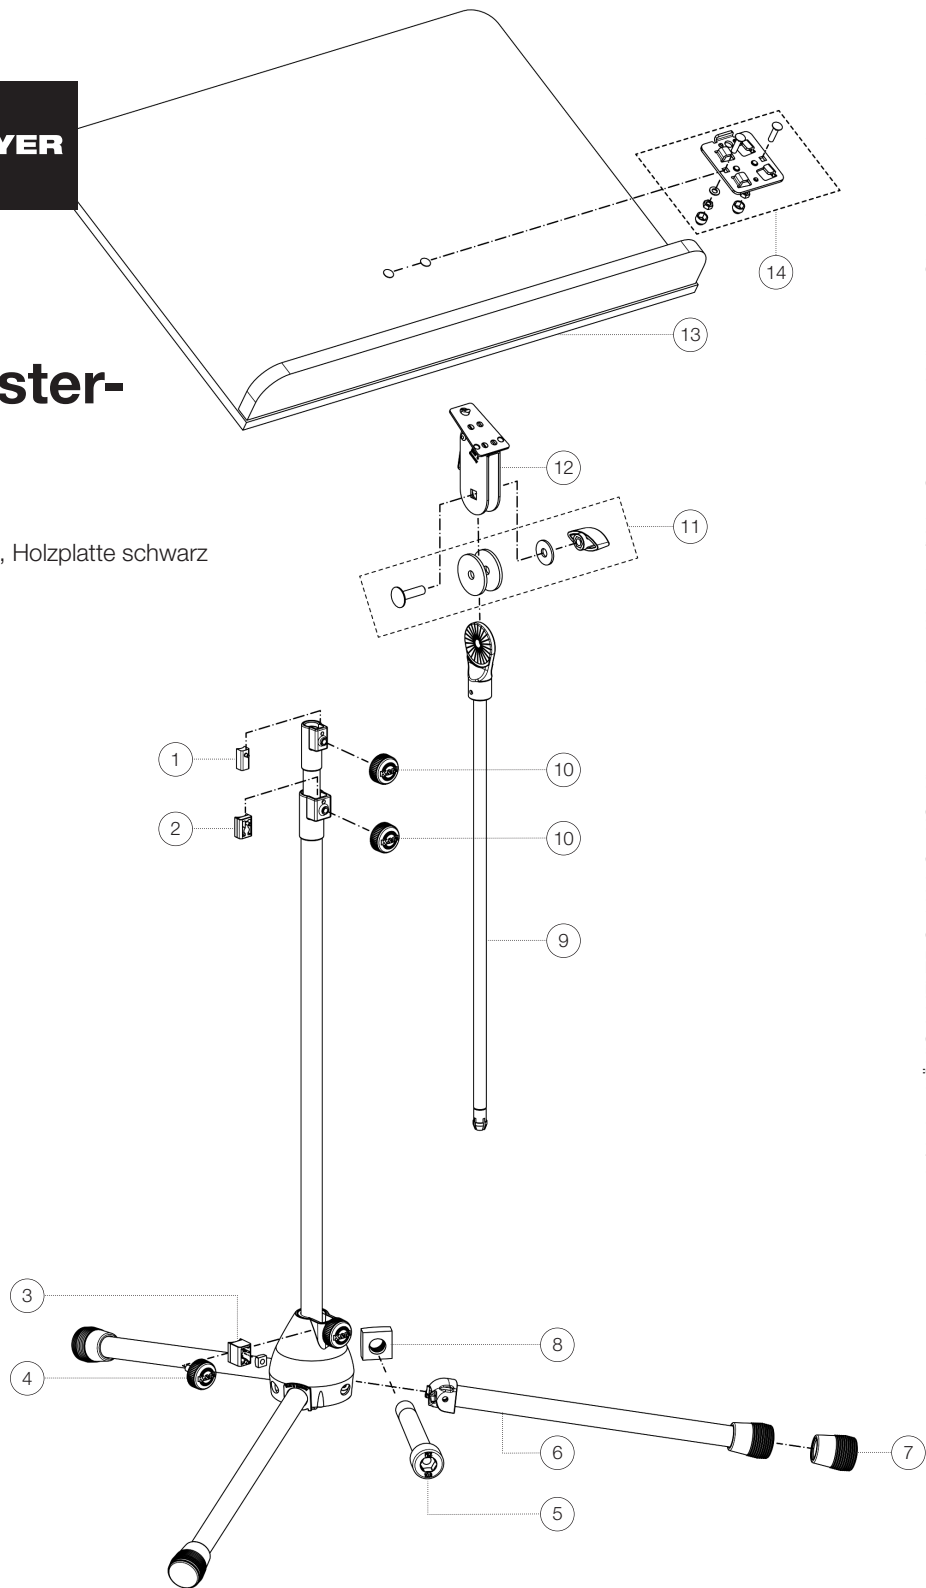

Ersatzteilliste

118/4 Orchester- notenpult

11842-000-02 - Stativ verchromt, Holzplatte schwarz

*Rev 10

Position	Bezeichnung	Artikel-Nr.	Stück
1	Klemmstück mit Zapfen R6	01-86-620-55	1
2	Klemmstück mit Zapfen R7,5	01-86-630-55	1
3	Klemmstück mit Zapfen R10	6-86642-1-55	1
4	Rändelschraube mit Logo M6 x 22 mm	01-82-948-55	1
5	Innensechskantschraube M5 x 36 mm	03-02-176-29	3
6	Fußrohr komplett	6-21025-1-02	3
7	Parkettschoner	01-84-980-55	3
8	Vierkantsmutter M5	03-08-210-29	3
9	Endrohr mit Pilz ø 12 mm komplett	6-11840-1-02	1
10	Rändelschraube mit Logo M6 x 10 mm	01-82-936-55	2
11	Verschraubung der Notenpultplatte	3-00-000-065	1
12	Schwenkteil mit Schnellverschluss komplett	6-11810-5-55	1
13	Notenpultplatte	03-55-175-00	1
14	Zubehörbeutel für Plattenhalterung	3-00-000-134	1