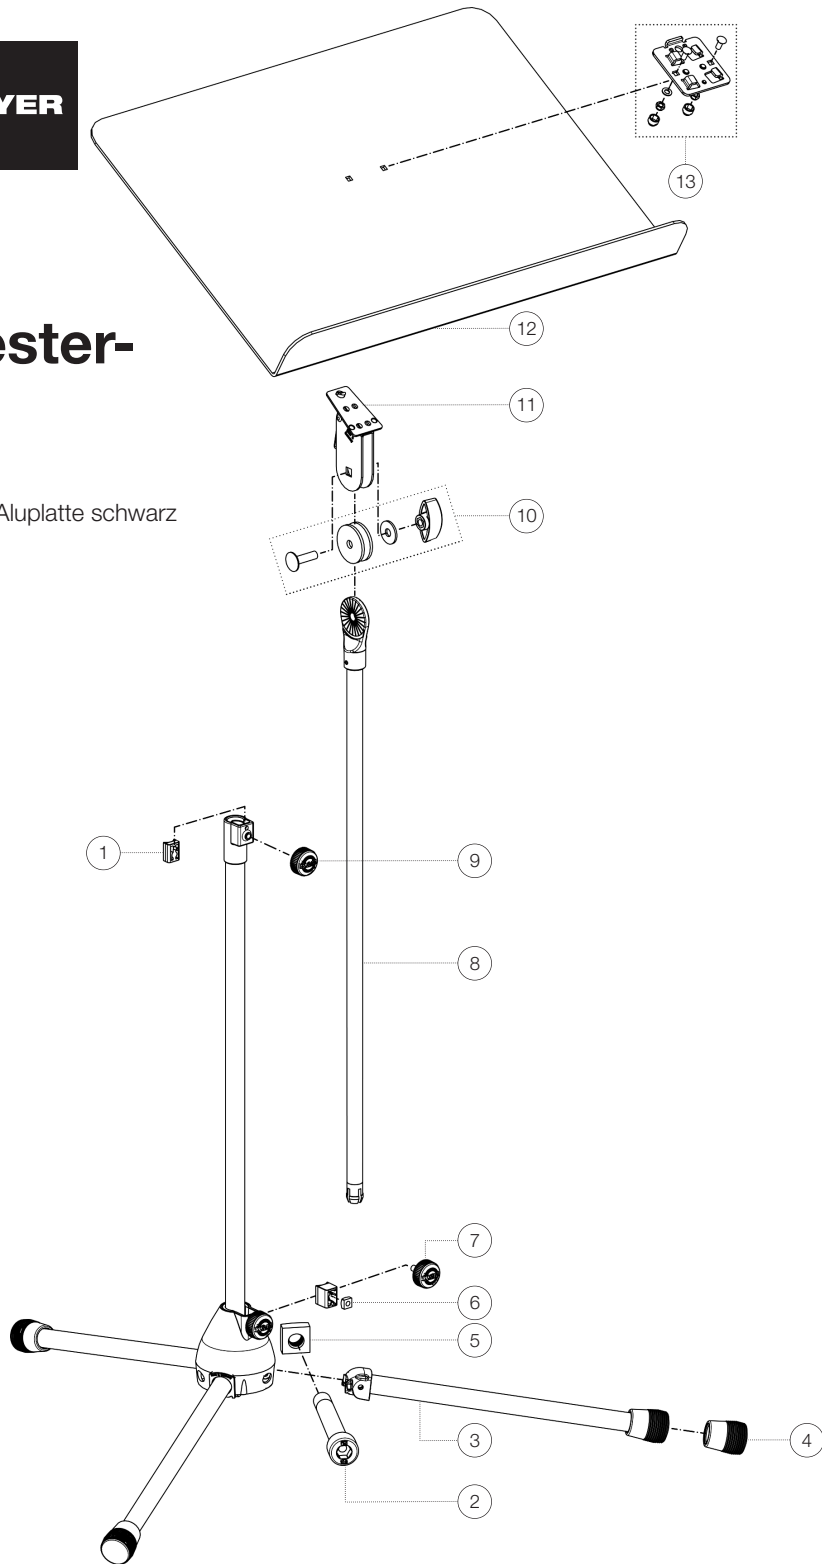

Ersatzteilliste

11920 Orchester- notenpult

11920-000-55 - Stativ schwarz, Aluplatte schwarz

*Rev 10

Position	Bezeichnung	Artikel-Nr.	Stück
1	Klemmstück mit Zapfen R7,5	01-86-630-55	1
2	Innensechskantschraube M5 x 36 mm	03-02-176-29	3
3	Fußrohr komplett	6-21025-1-55	3
4	Parkettschoner	01-84-980-55	3
5	Vierkantmutter M5	03-08-210-29	3
6	Klemmstück mit Zapfen R10	6-86642-1-55	1
7	Rändelschraube mit Logo M6 x 22 mm	01-82-948-55	1
8	Auszugrohr mit Pilz ø 16 mm komplett	6-11810-3-55	1
9	Rändelschraube mit Logo M6 x 10 mm	01-82-936-55	1
10	Verschraubung der Notenpultplatte	3-00-000-065	1
11	Schwenkteil mit Schnellverschluss komplett	6-11810-5-55	1
12	Notenpultplatte	02-60-300-55	1
13	Zubehörbeutel Plattenhalterung	6-10068-1-00	1