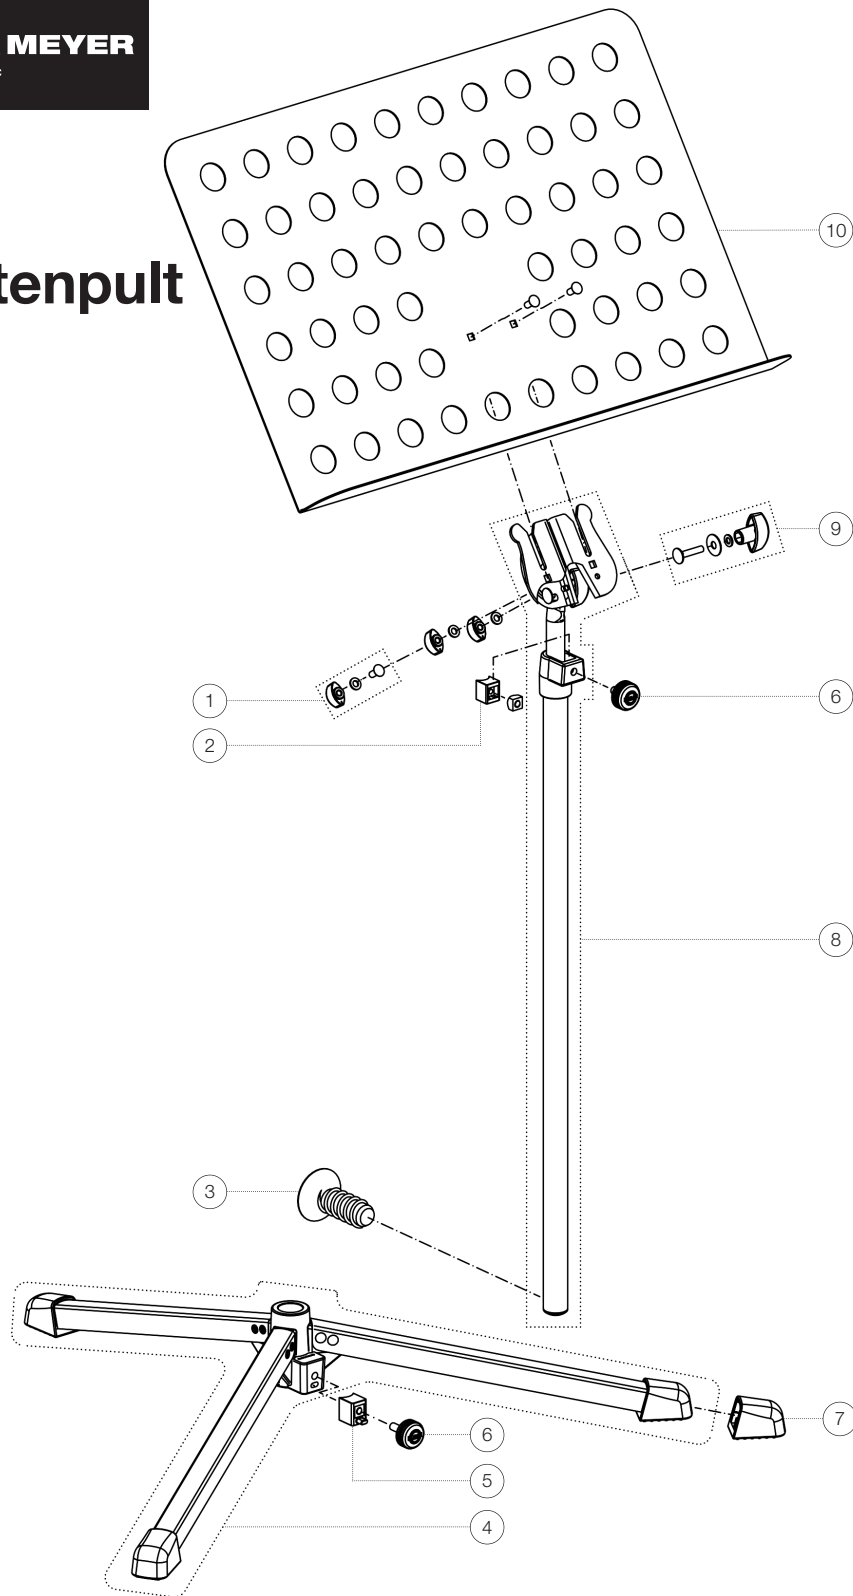

Ersatzteilliste

12179 Notenpult

12179-000-55 - schwarz

*Rev04

Position	Bezeichnung	Artikel-Nr.	Stück
1	Zubehörbeutel	6-12178-2-00	1
2	Klemmstück R7,5 komplett	6-86632-1-55	1
3	Senkblechschaube	03-02-655-25	1
4	Sockel komplett	6-12178-1-55	1
5	Klemmstück mit Zapfen R10	6-86740-1-55	1
6	Rändelschraube mit Logo M6 x 22 mm	01-82-838-55	2
7	Parquettschoner	01-84-875-55	3
8	Rohrkombination mit Stellwinkel	3-00-000-067	1
9	Verschraubung des Stellwinkels	3-00-000-066	1
10	Notenpultplatte	02-50-123-55	1