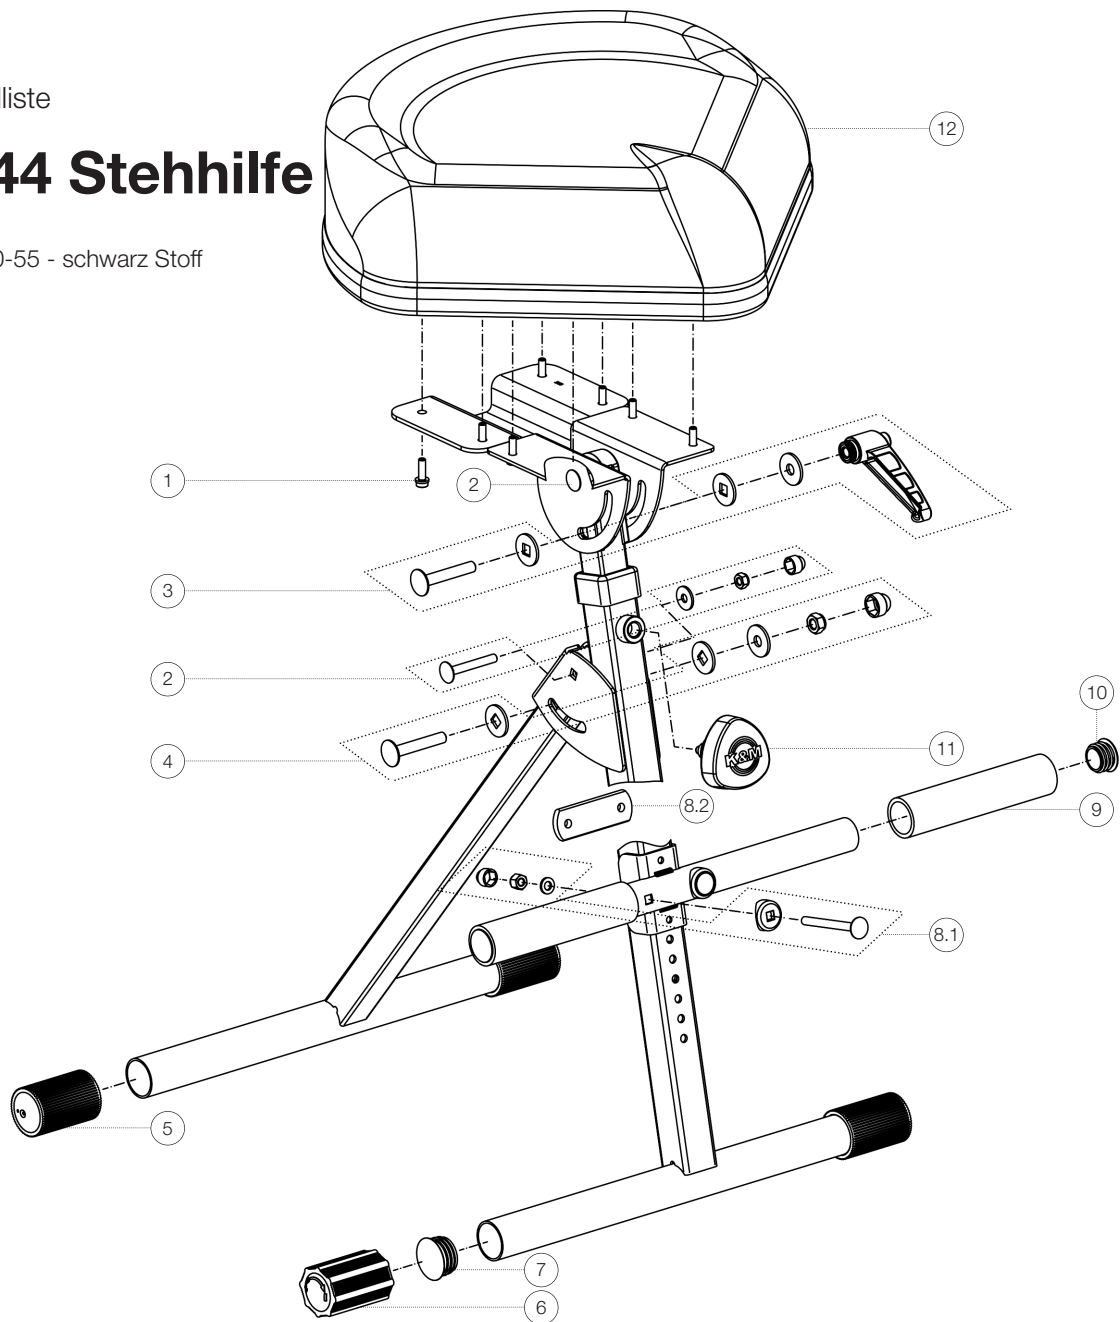

Ersatzteilliste

14044 Stehhilfe

14044-000-55 - schwarz Stoff

*Rev04

Position	Bezeichnung	Artikel-Nr.	Stück
1	Inbuschraube M5 x 16 mm	03-02-145-29	8
2	Verschraubung	3-00-000-105	2
3	Verschraubung mit Vierkanlockscheibe und Klemmhebel	3-00-000-106	1
4	Verschraubung mit Vierkanlockscheibe	3-00-000-104	1
5	Parkettschoner mit Rillen	01-84-760-55	3
6	Ausgleichsparkettschoner	01-84-768-55	1
7	Gleiter ø 27 mm	03-20-670-55	1
8	Zubehörbeutel, bestehend aus:	6-14045-1-00	1
8.1	Verschraubung mit Sattelscheibe	3-00-000-103	2
8.2	Klemmlasche	01-26-022-55	1
9	Soft-Grip-Schlauchstück	03-22-265-55	2
10	Gleiter ø 22 mm	03-20-680-55	2
11	Rast-Klemmschraube komplett mit Logo	6-18810-2-55	1
12	Polstersitz	03-55-655-55	1