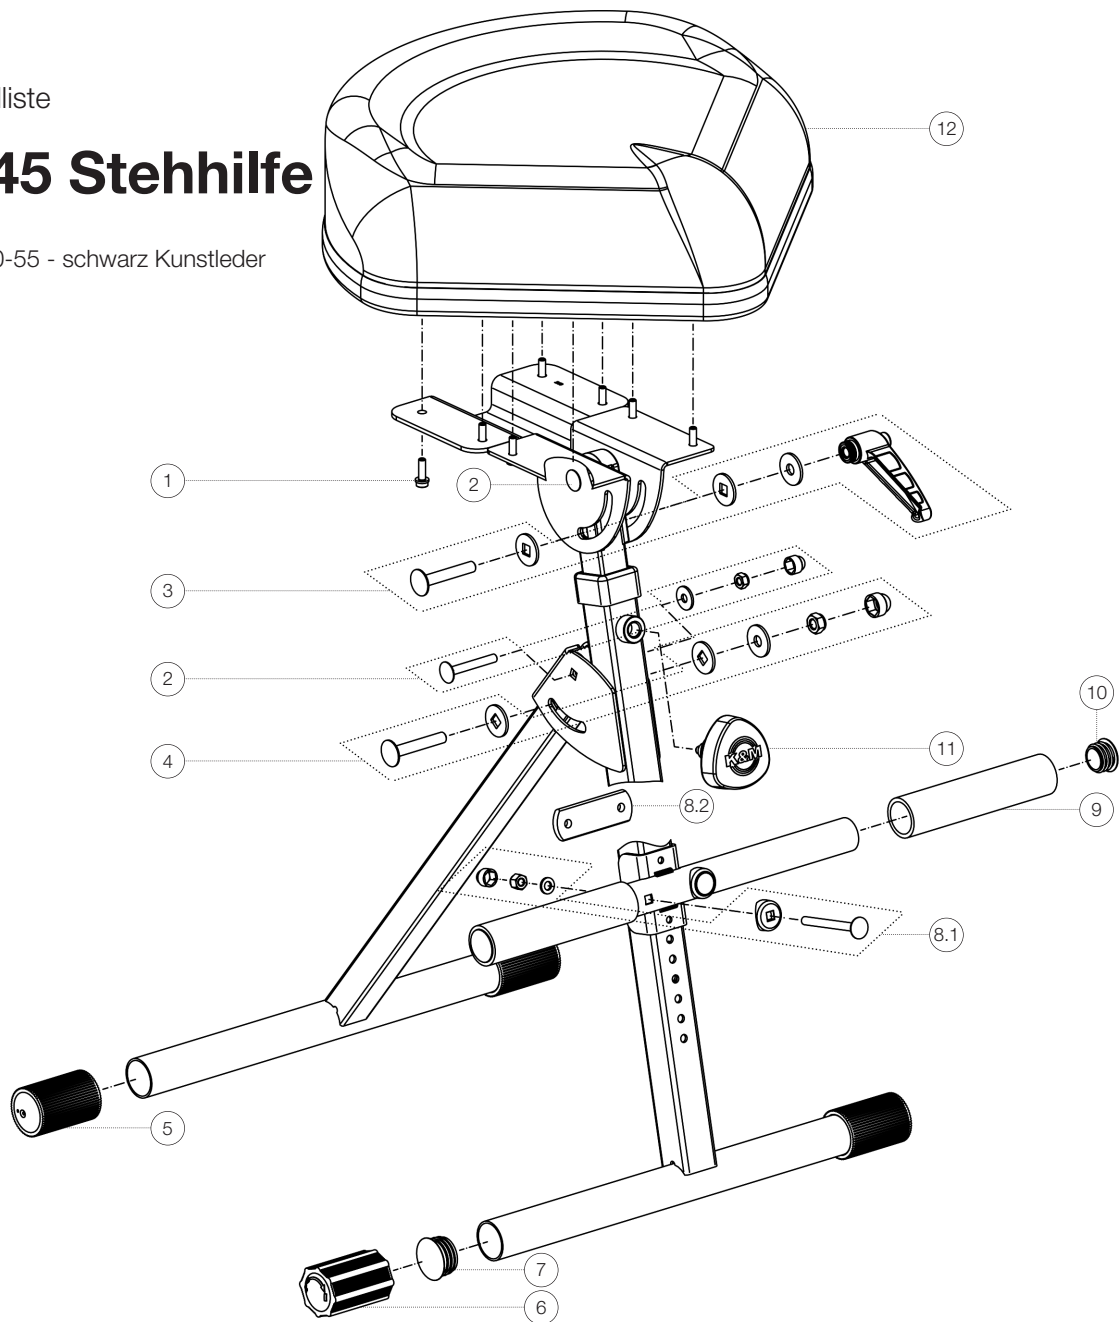

Ersatzteilliste

14045 Stehhilfe

14045-000-55 - schwarz Kunstleder

*Rev 05

| Position | Bezeichnung | Artikel-Nr. | Stück |
|----------|---|--------------|-------|
| 1 | Inbuschraube M5 x 16 mm | 03-02-145-29 | 8 |
| 2 | Verschraubung | 3-00-000-105 | 2 |
| 3 | Verschraubung mit Vierkanlockscheibe und Klemmhebel | 3-00-000-106 | 1 |
| 4 | Verschraubung mit Vierkanlockscheibe | 3-00-000-104 | 1 |
| 5 | Parkettschoner mit Rillen | 01-84-760-55 | 3 |
| 6 | Ausgleichsparkettschoner | 01-84-768-55 | 1 |
| 7 | Gleiter ø 27 mm | 03-20-670-55 | 1 |
| 8 | Zubehörbeutel, bestehend aus: | 6-14045-1-00 | 1 |
| 8.1 | Verschraubung mit Sattelscheibe | 3-00-000-103 | 2 |
| 8.2 | Klemmlasche | 01-26-022-55 | 1 |
| 9 | Soft-Grip-Schlauchstück | 03-22-265-55 | 2 |
| 10 | Gleiter ø 22 mm | 03-20-680-55 | 2 |
| 11 | Rast-Klemmschraube komplett mit Logo | 6-18810-2-55 | 1 |
| 12 | Polstersitz | 03-55-650-55 | 1 |