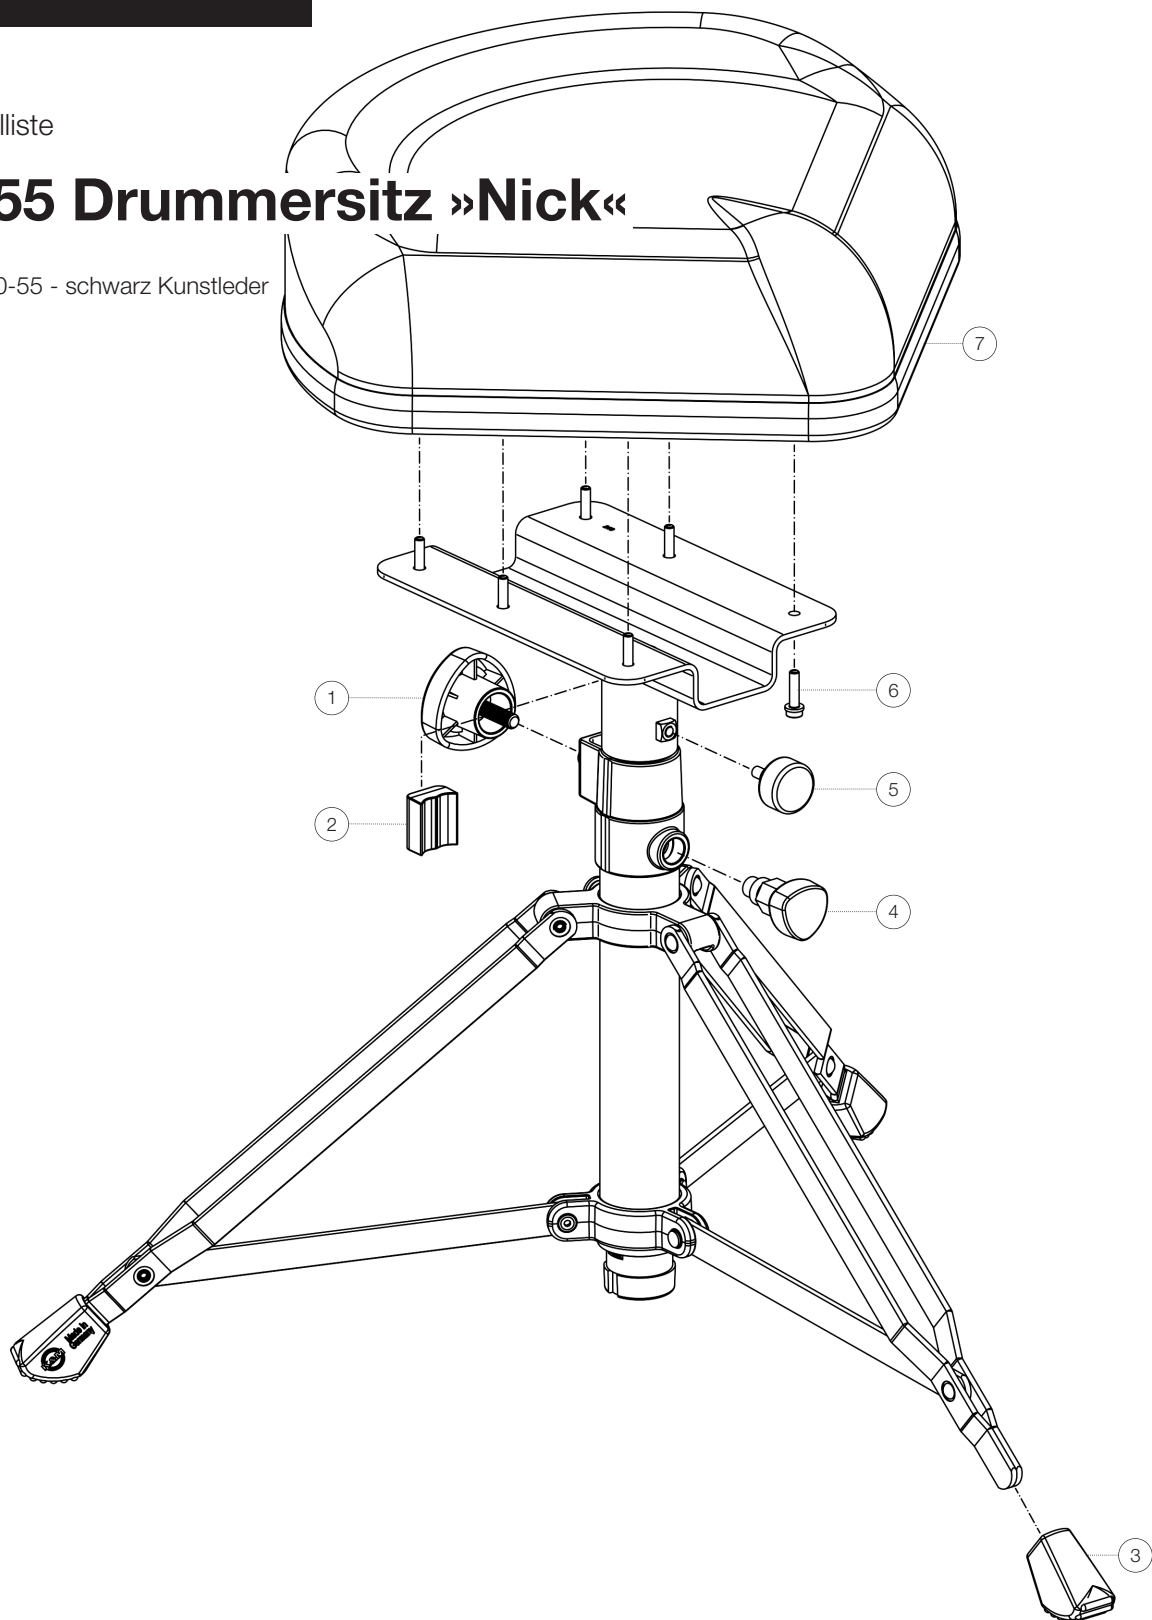

Ersatzteilliste

14055 Drummersitz »Nick«

14055-000-55 - schwarz Kunstleder

*Rev 03

Position	Bezeichnung	Artikel-Nr.	Stück
1	Klemmschraube mit Logo M8 x 16/33 mm	01-82-763-55	1
2	Klemmstück mit Nut R17 komplett	6-86710-1-55	1
3	Parkettschoner	01-84-725-55	3
4	Rasterung komplett	6-21460-5-00	1
5	Klemmschraube M6 x 12 mm	01-81-735-55	1
6	Inbusschraube mit Flansch M5 x 20 mm	03-02-147-29	6
7	Polstersitz	03-55-650-55	1