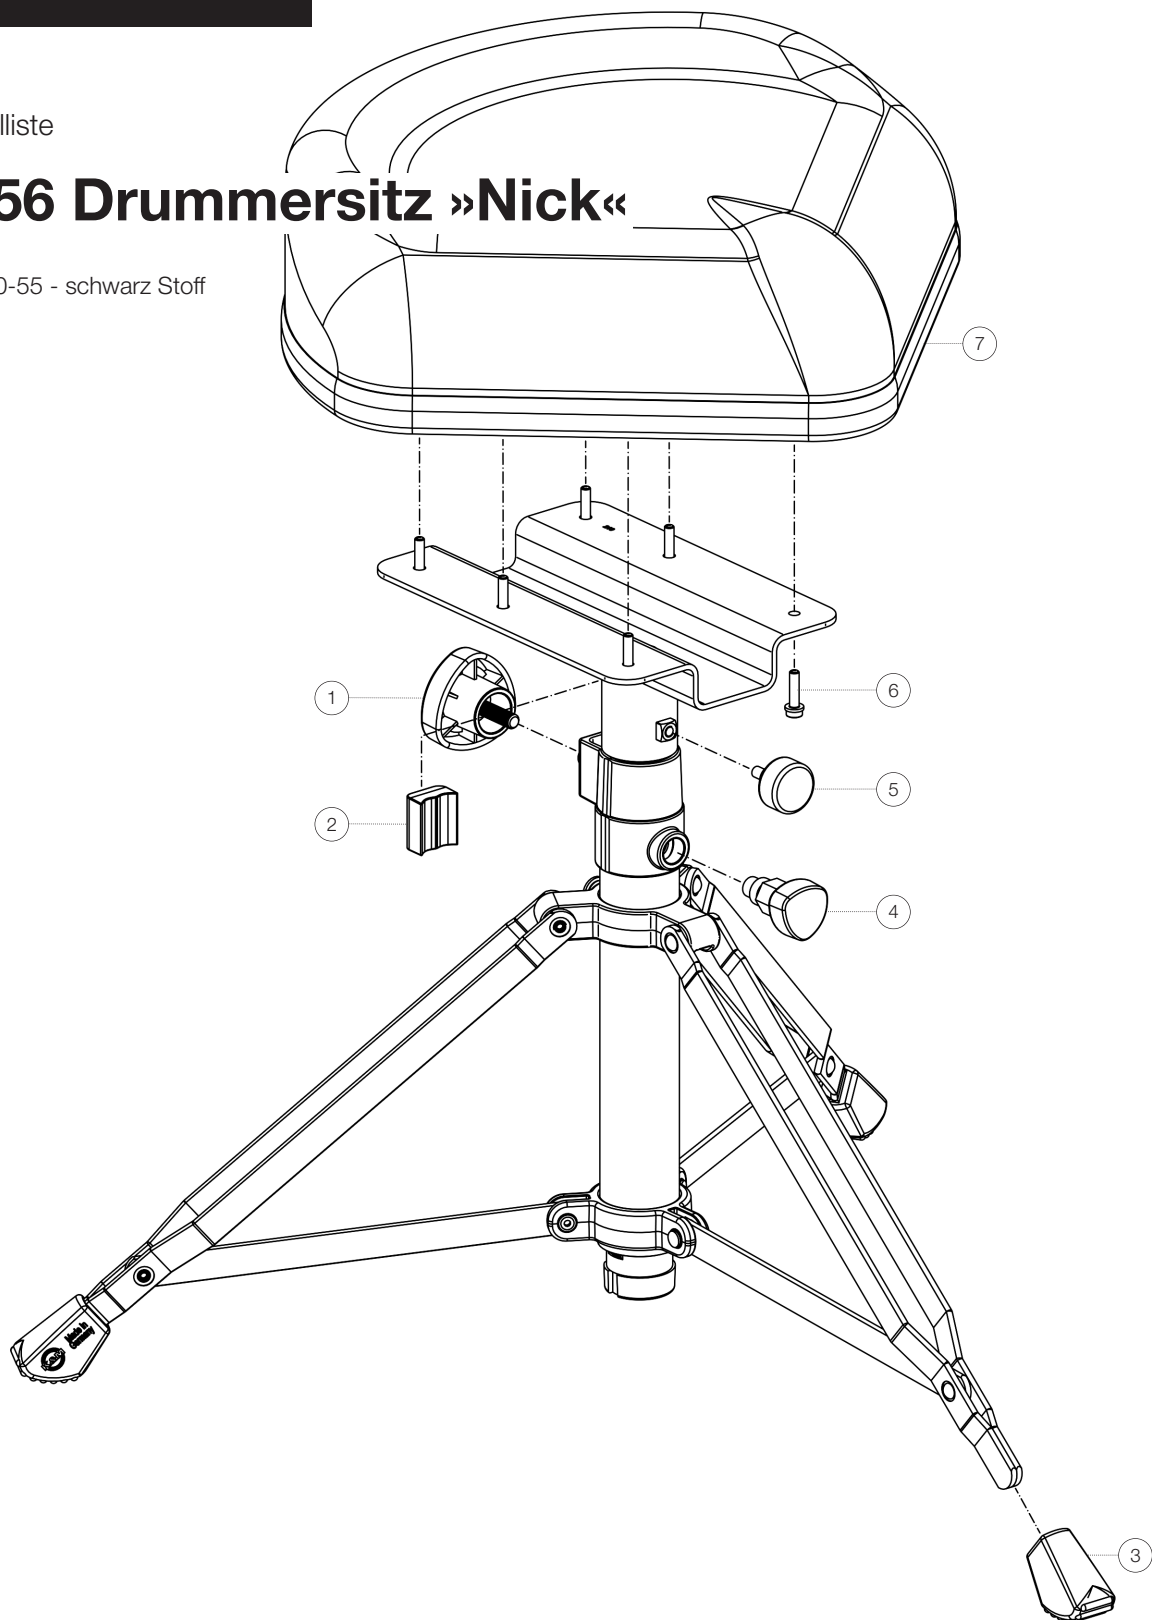

Ersatzteilliste

14056 Drummersitz »Nick«

14056-000-55 - schwarz Stoff

*Rev04

Position	Bezeichnung	Artikel-Nr.	Stück
1	Klemmschraube mit Logo M8 x 16/33 mm	01-82-763-55	1
2	Klemmstück mit Nut R17 komplett	6-86710-1-55	1
3	Parkettschoner	01-84-725-55	3
4	Rasterung komplett	6-21460-5-00	1
5	Klemmschraube M6 x 12 mm	01-81-735-55	1
6	Inbusschraube mit Flansch M5 x 20 mm	03-02-147-29	6
7	Polstersitz	03-55-655-55	1