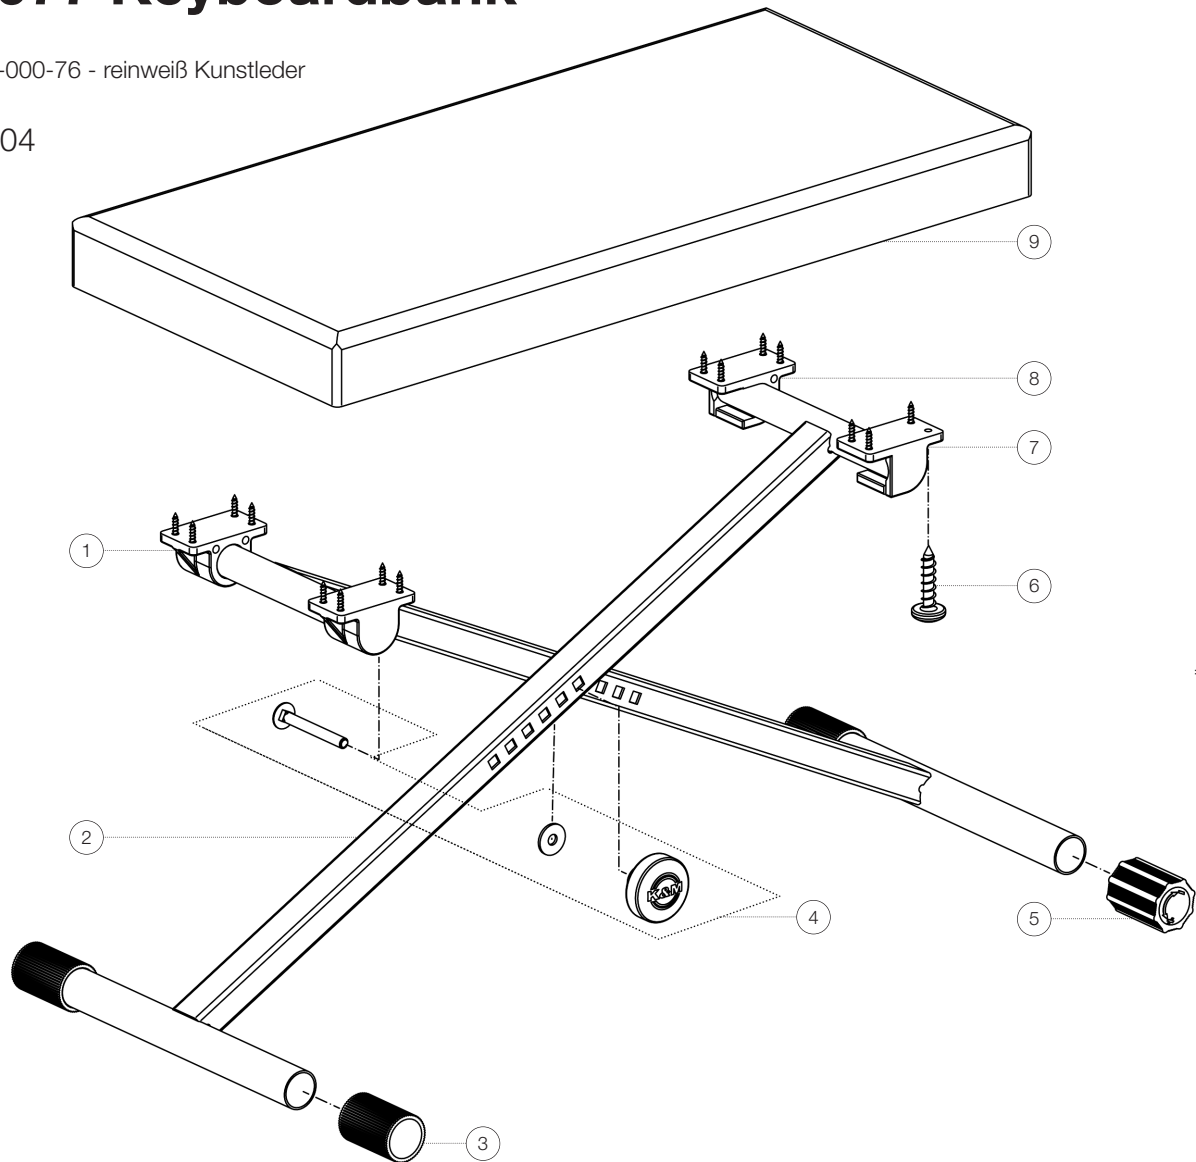

Ersatzteilliste

14077 Keyboardbank

14077-000-76 - reinweiß Kunstleder

*Rev04

Position	Bezeichnung	Artikel-Nr.	Stück
1	Gelenkunterteil geschlossen	01-87-940-55	2
2	H-Stützrohr komplett	5-14075-1-76	2
3	Parkettschoner mit Rillen	01-84-760-55	3
4	Verschraubung	3-00-000-095	1
5	Ausgleichsparkettschoner	01-84-768-55	1
6	Pan Head Schraube 5 x 20 mm	03-06-250-29	16
7	Gelenkunterteil offen links	01-87-946-55	1
8	Gelenkunterteil offen rechts	01-87-945-55	1
9	Sitz komplett	03-55-784-57	1