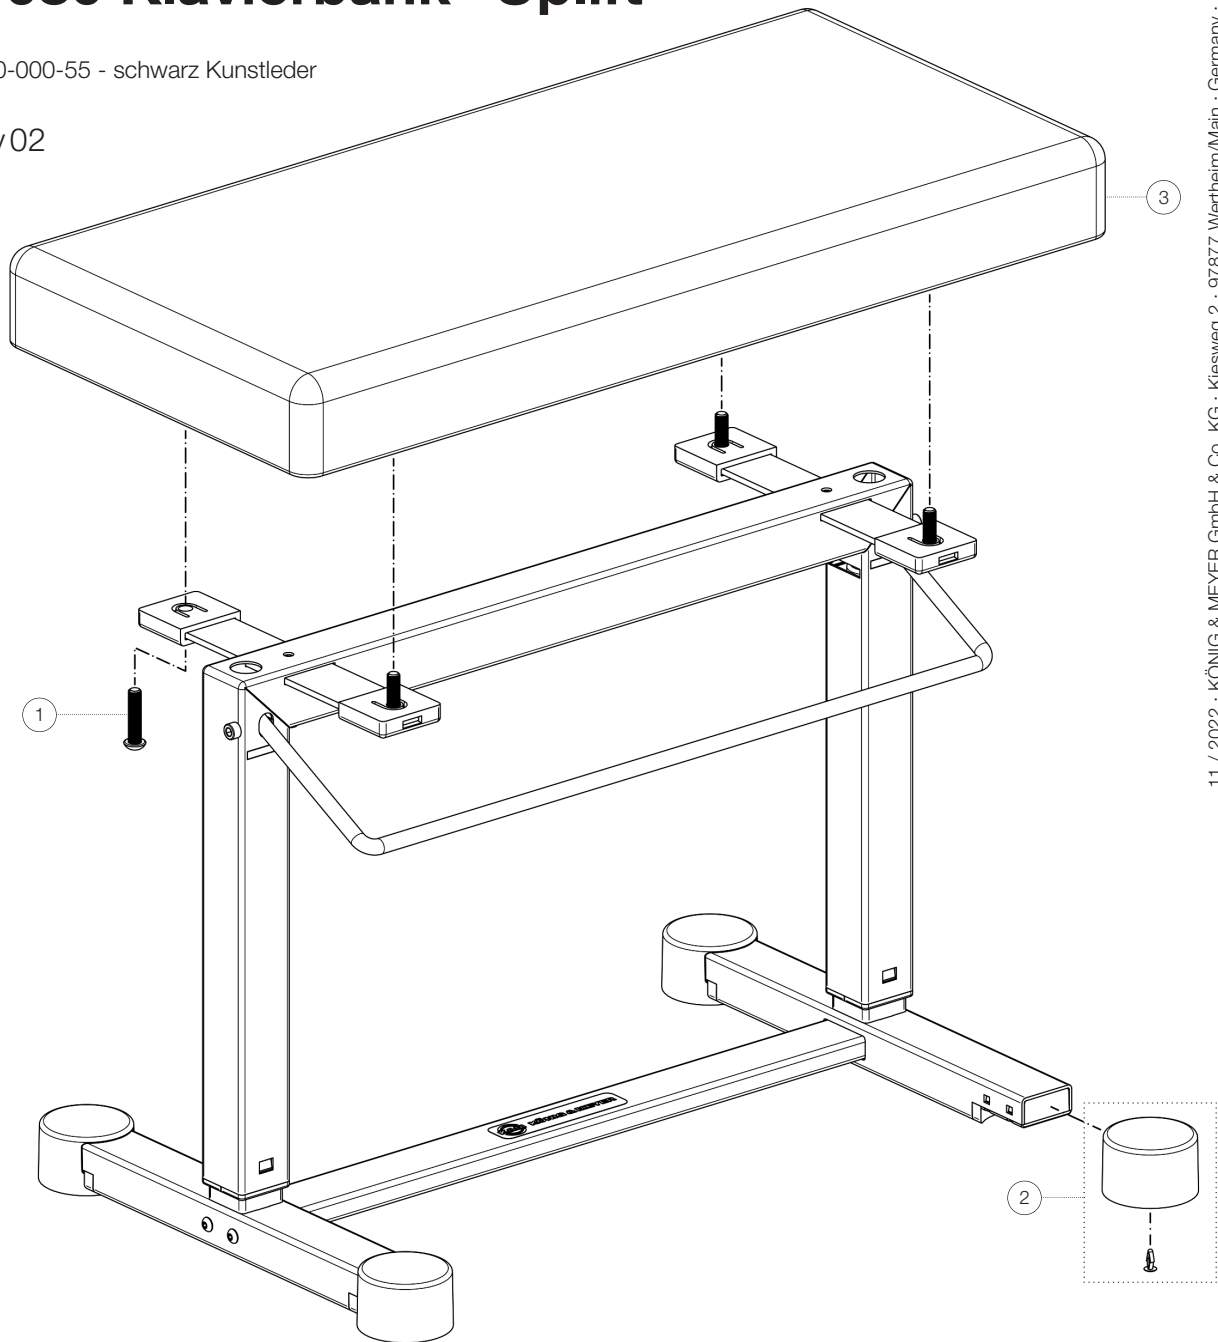

# 14080 Klavierbank »Uplift«

14080-000-55 - schwarz Kunstleder

\*Rev 02

Position	Bezeichnung	Artikel-Nr.	Stück
1	Donheatschraube M8 x 35 mm	03-03-681-25	4
2	Parkettschoner mit Treibstift	3-00-000-044	4
3	Sitz komplett	03-55-785-55	1