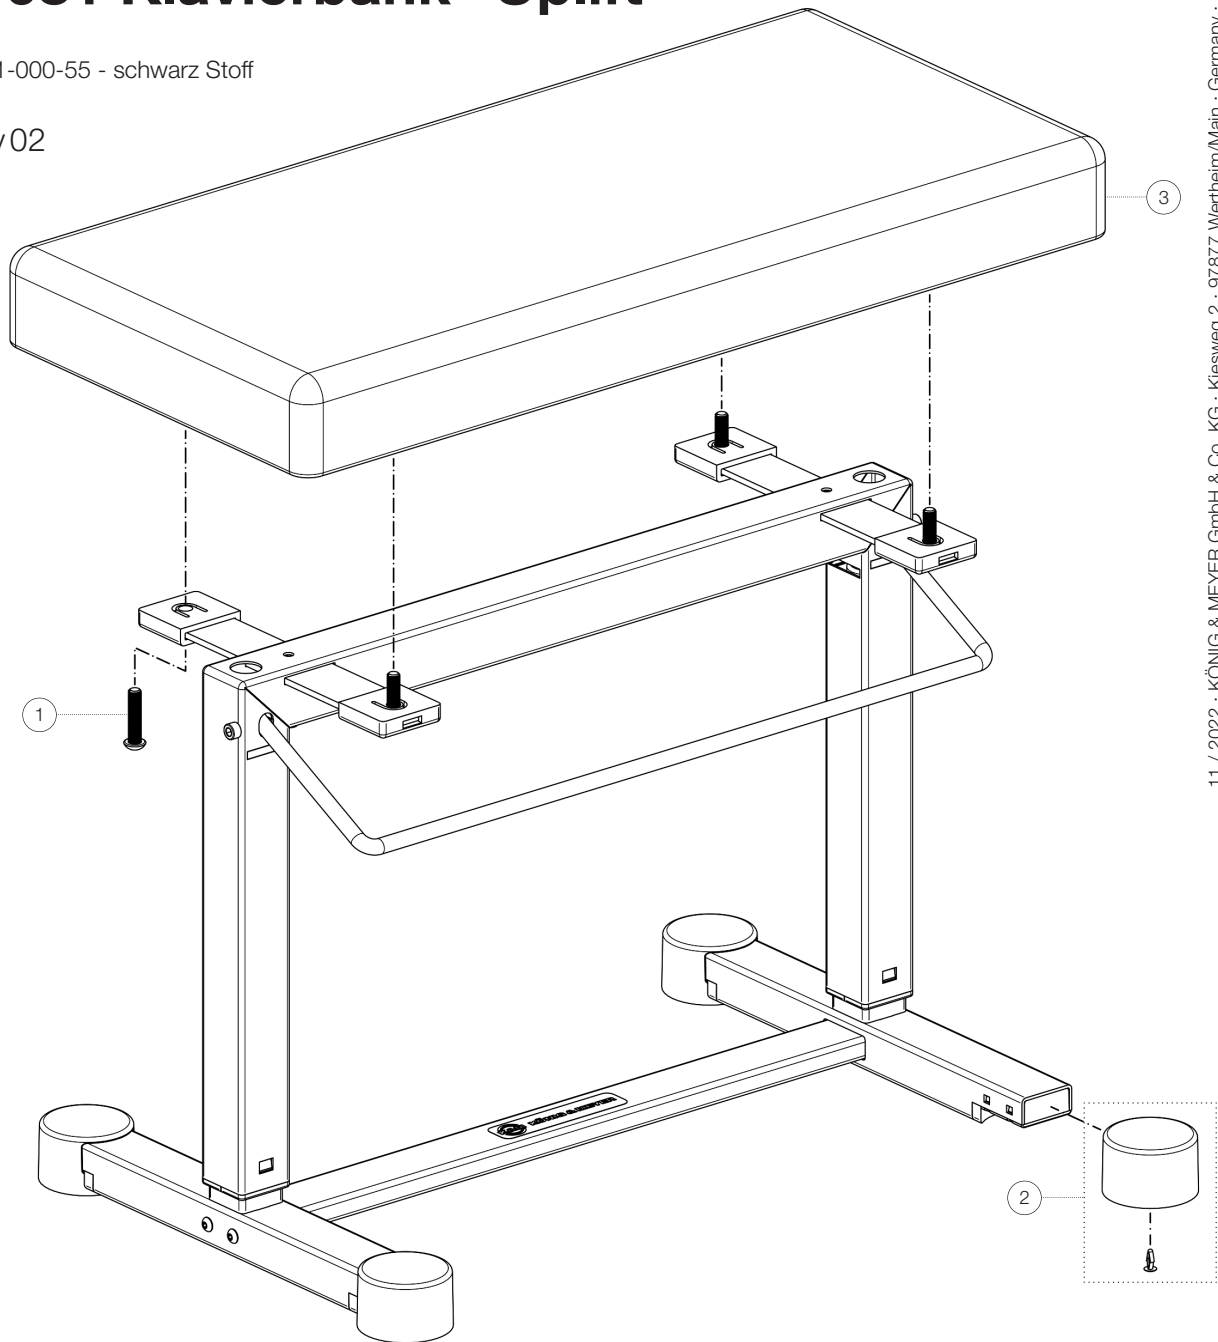

Ersatzteilliste

14081 Klavierbank »Uplift«

14081-000-55 - schwarz Stoff

*Rev02

Position	Bezeichnung	Artikel-Nr.	Stück
1	Donheatschraube M8 x 35 mm	03-03-681-25	4
2	Parkettschoner mit Treibstift	3-00-000-044	4
3	Sitz komplett	03-55-786-55	1