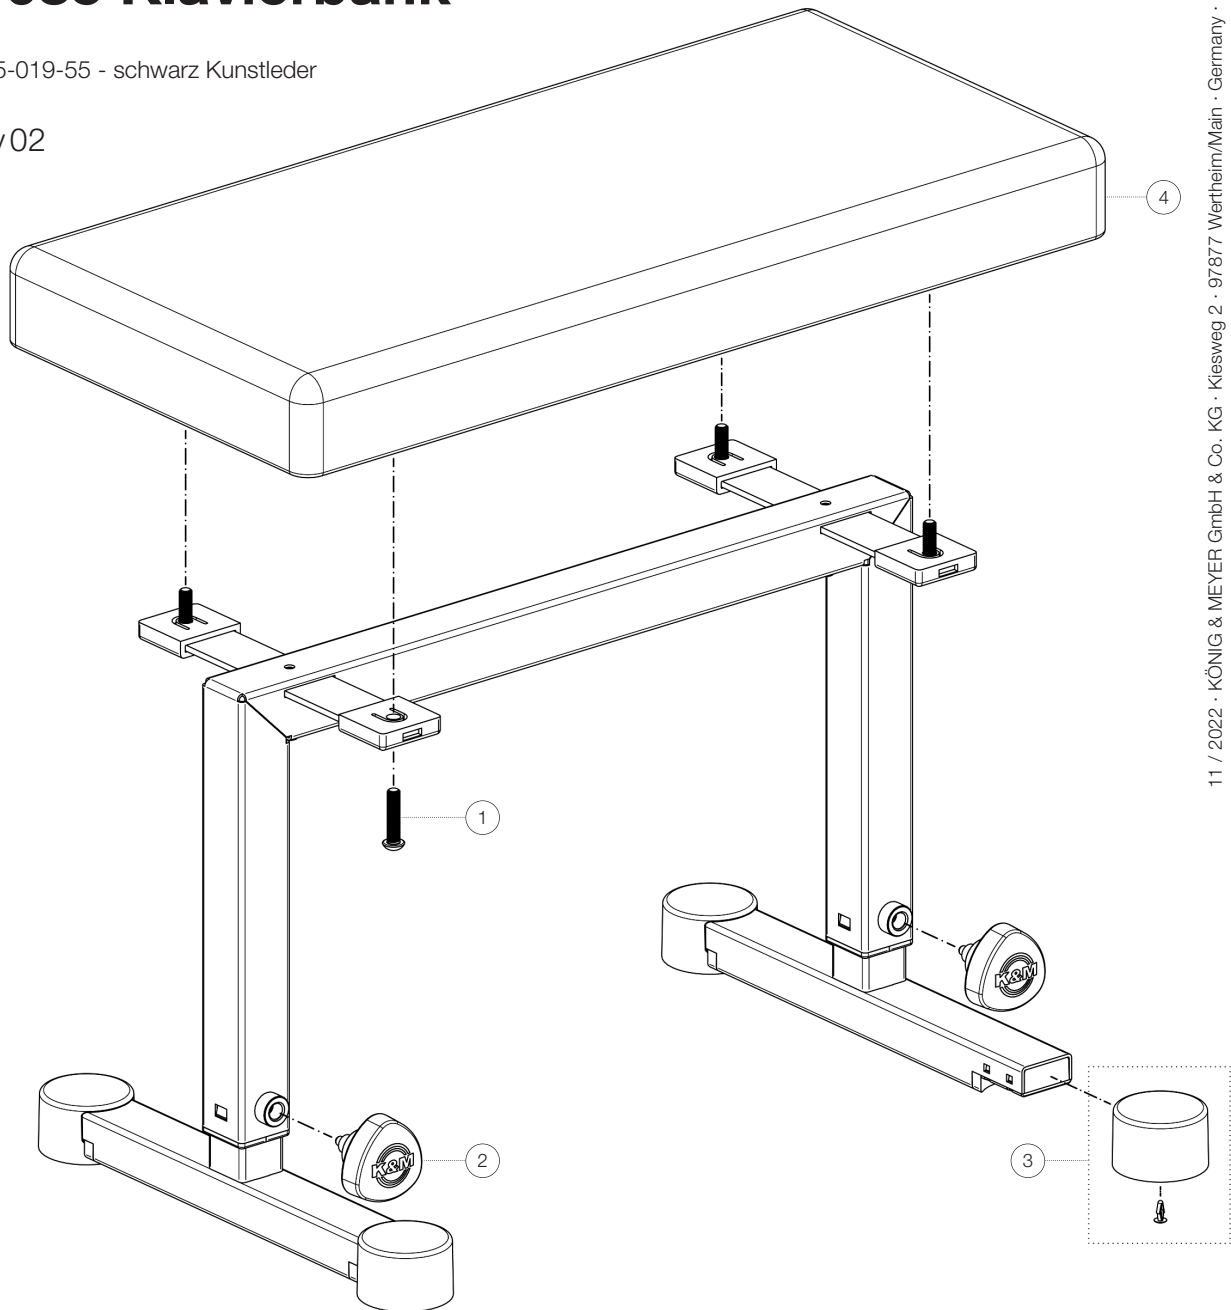

Ersatzteilliste

14085 Klavierbank

14085-019-55 - schwarz Kunstleder

*Rev02

Position	Bezeichnung	Artikel-Nr.	Stück
1	Donheatschraube M8 x 35 mm	03-03-681-25	4
2	Rast-Klemmschraube komplett mit Logo	6-18810-2-55	2
3	Parkettschoner mit Treibstift	3-00-000-044	4
4	Sitz komplett	03-55-785-55	1