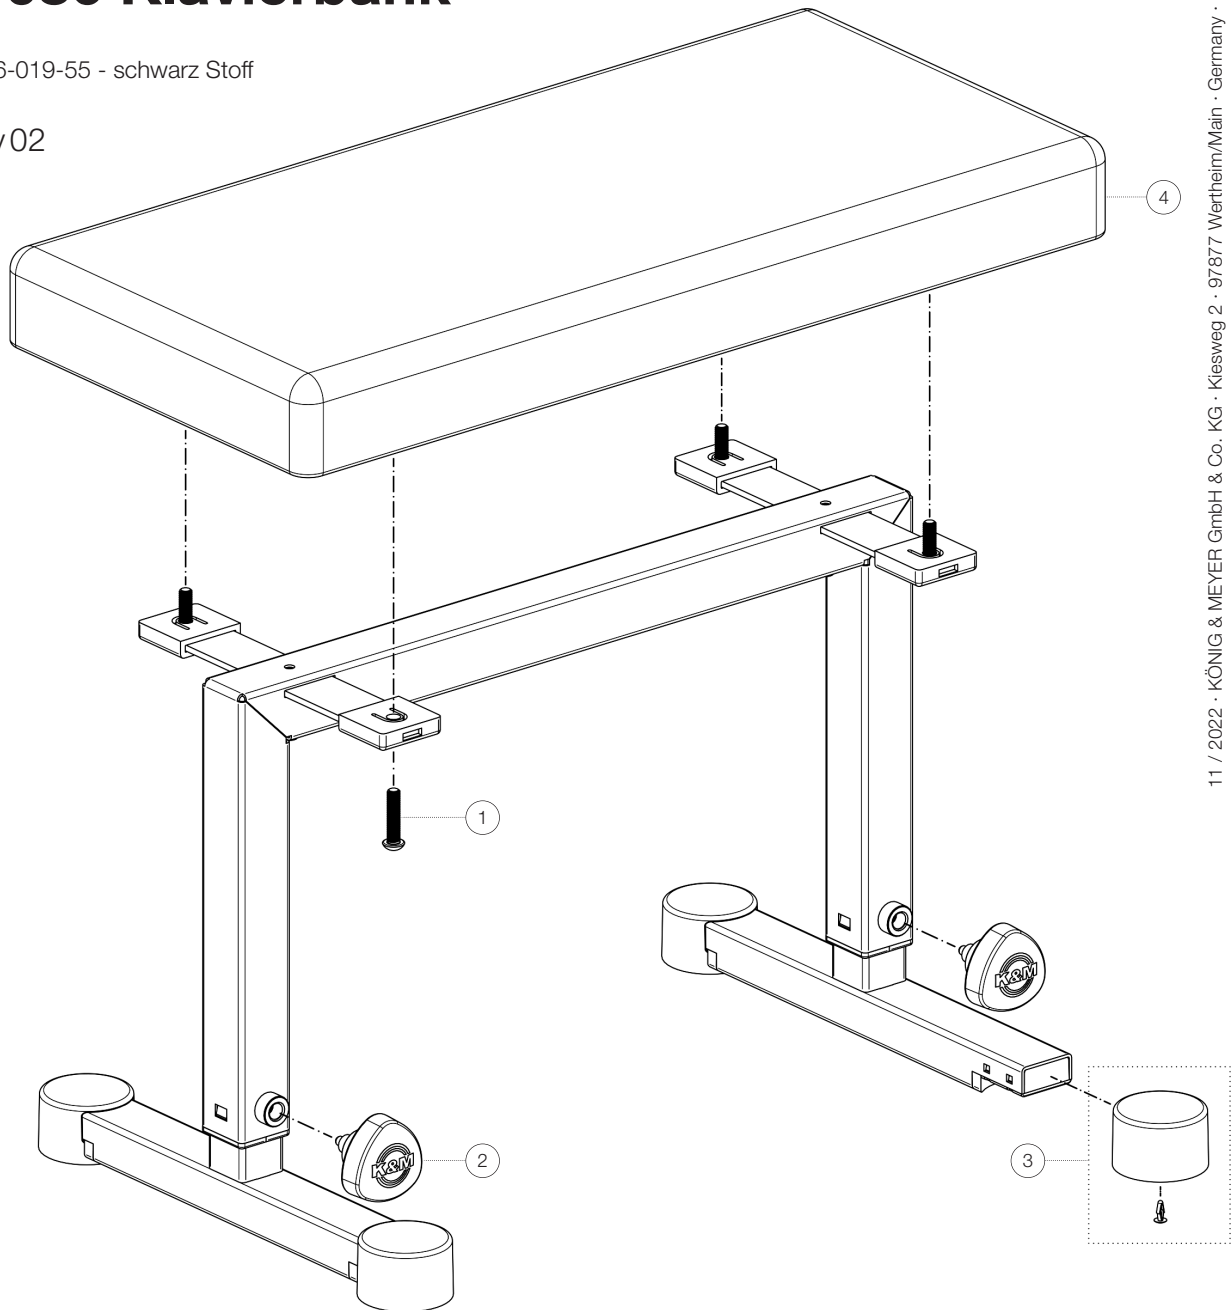

Ersatzteilliste

14086 Klavierbank

14086-019-55 - schwarz Stoff

*Rev02

Position	Bezeichnung	Artikel-Nr.	Stück
1	Donheatschraube M8 x 35 mm	03-03-681-25	4
2	Rast-Klemmschraube komplett mit Logo	6-18810-2-55	2
3	Parkettschoner mit Treibstift	3-00-000-044	4
4	Sitz komplett	03-55-786-55	1