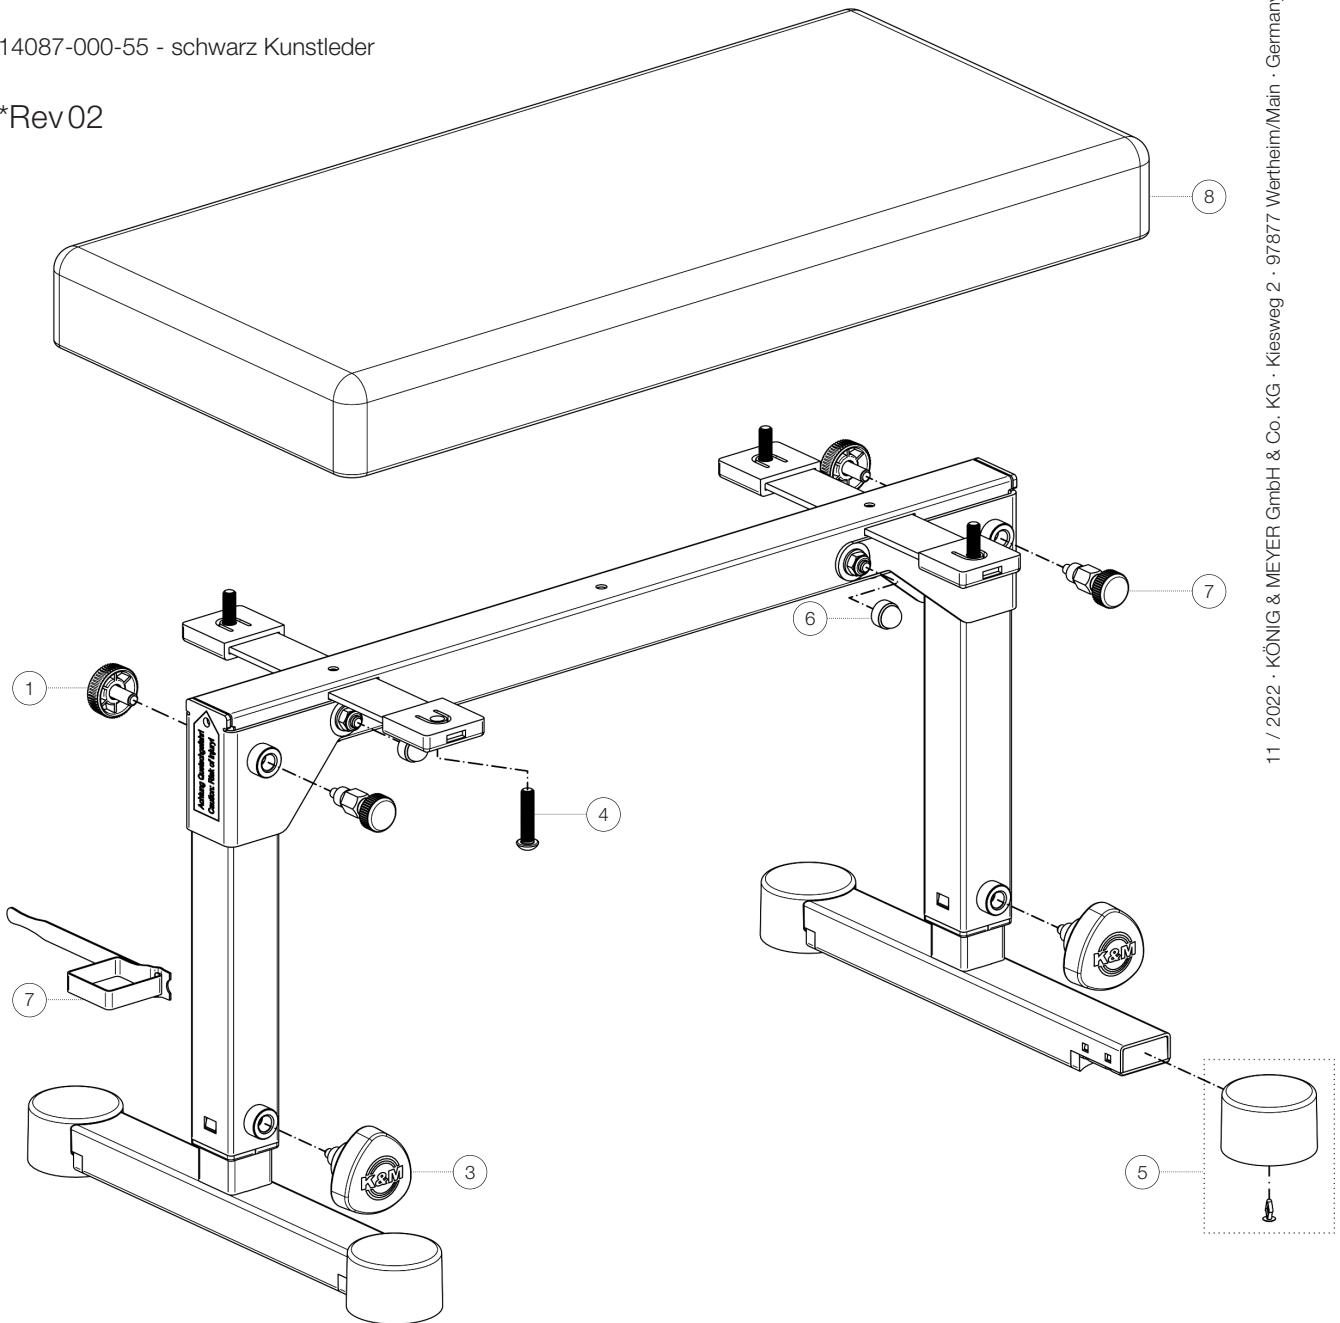

Ersatzteilliste

14087 Klavierbank

14087-000-55 - schwarz Kunstleder

*Rev 02

Position	Bezeichnung	Artikel-Nr.	Stück
1	Rändelschraube M8 x 15 mm	01-82-970-55	2
2	One-Wrap-Strap	03-22-770-55	1
3	Rast-Klemmschraube komplett mit Logo	6-18810-2-55	2
4	Donheatschraube M8 x 35 mm	03-03-681-25	4
5	Parkettschoner mit Treibstift	3-00-000-044	4
6	Schutzkappe	03-20-415-55	2
7	Rasterung komplett	6-14087-1-00	2
8	Sitz komplett	03-55-785-55	1