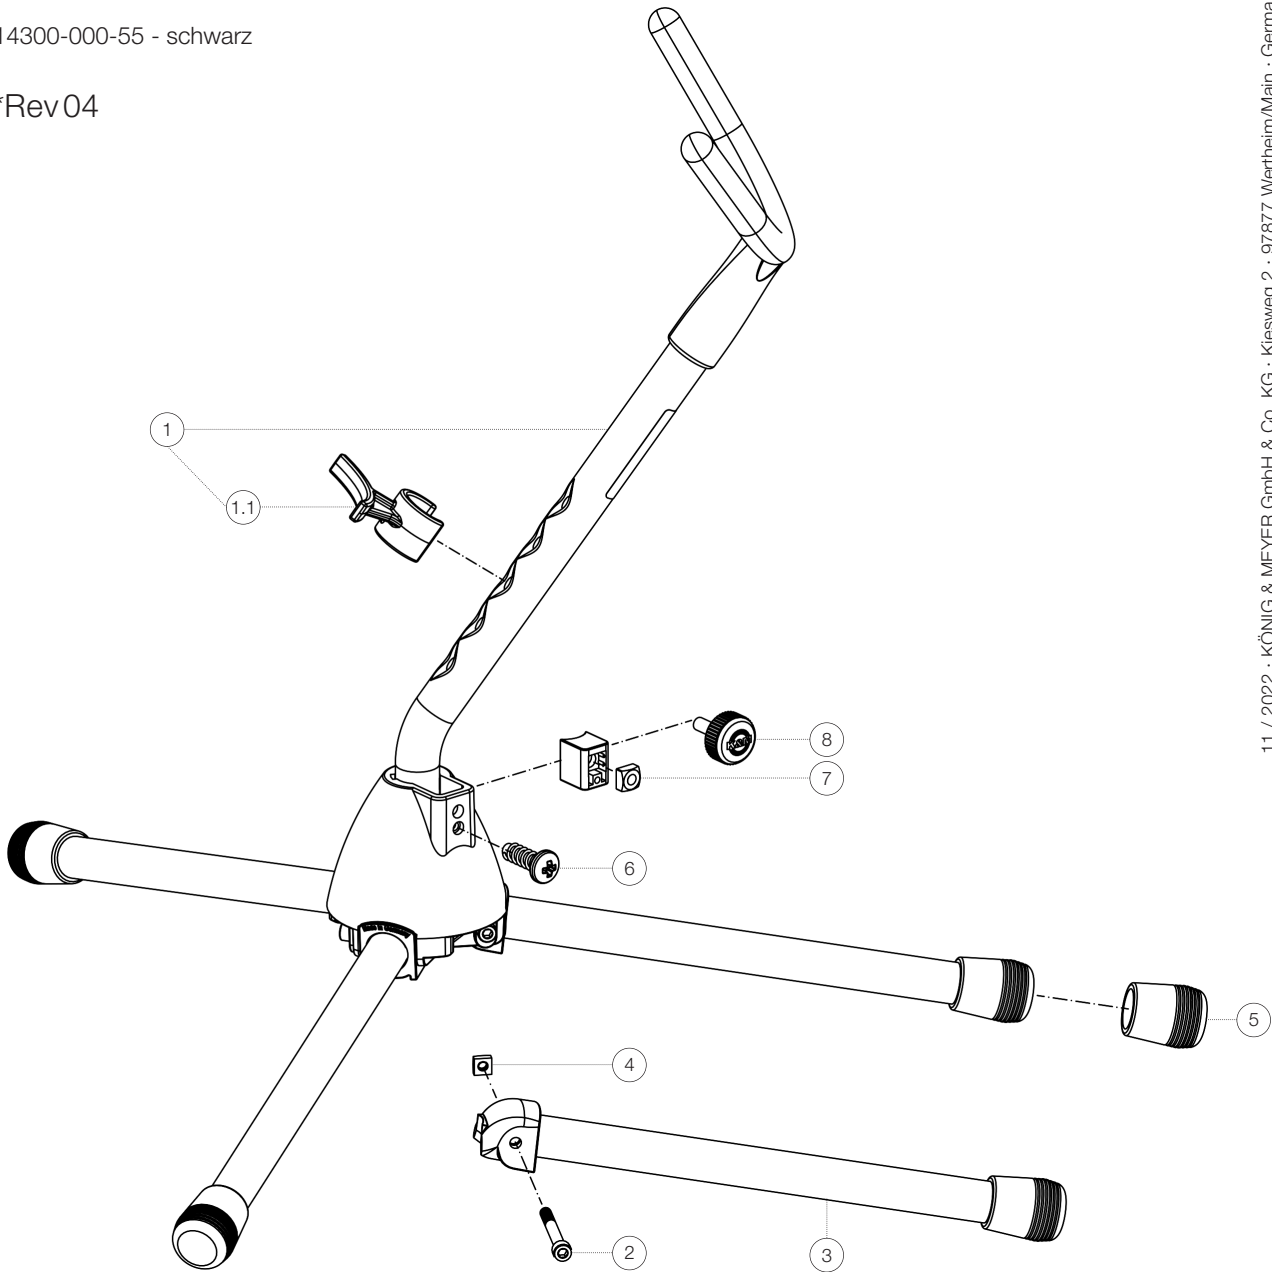

Ersatzteilliste

# 14300 Saxophonständer

14300-000-55 - schwarz

\*Rev04

Position	Bezeichnung	Artikel-Nr.	Stück
1	Mittelteil komplett	6-14300-1-55	1
1.1	Saxophonauflage	01-89-100-55	1
2	Zylinderschraube mit Innensechskant M5 x 45 mm	03-02-185-45	3
3	Fußrohr komplett	6-82723-1-55	3
4	Vierkantschraube M5	03-08-210-29	3
5	Parkettschoner	01-84-882-55	3
6	Linienkopfschraube M3,5 x 10 mm	03-06-134-29	1
7	Klemmstück mit Bohrung R10 komplett	6-86645-1-55	1
8	Rändelschraube mit Logo M6 x 22 mm	01-82-838-55	1