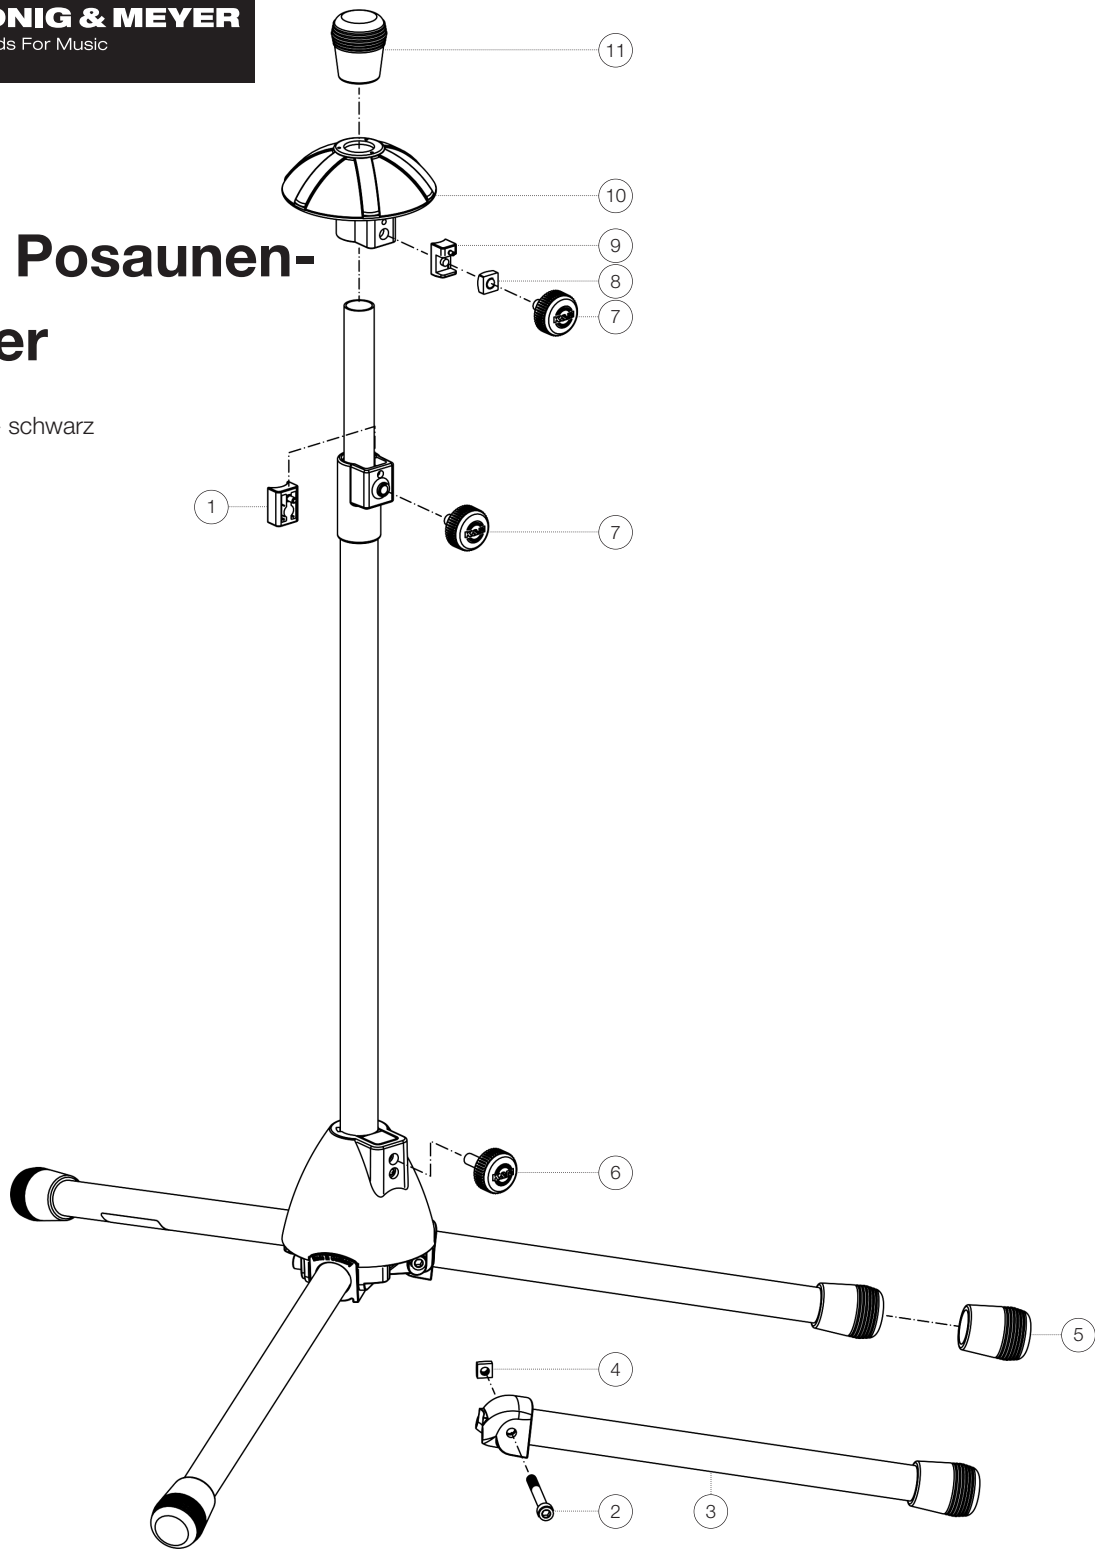

Ersatzteilliste

# 14985 Posaunen- ständer

14985-000-55 - schwarz

\*Rev07

Position	Bezeichnung	Artikel-Nr.	Stück
1	Klemmstück mit Zapfen R7,5	01-86-630-55	1
2	Zylinderkopfschraube M5 x 45 mm	03-02-185-45	3
3	Fußrohr komplett	6-82723-1-55	3
4	Vierkantschraube M5	03-08-210-29	3
5	Parkettschoner	01-84-882-55	3
6	Rändelschraube mit Logo M6 x 22 mm	01-82-838-55	1
7	Rändelschraube mit Logo M6 x 16 mm	01-82-834-55	2
8	Vierkantschraube M6	03-08-305-29	1
9	Klemmstück mit Zapfen R8	01-86-634-55	1
10	Posaunenkegel	01-84-355-55	1
11	Parkettschoner	01-94-887-55	1