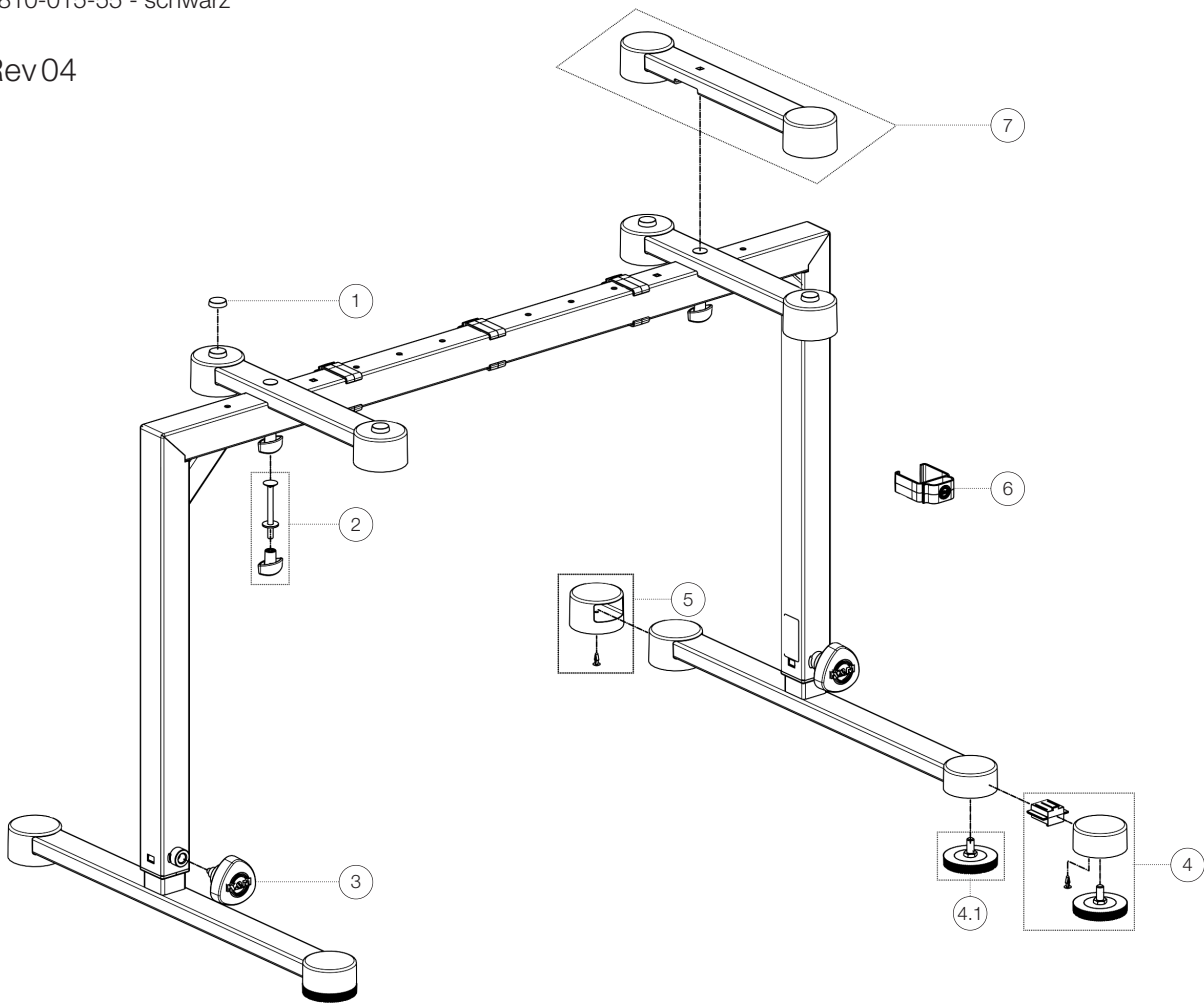

Ersatzteilliste

18810 Keyboardtisch »Omega«

18810-015-55 - schwarz

*Rev04

Position	Bezeichnung	Artikel-Nr.	Stück
1	Bumpen ø 20 x 5 mm (4er Set)	01-09-019-55	1
2	Verschraubung der Auflage	3-00-000-119	2
3	Rast-Klemmschraube komplett mit Logo	6-18810-2-55	2
4	Parkettschoner mit Bodenausgleich komplett	3-00-000-127	2
4.1	Verstellteller komplett	6-18810-6-55	2
5	Parkettschoner mit Treibstift	3-00-000-044	6
6	Kabelklemme für »Omega« (2er Set)	18809-000-55	2
7	Auflagerohr	6-18810-4-55	2