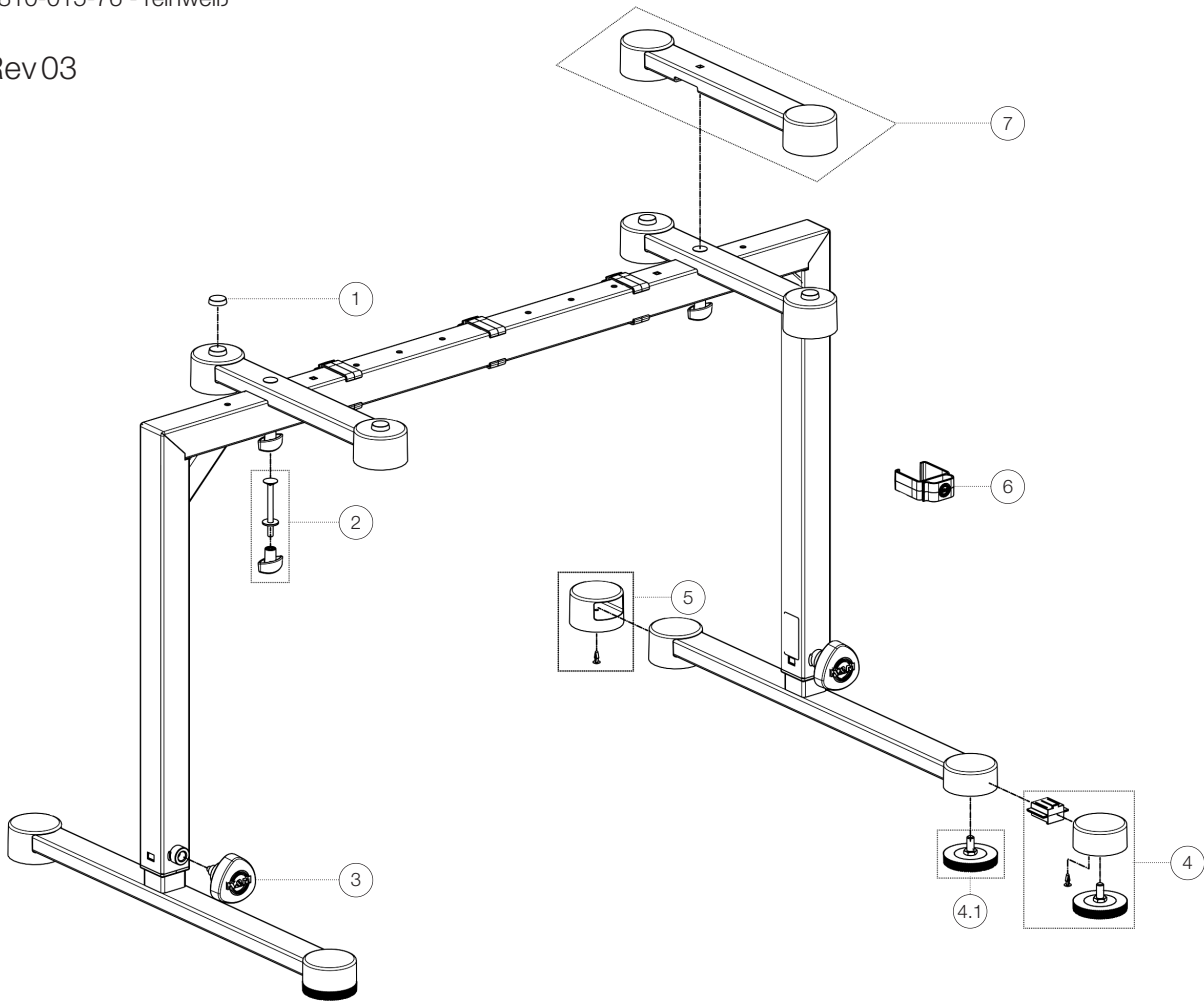

Ersatzteilliste

# 18810 Keyboardtisch »Omega«

18810-015-76 - reinweiß

\*Rev 03

Position	Bezeichnung	Artikel-Nr.	Stück
1	Bumpen ø 20 x 5 mm (4er Set)	01-09-019-55	1
2	Verschraubung der Auflage	3-00-000-119	2
3	Rast-Klemmschraube komplett mit Logo	6-18810-2-55	2
4	Parkettschoner mit Bodenausgleich komplett	3-00-000-127	2
4.1	Verstellteller komplett	6-18810-6-55	2
5	Parkettschoner mit Treibstift	3-00-000-044	6
6	Kabelklemme für »Omega« (2er Set)	18809-000-55	2
7	Auflagerohr	6-18810-4-76	2