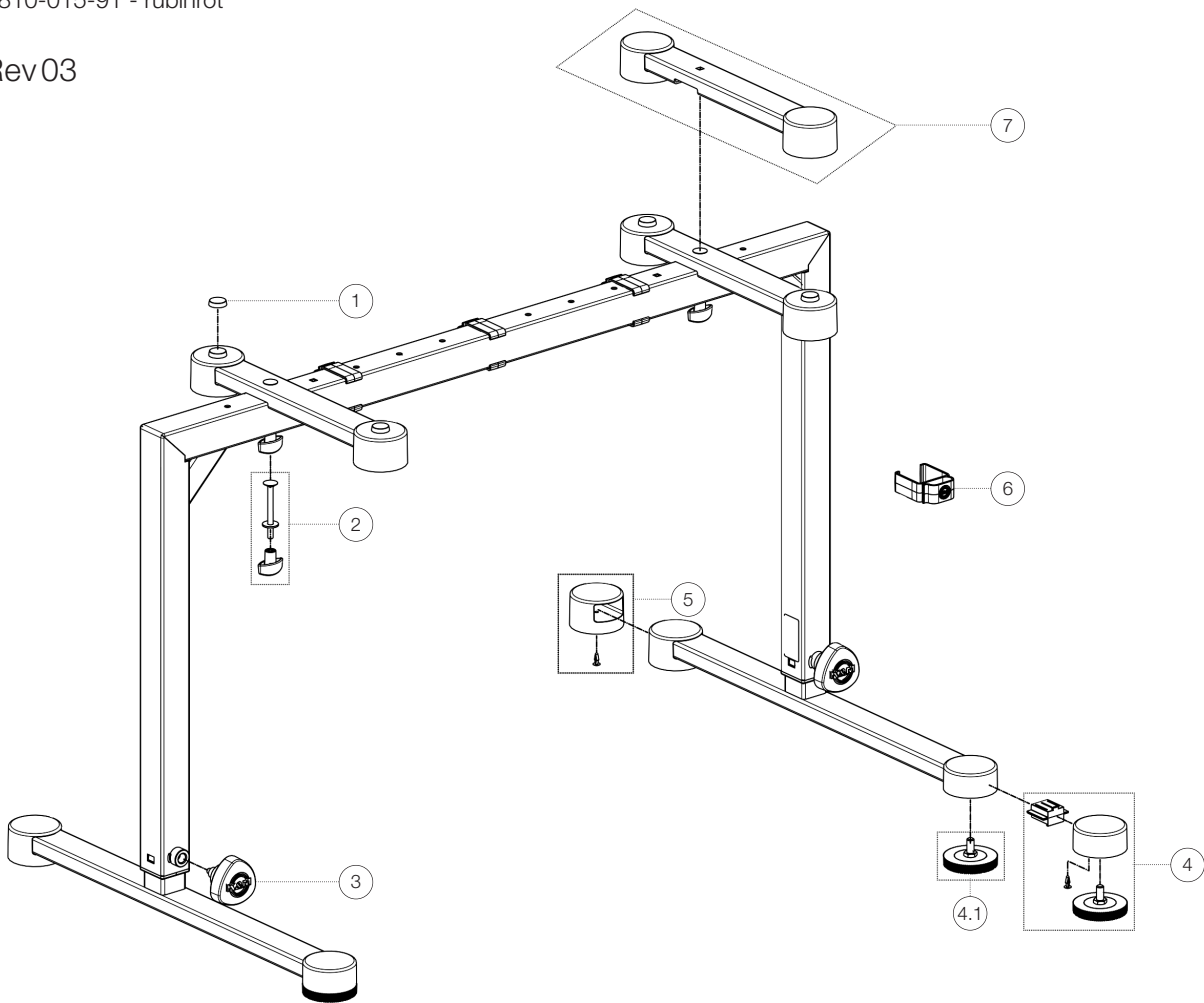

Ersatzteilliste

18810 Keyboardtisch »Omega«

18810-015-91 - rubinrot

*Rev 03

Position	Bezeichnung	Artikel-Nr.	Stück
1	Bumpon ø 20 x 5 mm (4er Set)	01-09-019-55	1
2	Verschraubung der Auflage	3-00-000-119	2
3	Rast-Klemmschraube komplett mit Logo	6-18810-2-55	2
4	Parkettschoner mit Bodenausgleich komplett	3-00-000-127	2
4.1	Verstellteller komplett	6-18810-6-55	2
5	Parkettschoner mit Treibstift	3-00-000-044	6
6	Kabelklemme für »Omega« (2er Set)	18809-000-55	2
7	Auflagerohr	6-18810-4-91	2