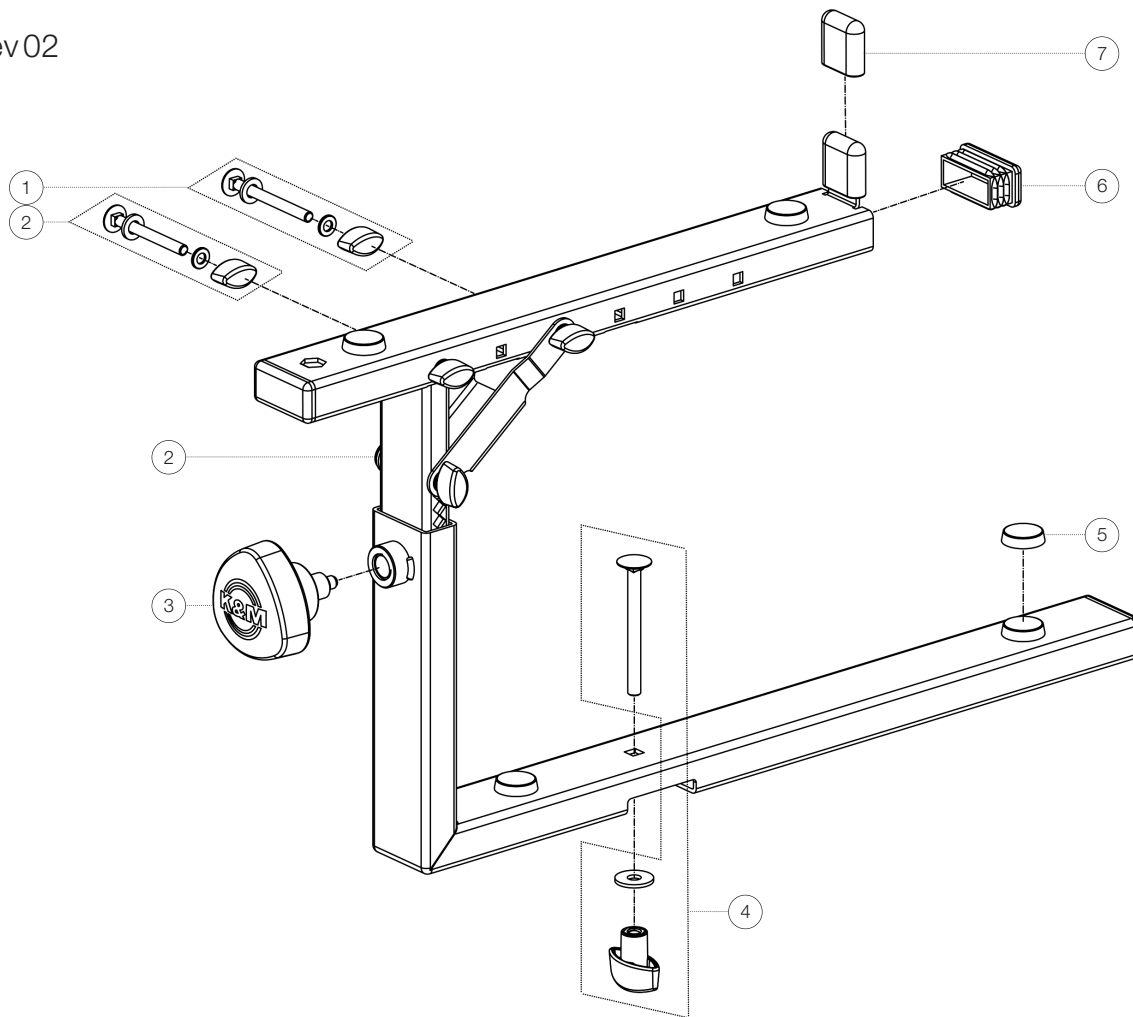

Ersatzteilliste

18811 Aufsatz

18811-000-55 - schwarz

*Rev 02

Position	Bezeichnung	Artikel-Nr.	Stück
1	Verschraubung	3-00-000-121	1
2	Verschraubung	3-00-000-120	2
3	Rast-Klemmschraube komplett mit Logo	6-18810-2-55	1
4	Verschraubung der Auflage	3-00-000-119	1
5	Bumpen ø 20 x 5 mm (4er Set)	01-09-019-55	1
6	Kunststoff Gleiter 40 x 20 mm	03-20-830-55	3
7	Parkettschoner 20 x 5 mm	01-94-700-55	1