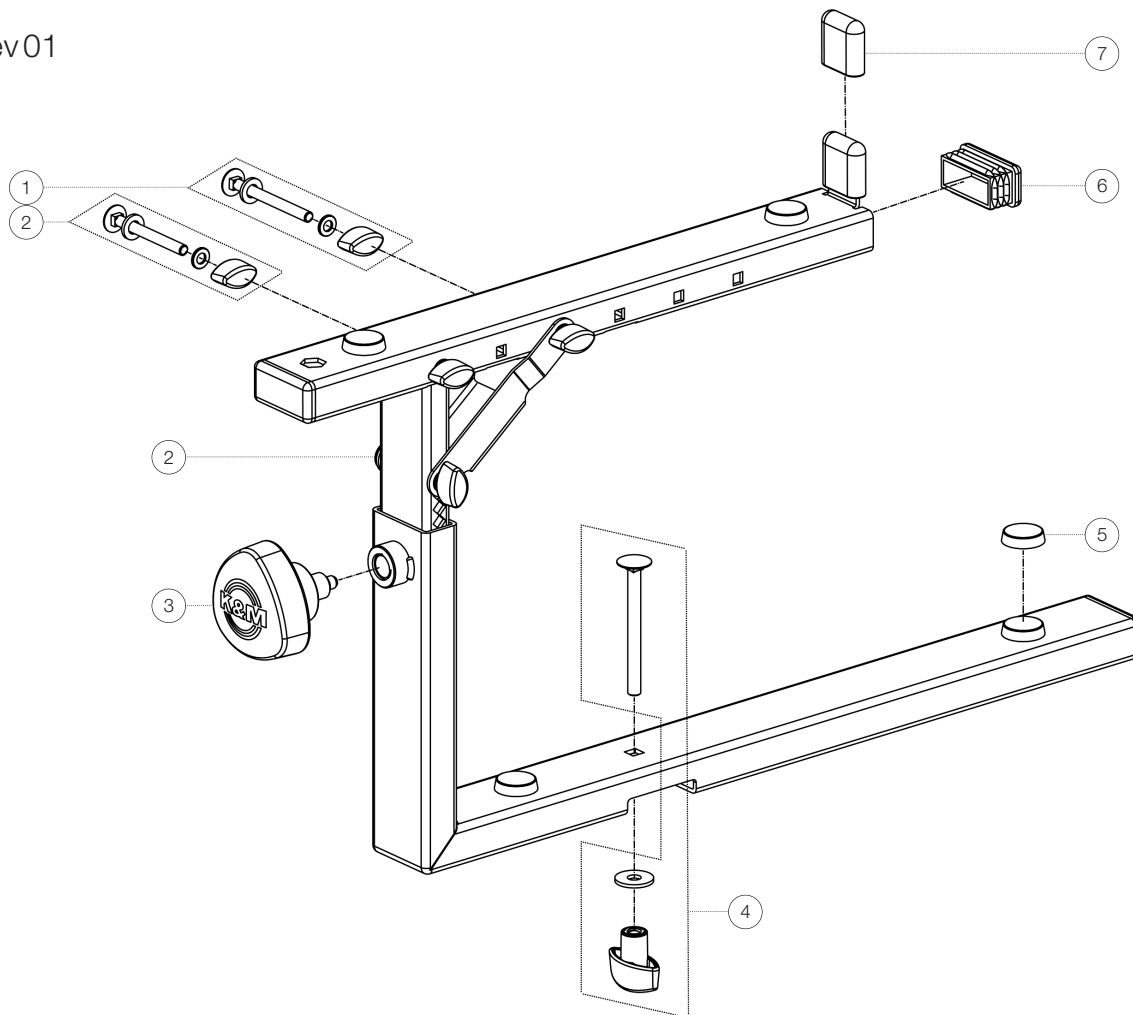

Ersatzteilliste

18811 Aufsatz

18811-000-91 - rubinro

*Rev01

Position	Bezeichnung	Artikel-Nr.	Stück
1	Verschraubung	3-00-000-121	1
2	Verschraubung	3-00-000-120	2
3	Rast-Klemmschraube komplett mit Logo	6-18810-2-55	1
4	Verschraubung der Auflage	3-00-000-119	1
5	Bumpen ø 20 x 5 mm (4er Set)	01-09-019-55	1
6	Kunststoff Gleiter 40 x 20 mm	03-20-830-55	3
7	Parkettschoner 20 x 5 mm	01-94-700-55	1