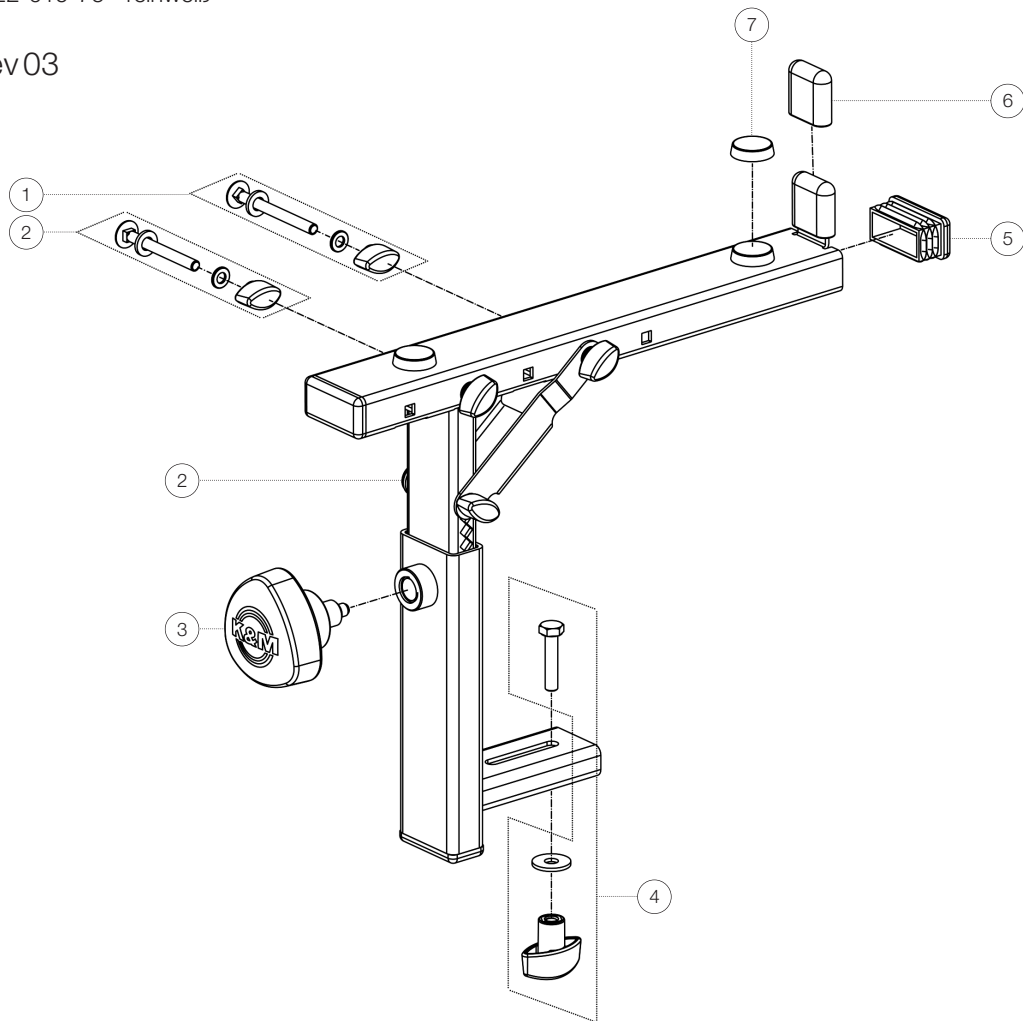

Ersatzteilliste

18822 Aufsatz

18822-019-76 - reinweiß

*Rev 03

Position	Bezeichnung	Artikel-Nr.	Stück
1	Verschraubung	3-00-000-121	1
2	Verschraubung	3-00-000-120	2
3	Rast-Klemmschraube komplett mit Logo	6-18810-2-55	1
4	Verschraubung der Auflage	3-00-000-119	1
5	Kunststoff Gleiter 40 x 20 mm	03-20-830-55	3
6	Parquettschoner 20 x 5 mm	01-94-700-55	1
7	Bumpon ø 20 x 5 mm (4er Set)	01-09-019-55	1