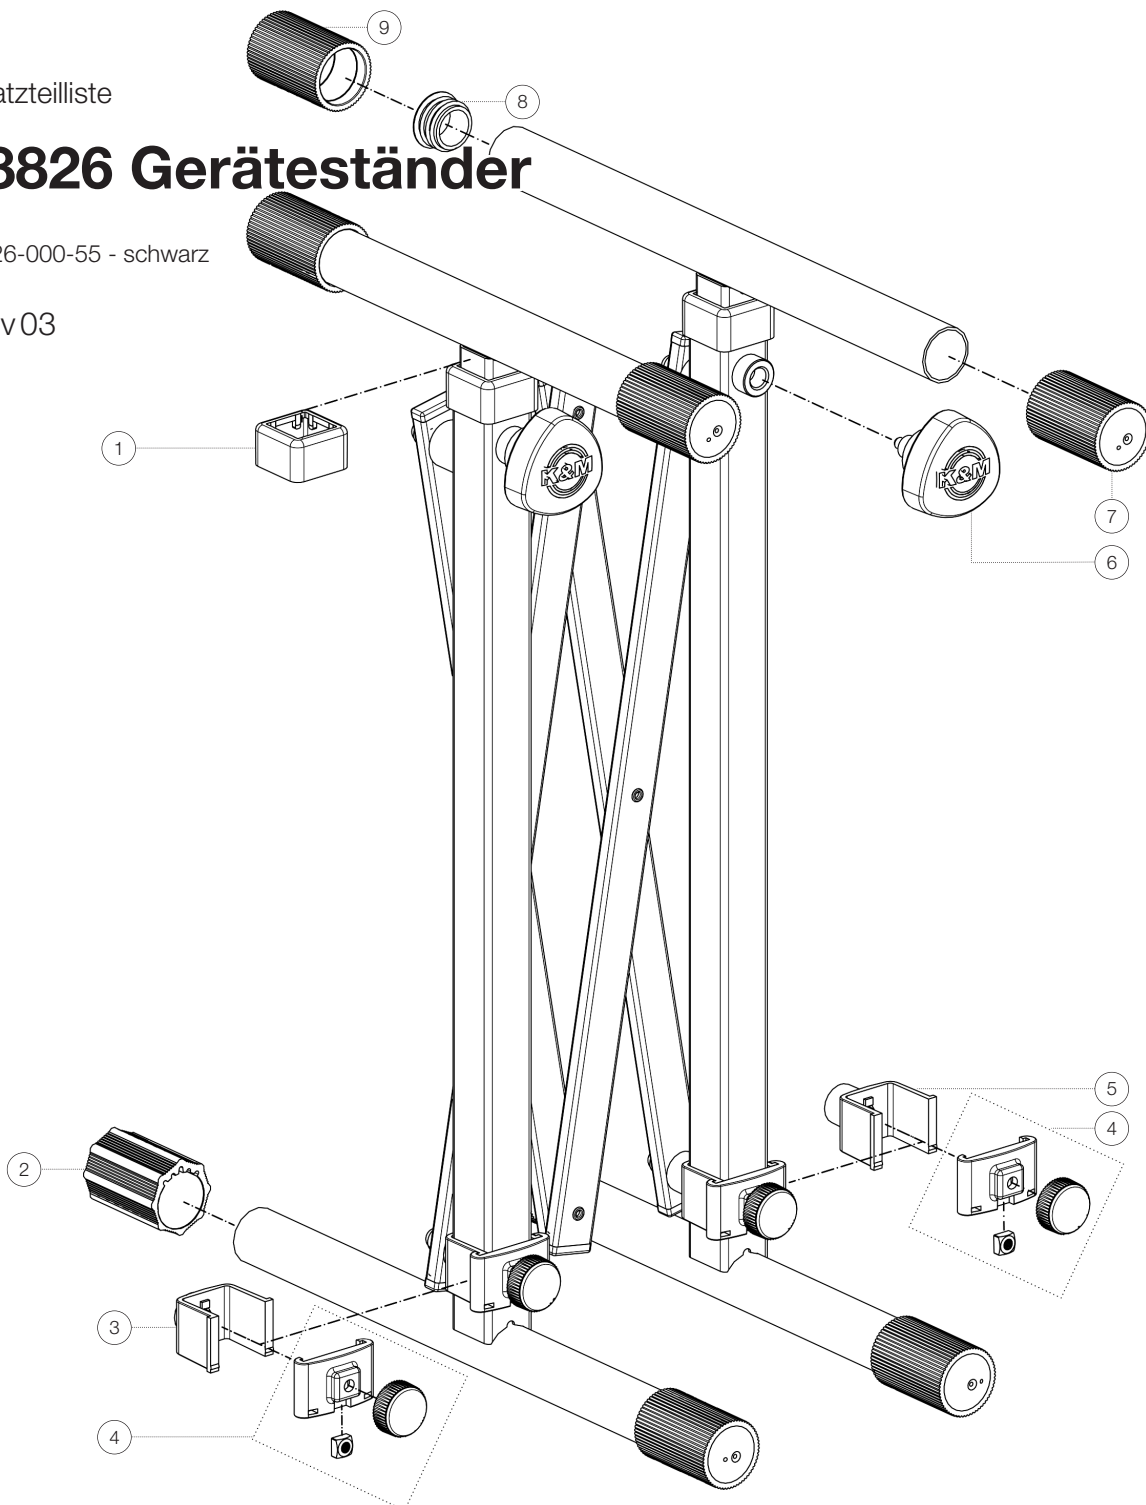

Ersatzteilliste

# 18826 Geräteständer

18826-000-55 - schwarz

\*Rev 03

Position	Bezeichnung	Artikel-Nr.	Stück
1	Abdeckkappe	01-97-395-55	2
2	Ausgleichsparkettschoner	01-84-768-55	1
3	U-Haltetasche kurz	01-87-481-55	1
4	Schließeteil, Mutter, Rändelschraube	3-00-000-172	2
5	U-Haltetasche lang	01-87-480-55	1
6	Rast-Klemmschraube komplett mit Logo	6-18810-2-55	2
7	Parkettschoner mit Rillen	01-84-760-55	5
8	Abschlußstopfen	03-20-687-55	2
9	Parkettschoner mit Rillen, offen	01-94-765-55	2