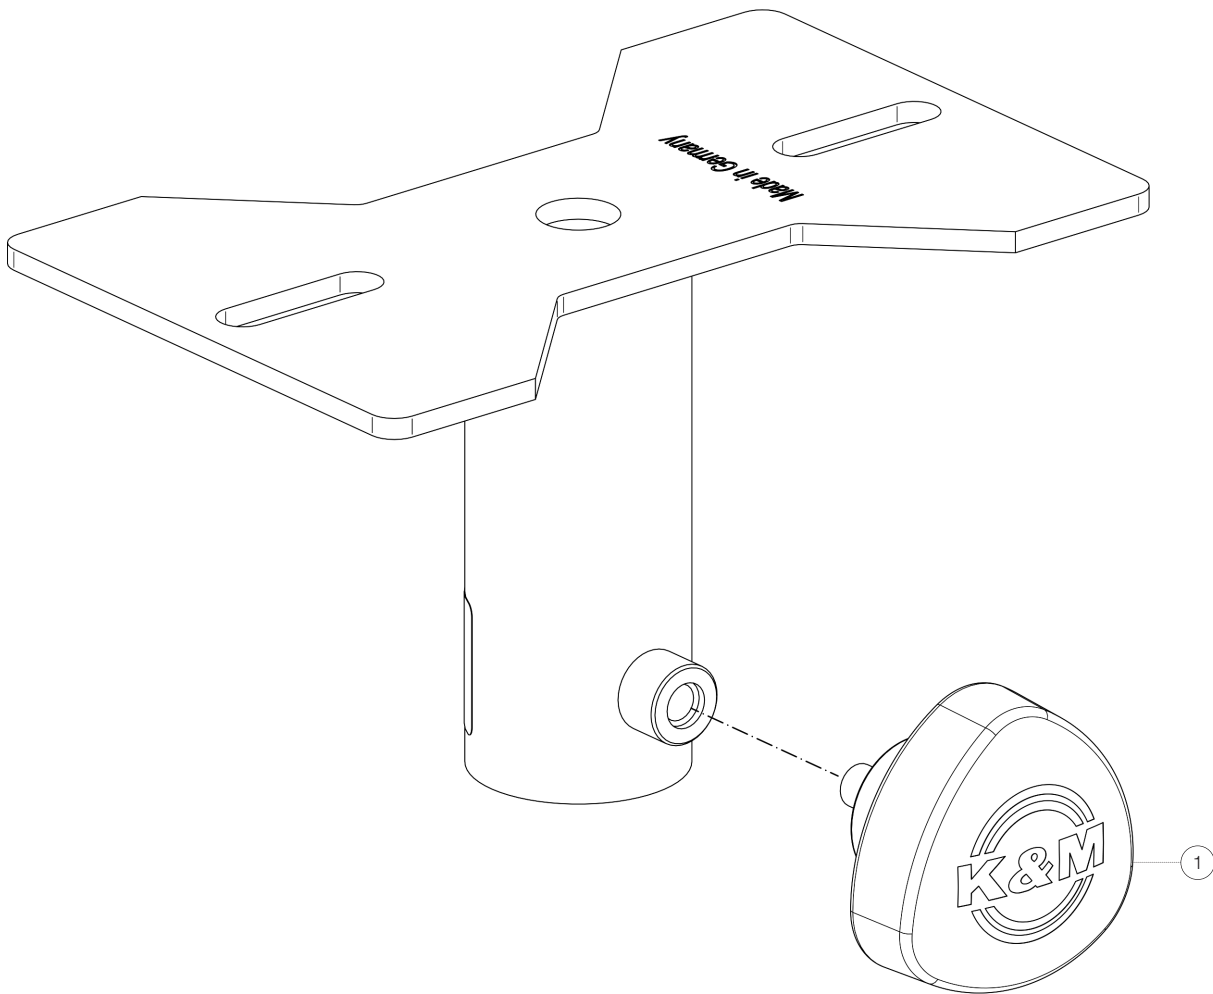

Ersatzteilliste

19580 Boxenflansch

19580-000-55 - schwarz

*Rev01

Position	Bezeichnung	Artikel-Nr.	Stück
1	Klemmschraube mit Logo M8 x 16/33 mm	01-82-763-55	1