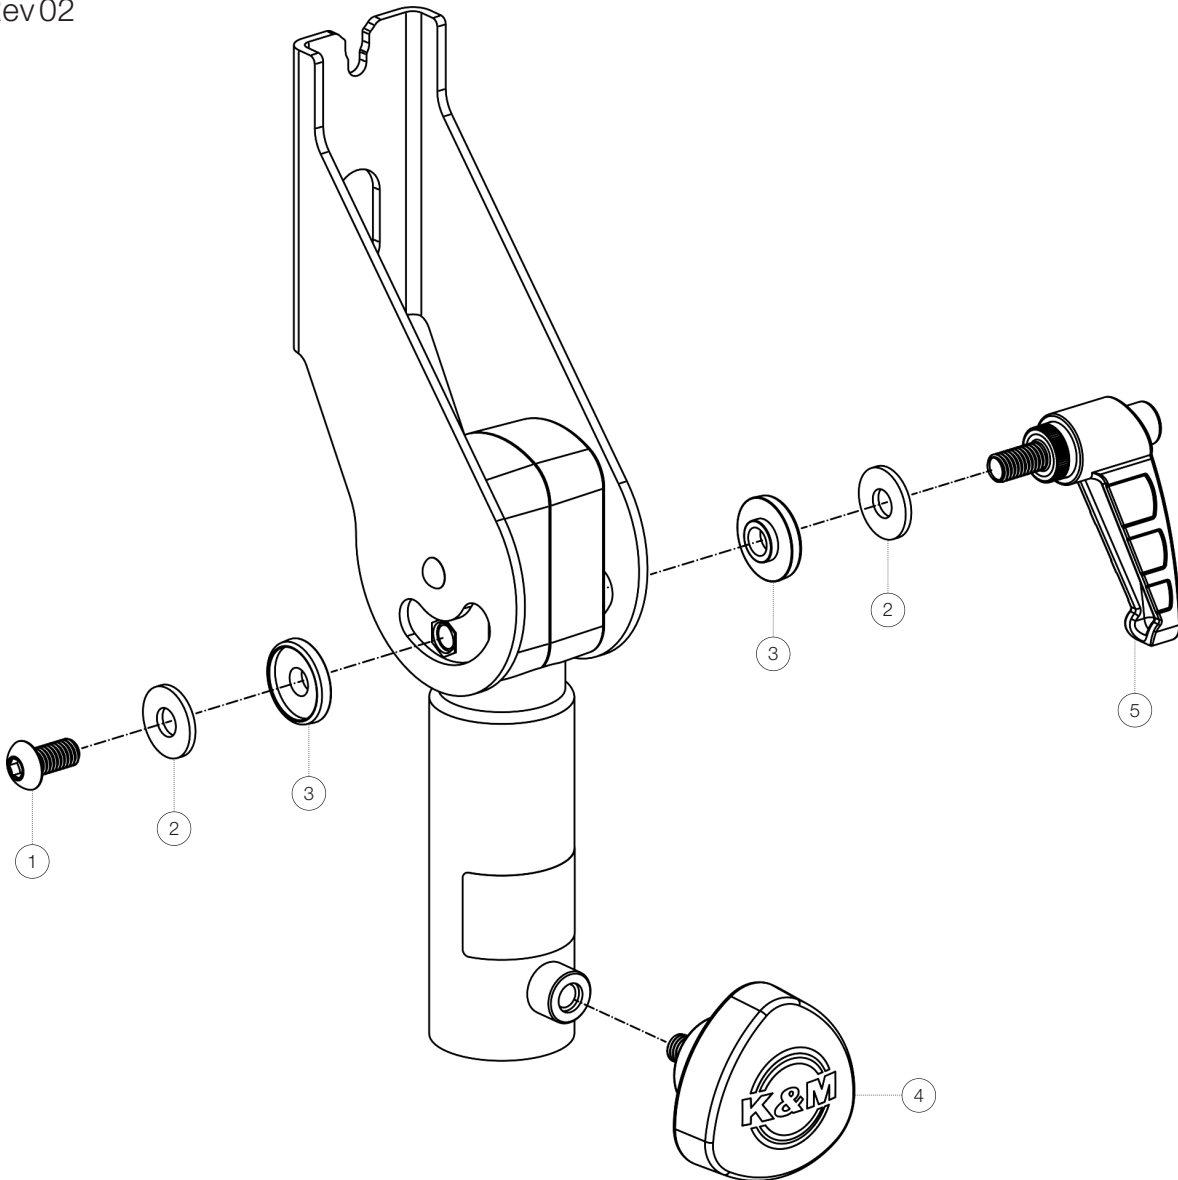

Ersatzteilliste

19610 Stativadapter

19610-000-55 - schwarz

*Rev 02

Position	Bezeichnung	Artikel-Nr.	Stück
1	Linsenkopfschraube M8 x 16 mm	03-03-630-40	1
2	U-Scheibe	02-50-235-55	2
3	Führungsbuchse	01-86-298-55	2
4	Klemmschraube mit Logo M8 x 16/33 mm	01-82-763-55	1
5	Klemmhebel M8	03-22-941-55	1