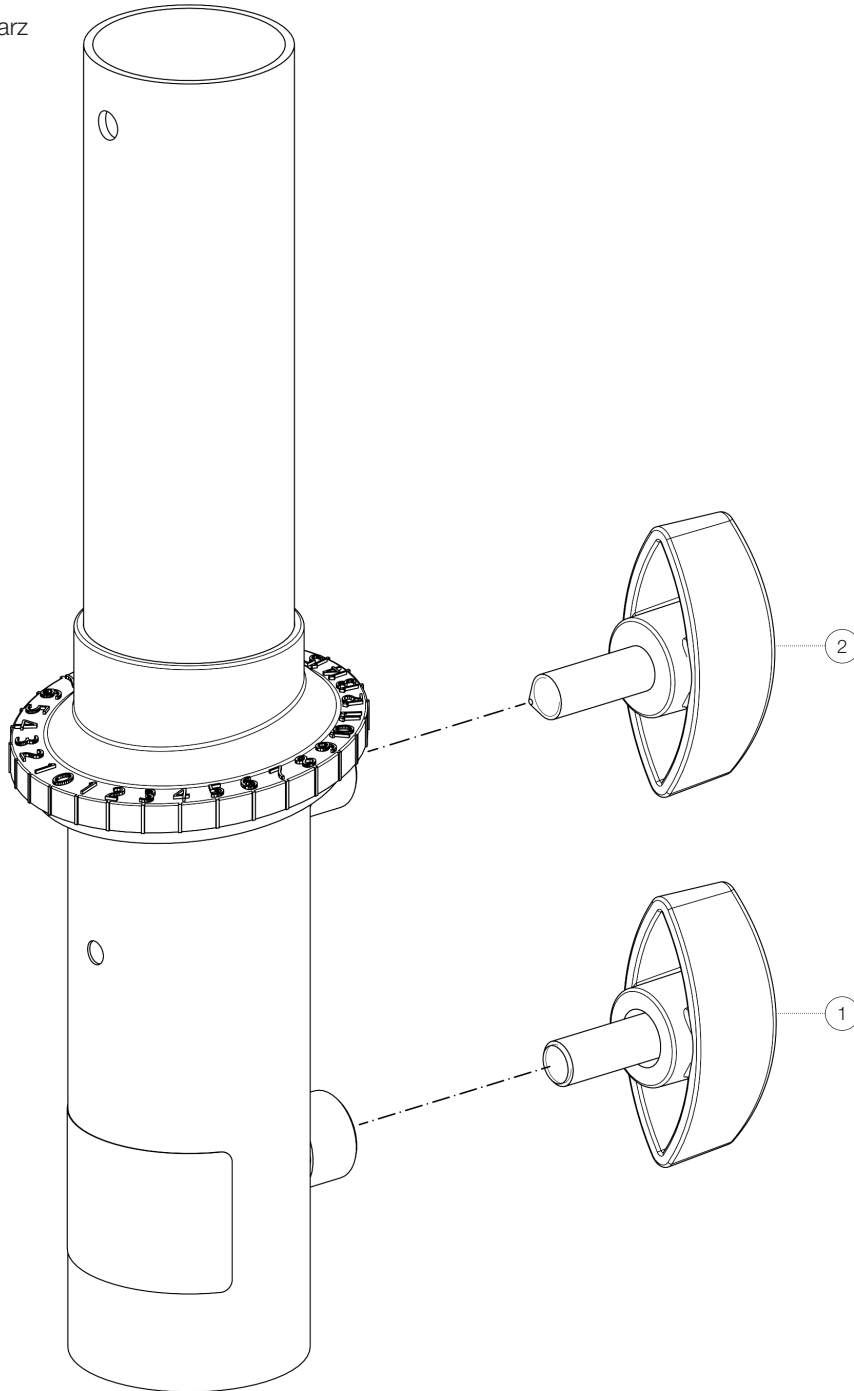

Ersatzteilliste

19670 Boxenschrägsteller

19670-000-55 - schwarz

*Rev01

Position	Bezeichnung	Artikel-Nr.	Stück
1	Klemmschraube M8 x 18 mm	01-83-822-55	1
2	Klemmschraube M8 x 23 mm	01-83-825-55	1