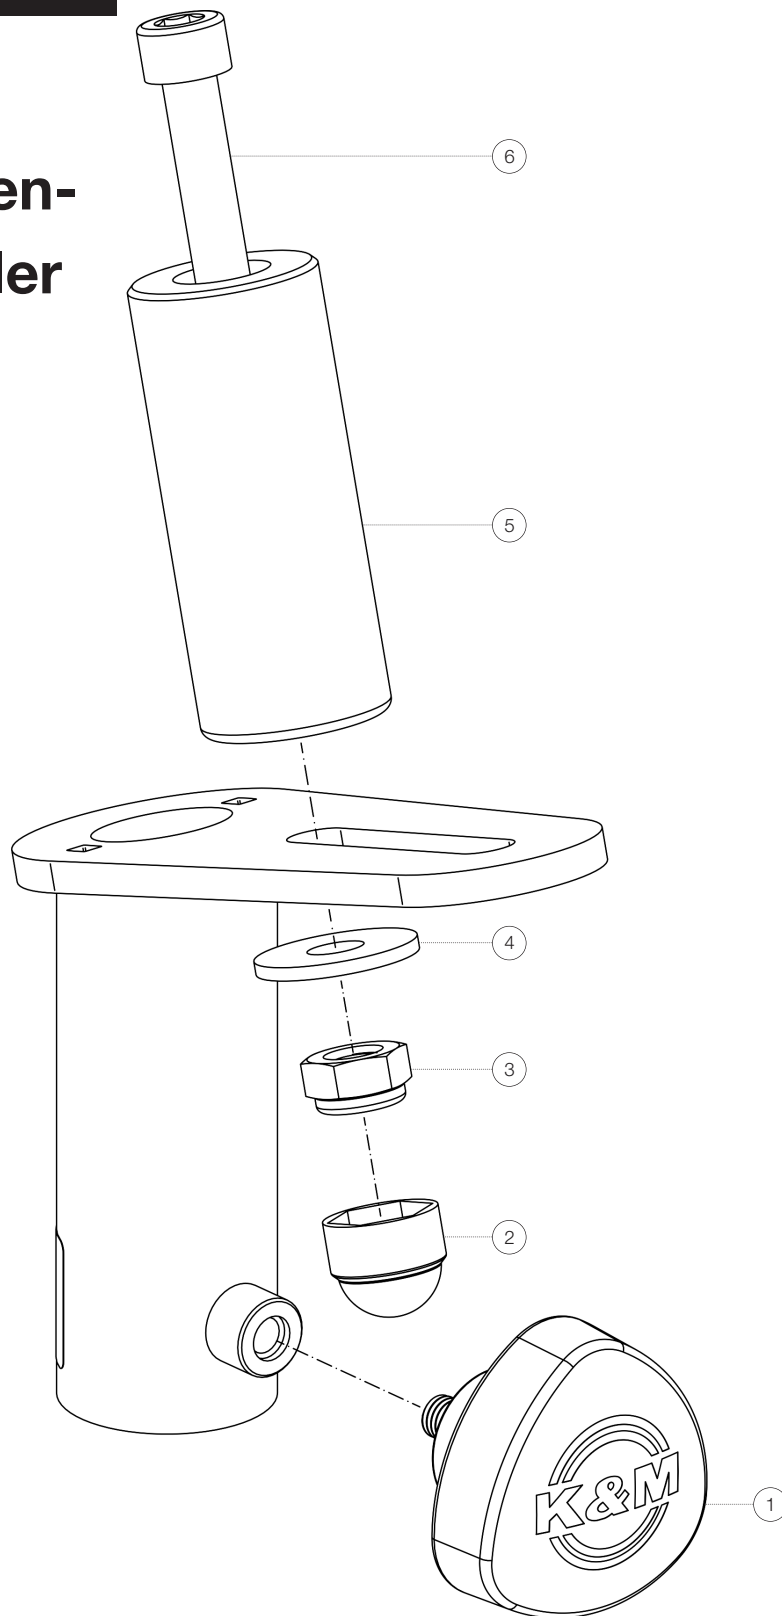

Ersatzteilliste

# 19671 Boxen- schrägsteller

19671-000-55 - schwarz

\*Rev02

Position	Bezeichnung	Artikel-Nr.	Stück
1	Klemmschraube mit Logo M8 x 16/23 mm	01-82-763-55	1
2	Schutzkappe M10	03-20-423-55	1
3	Sicherungsmutter M10	03-08-622-29	1
4	U-Scheibe	03-11-640-29	1
5	Befestigungsbolzen	01-04-585-55	1
6	Zylinderschraube M10 x 95 mm	03-02-449-29	1