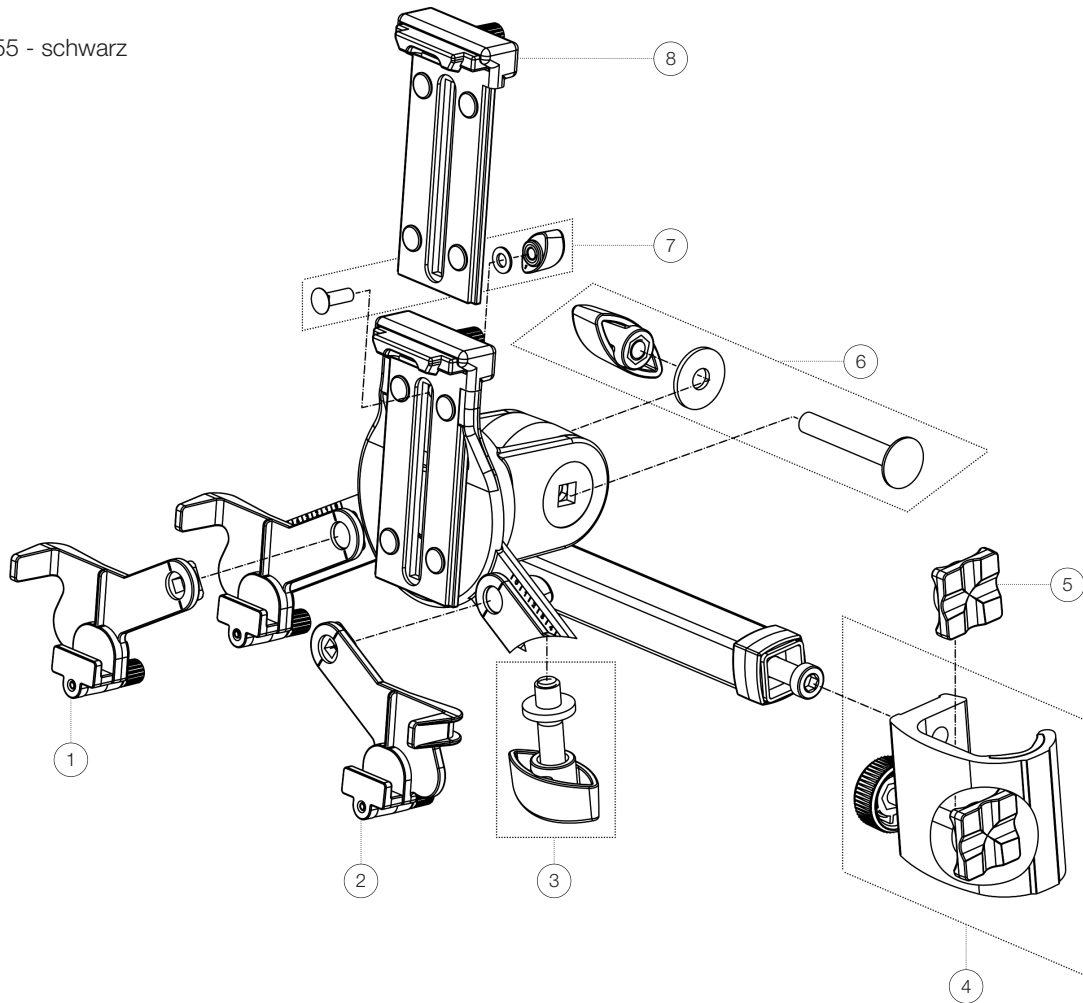

Ersatzteilliste

19791 Tablet-PC-Halter

19791-016-55 - schwarz

*Rev04

Position	Bezeichnung	Artikel-Nr.	Stück
1	Raststrebe links komplett	6-19790-6-55	1
2	Raststrebe rechts komplett	6-19790-5-55	1
3	Zubehörbeutel	6-19720-1-55	1
4	Klemmprisma komplett	3-00-000-001	1
5	Schutzkappe	01-87-155-55	1
6	Verschraubung	3-00-000-099	1
7	Klemmung	3-00-000-163	3
8	Schiebehalter komplett	6-19790-8-55	1