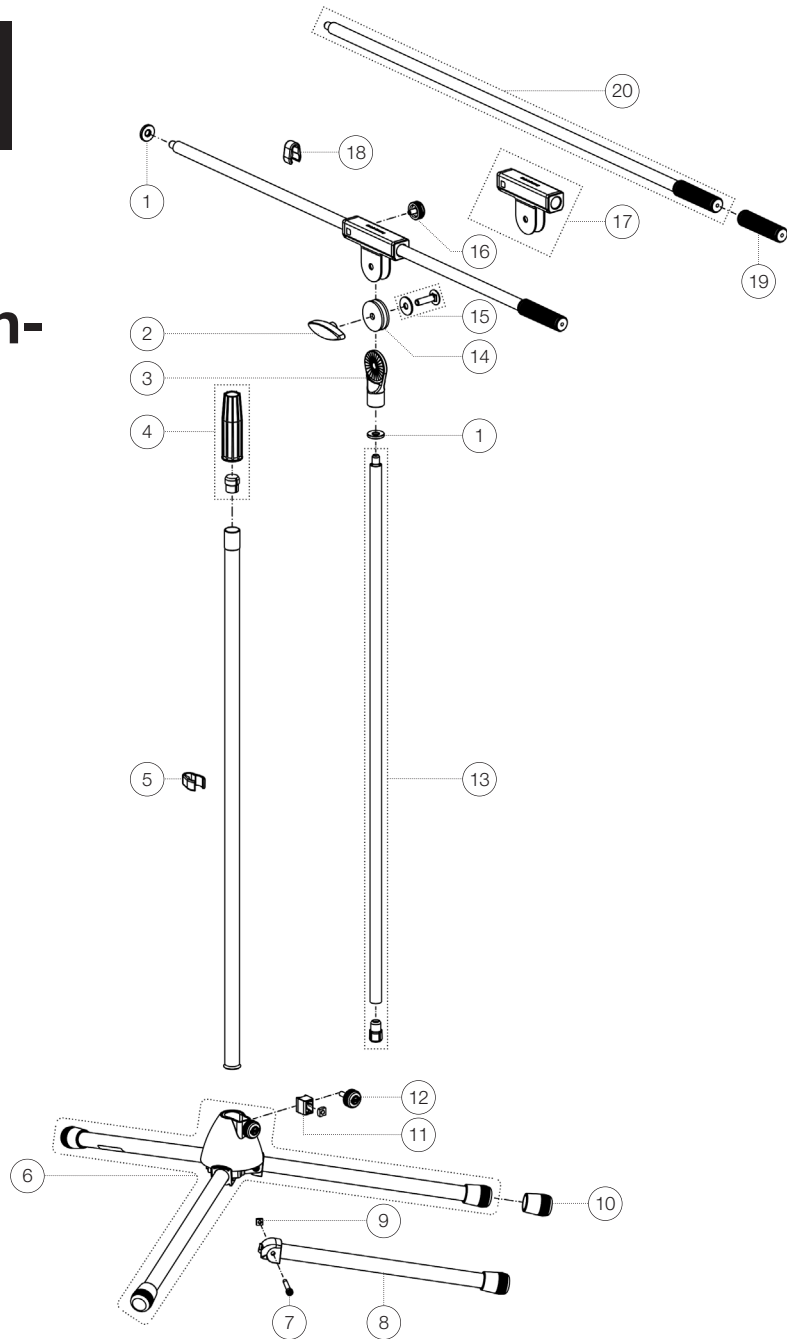

Ersatzteilliste

21070 Mikrofon- stativ

21070-300-55 - schwarz

*Rev06

Position	Bezeichnung	Artikel-Nr.	Stück
1	Aluminium-Rändelscheibe	03-31-550-15	2
2	Klemmmutter M8	01-83-981-55	1
3	Pilz 3/8"	02-40-430-55	1
4	Spannmuffe mit Spannring	3-00-000-018	1
5	Kabelhalter ø 20 mm	01-85-970-55	1
6	Sockel mit Füßen	3-00-000-035	1
7	Zylinderkopfschraube M5 x 36 mm	03-02-176-29	3
8	Fußrohr komplett	6-82730-1-55	3
9	Vierkantmutter M5	03-08-210-29	3
10	Parkettschoner	01-84-882-55	3
11	Klemmstück mit Zapfen R10 komplett	6-86642-1-55	1
12	Rändelschraube mit Logo M6 x 22 mm	01-82-838-55	1
13	Auszugrohr mit Bremse und Gewindebolzen	6-21020-1-55	1
14	Gummischeibe	03-21-161-55	2
15	Verschraubung Schwenkarm	3-00-000-019	1
16	Rändelschraube mit Logo M6 x 12 mm	01-82-828-55	1
17	Schwenkgelenk komplett	6-27105-1-55	1
18	Kabelhalter ø 15 mm	01-85-960-55	1
19	Schwenkarmhülse	01-95-845-55	1
20	Auszugrohr mit Schwenkarmhülse und Gewindebolzen	6-21020-2-55	1