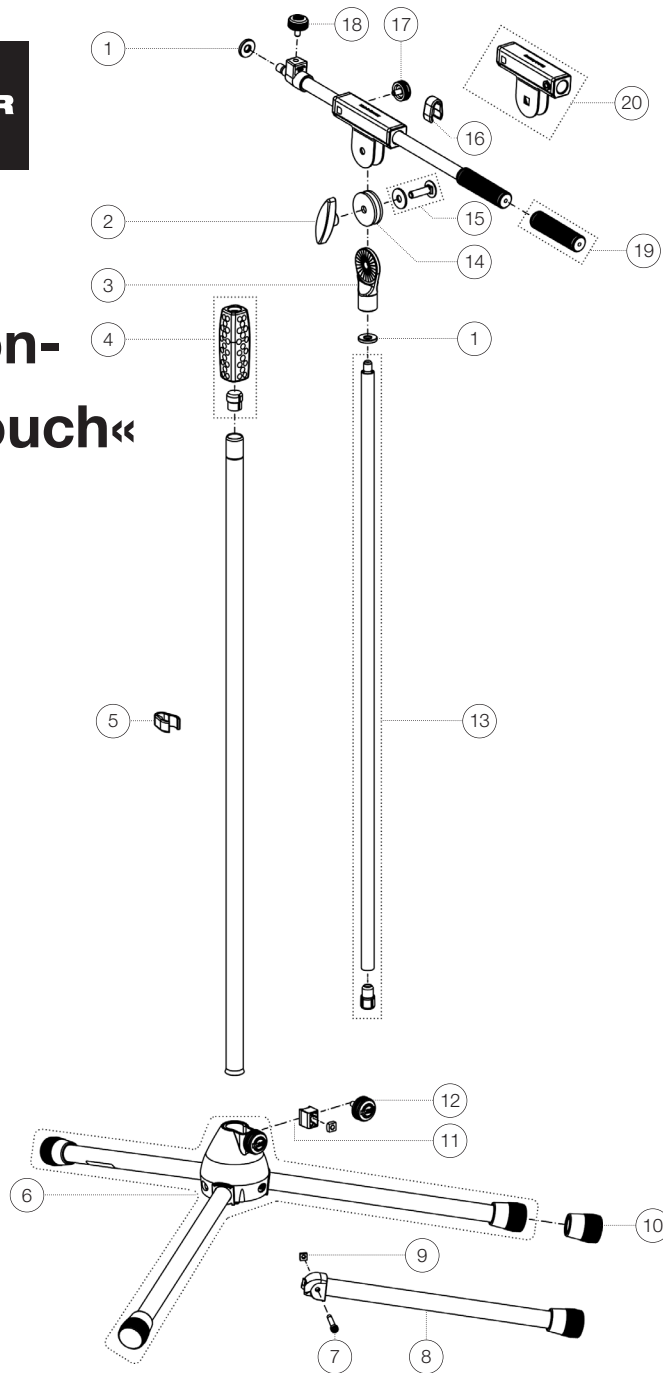

Ersatzteilliste

21080 Mikrophon- stativ »Soft-Touch«

21080-300-87 - basaltgrau

*Rev 06

Position	Bezeichnung	Artikel-Nr.	Stück
1	Aluminium-Rändelscheibe	03-31-550-15	2
2	Klemmmutter M8	01-83-981-55	1
3	Pilz 3/8"	02-40-430-55	1
4	Spannmuffe mit Spanning	3-00-000-079	1
5	Kabelhalter ø 20 mm	01-85-970-55	1
6	Sockel mit Füßen	3-00-000-080	1
7	Zylinderkopfschraube M5 x 36 mm	03-02-176-29	3
8	Fußrohr komplett	6-21025-1-87	3
9	Vierkantmutter M5	03-08-210-29	3
10	Parkettschoner	01-84-980-55	3
11	Klemmstück mit Zapfen R10 komplett	6-86642-1-55	1
12	Rändelschraube mit Logo M6 x 16 mm	01-82-948-55	1
13	Auszugrohr mit Bremse und Gewindebolzen	3-00-000-081	1
14	Gummischeibe	03-21-161-55	2
15	Verschraubung Schwenkarm	3-00-000-019	1
16	Kabelhalter ø 15 mm	01-85-960-55	1
17	Rändelschraube mit Logo M6 x 12 mm	01-82-828-55	1
18	Rändelschraube mit Logo M6 x 16 mm	01-82-834-55	1
19	Schwenkarmhülse	01-95-845-55	1
20	Schwenkgelenk komplett	6-27105-1-87	1