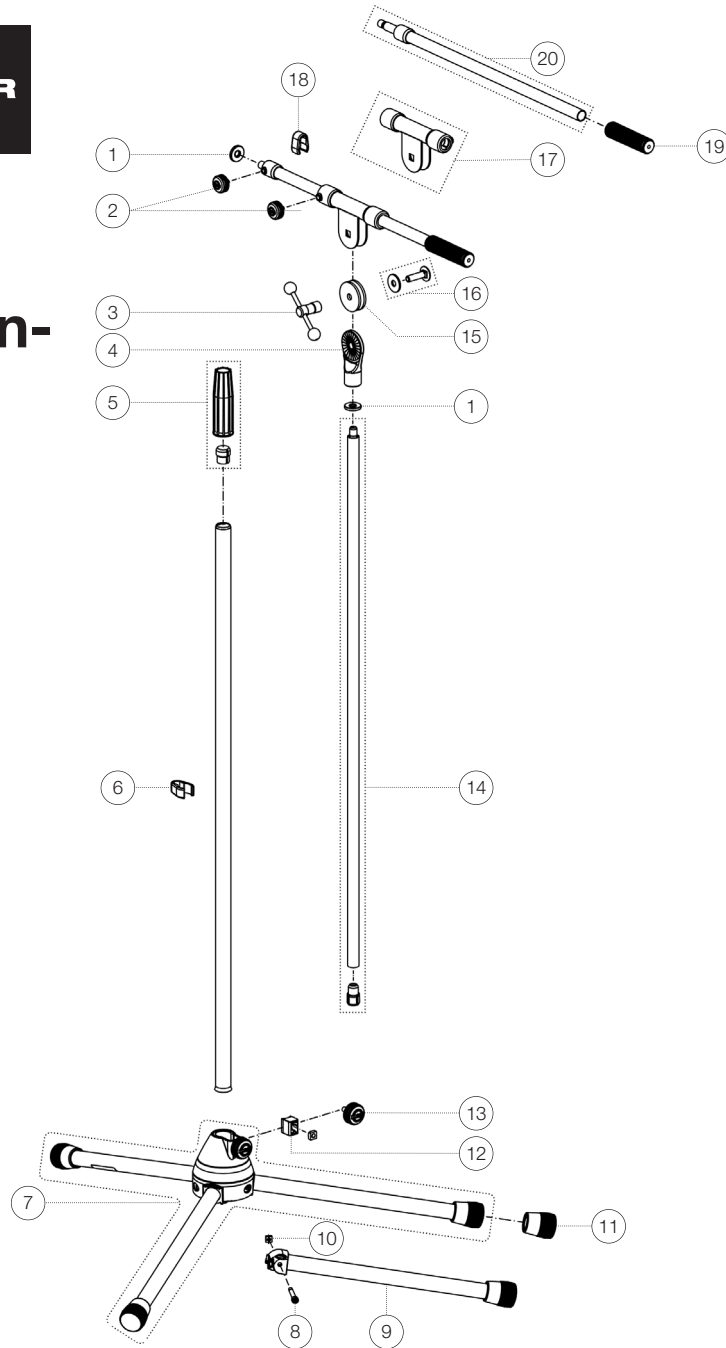

Ersatzteilliste

210/9 Mikrofon- stativ

21090-300-55 - schwarz

*Rev06

Position	Bezeichnung	Artikel-Nr.	Stück
1	Aluminium-Rändelscheibe	03-31-550-15	2
2	Rändelschraube mit Logo M6 x 12 mm	01-82-828-55	2
3	Knebel mit Knebelmutter	6-30351-1-55	1
4	Pilz 3/8"	02-40-430-55	1
5	Spannmuffe mit Spannring	3-00-000-018	1
6	Kabelhalter ø 20 mm	01-85-970-55	1
7	Sockel mit Füßen	3-00-000-017	1
8	Zylinderkopfschraube M5 x 36 mm	03-02-176-29	3
9	Fußrohr komplett	6-21025-1-55	3
10	Vierkantmutter M5	03-08-210-29	3
11	Parkettschoner	01-84-980-55	3
12	Klemmstück mit Zapfen R10 komplett	6-86642-1-55	1
13	Rändelschraube mit Logo M6 x 16 mm	01-82-948-55	1
14	Auszugrohr mit Bremse und Gewindebolzen	6-21020-1-55	1
15	Gummischeibe	03-21-161-55	2
16	Verschraubung Schwenkarm	3-00-000-019	1
17	Schwenkgelenk komplett	6-21110-5-55	1
18	Kabelhalter ø 15 mm	01-85-960-55	1
19	Schwenkarmhülse	01-95-845-55	1
20	Rohrkombination	3-00-000-144	1