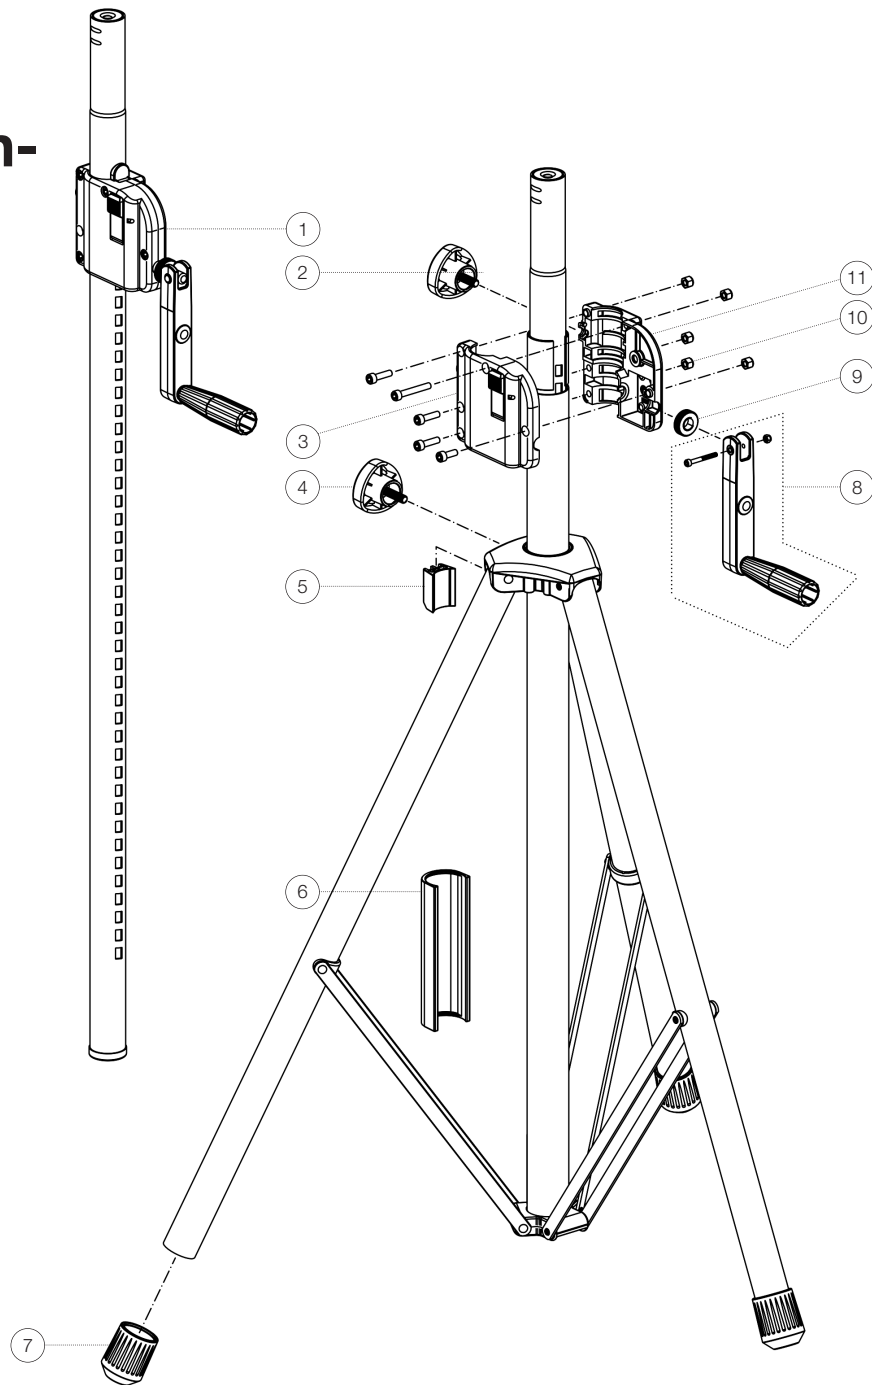

Ersatzteilliste

213 Boxen- stativ

21300-009-55 - schwarz

*Rev06

Position	Bezeichnung	Artikel-Nr.	Stück
1	Kurbelgetriebe mit Auszugrohr komplett	21304-000-55	1
2	Klemmschraube mit Logo M8 x 16/33 mm	01-82-763-55	1
3	Gehäusehalbschale links komplett	6-21300-13-55	1
4	Klemmschraube mit Logo M8 x 21/38 mm	01-82-783-55	1
5	Klemmstück mit Zapfen R 21	6-86735-1-55	1
6	Klemmschale	01-86-931-55	1
7	Parkettschoner	01-84-935-55	3
8	Kurbel komplett	21303-000-55	1
9	Klemmscheibe	01-06-450-25	1
10	Schrauben/Muttern M6 am Kurbelgehäuse	3-00-000-015	1
11	Gehäusehalbschale rechts	02-41-752-55	1