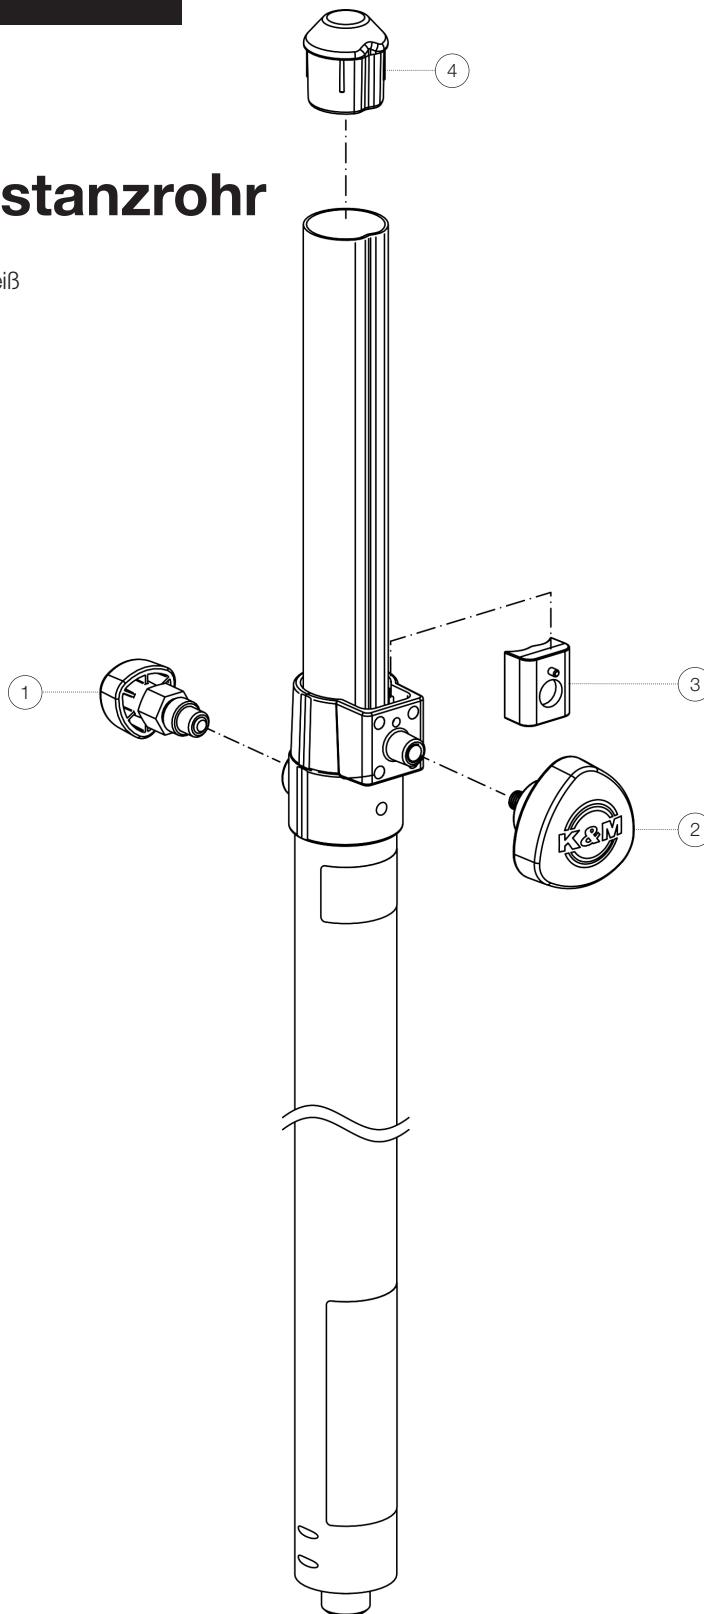

Ersatzteilliste

21337 Distanzrohr

21337-000-76 - reinweiß

*Rev 03

Position	Bezeichnung	Artikel-Nr.	Stück
1	Rasterung komplett	6-21460-5-57	1
2	Klemmschraube mit Logo M8 x 16/33 mm	01-82-763-57	1
3	Klemmstück mit Nut R17	6-86710-1-55	1
4	Aufsteckhilfe	01-84-995-62	1