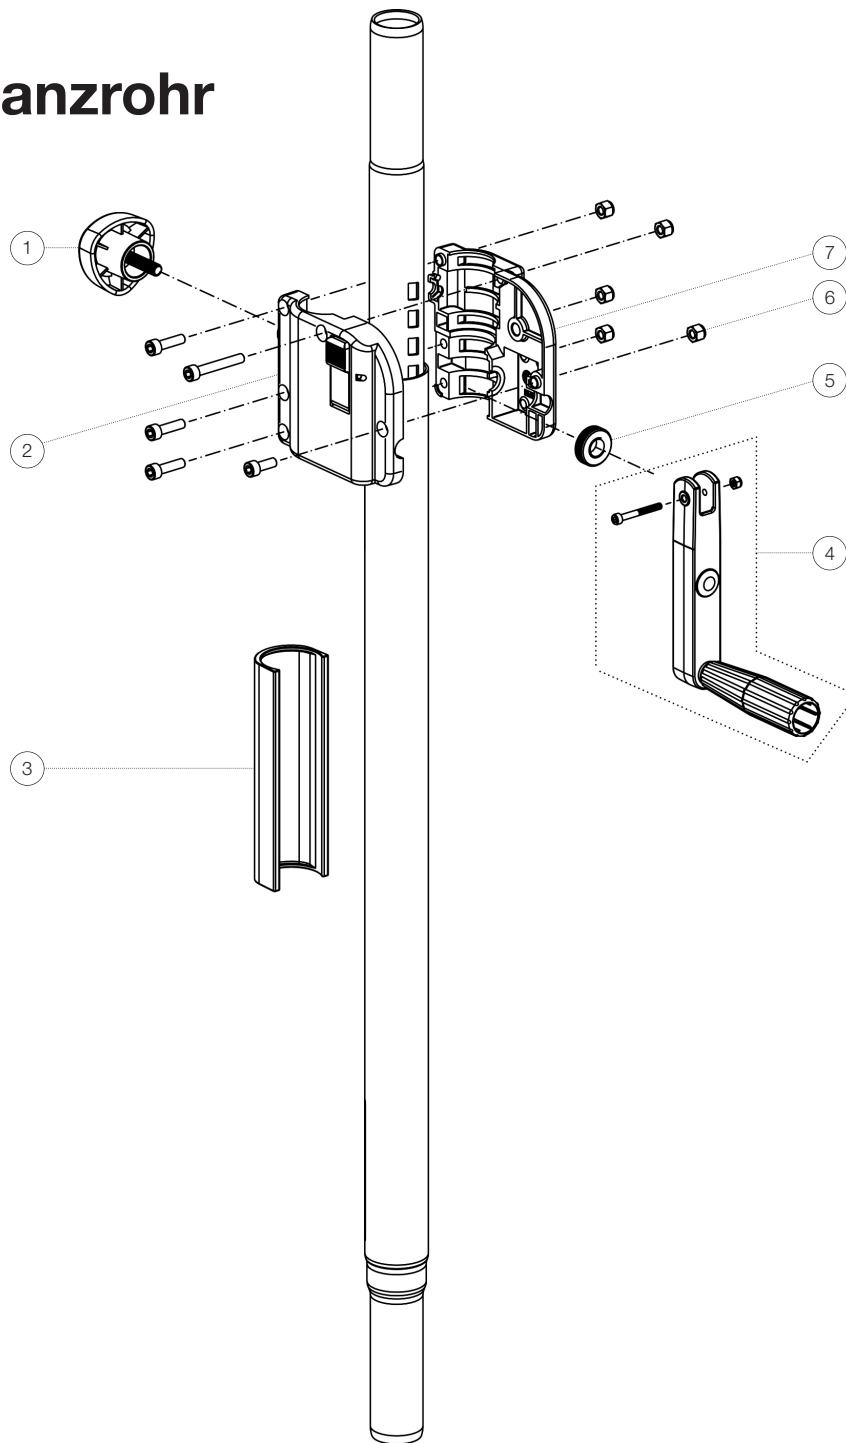

Ersatzteilliste

21338 Distanzrohr mit Kurbel

21338-000-55 - schwarz

*Rev04

| Position | Bezeichnung | Artikel-Nr. | Stück |
|----------|---------------------------------------|---------------|-------|
| 1 | Klemmschraube mit Logo M8 x 16/33 mm | 01-82-763-55 | 1 |
| 2 | Gehäusehalbschale links komplett | 6-21300-13-55 | 1 |
| 3 | Klemmschale | 01-86-931-55 | 1 |
| 4 | Kurbel komplett | 21303-000-55 | 1 |
| 5 | Klemmscheibe | 01-06-450-25 | 1 |
| 6 | Schrauben/Muttern M6 am Kurbelgehäuse | 3-00-000-015 | 1 |
| 7 | Gehäusehalbschale rechts | 02-41-752-55 | 1 |