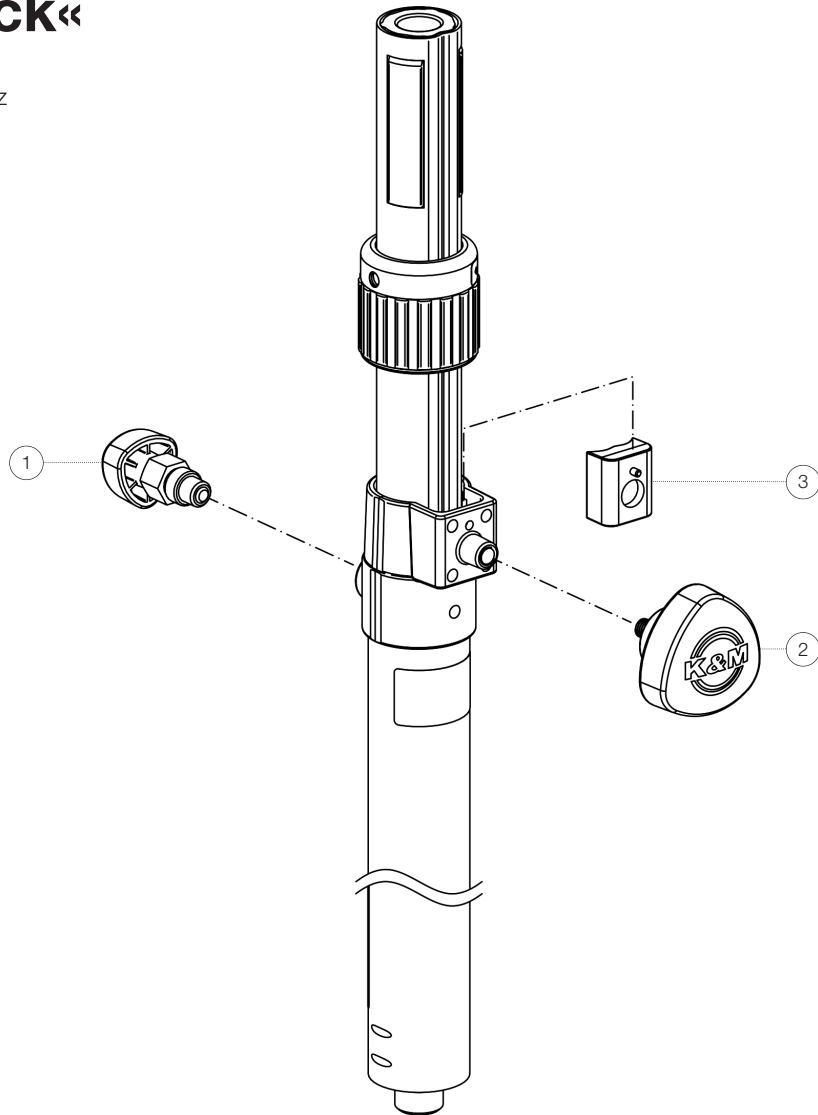

Ersatzteilliste

21367 Distanzrohr »Ring Lock«

21367-014-55 - schwarz

*Rev02

Position	Bezeichnung	Artikel-Nr.	Stück
1	Rasterung komplett	6-21460-5-00	1
2	Klemmschraube mit Logo M8 x 16/33 mm	01-82-763-55	1
3	Klemmstück mit Nut R17	6-86710-1-55	1