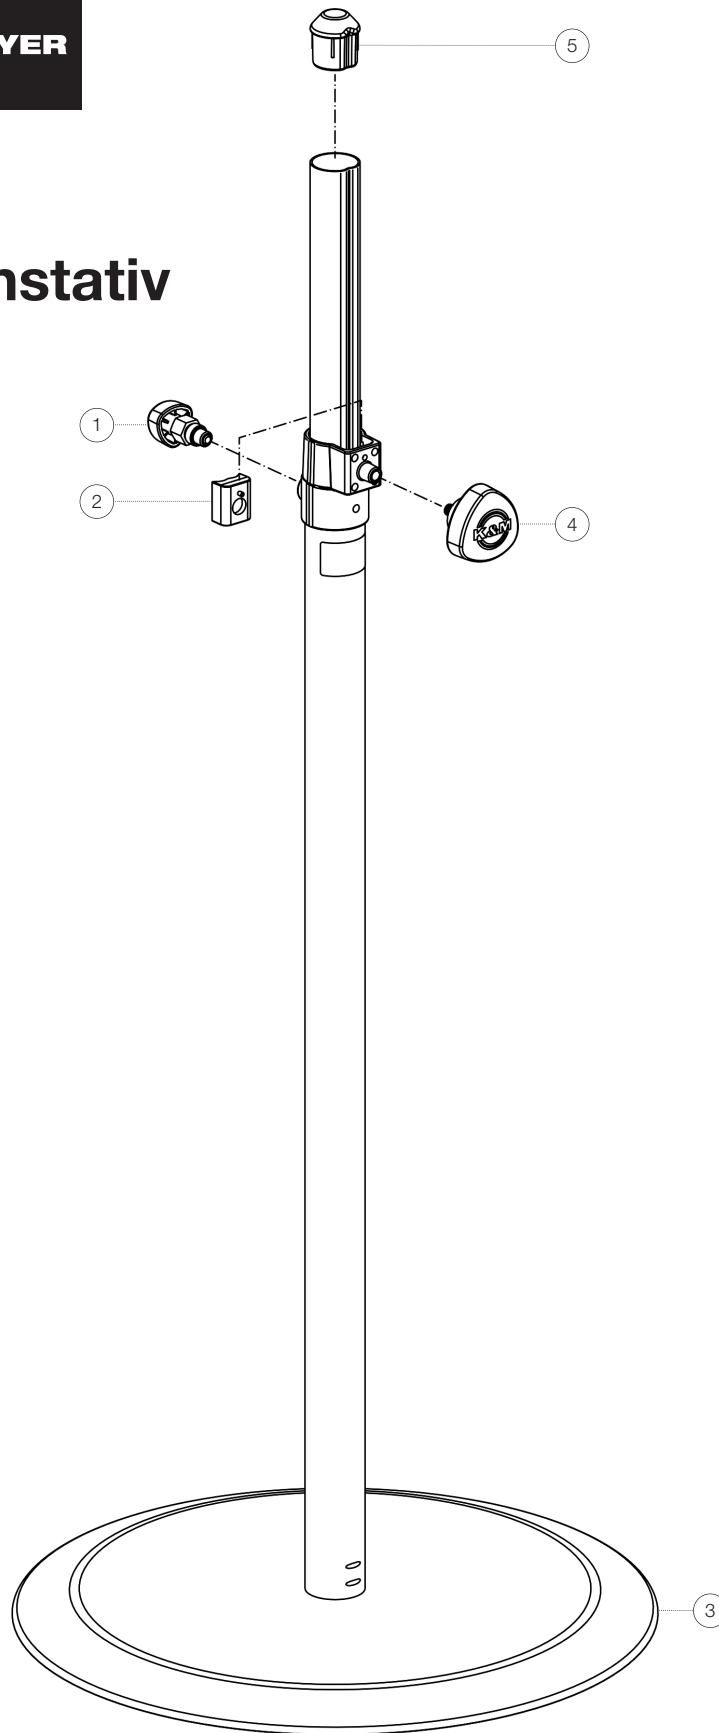

Ersatzteilliste

26735 Boxenstativ

26735-000-55 - schwarz

*Rev 02

Position	Bezeichnung	Artikel-Nr.	Stück
1	Rasterung komplett	6-21460-5-00	1
2	Klemmstück mit Nut R17	6-86710-1-55	1
3	Guss-Rundsockel ø 450 mm	26700-000-56	1
4	Klemmschraube mit Logo M8 x 16/33 mm	01-82-763-55	1
5	Aufsteckhilfe	01-84-995-62	1