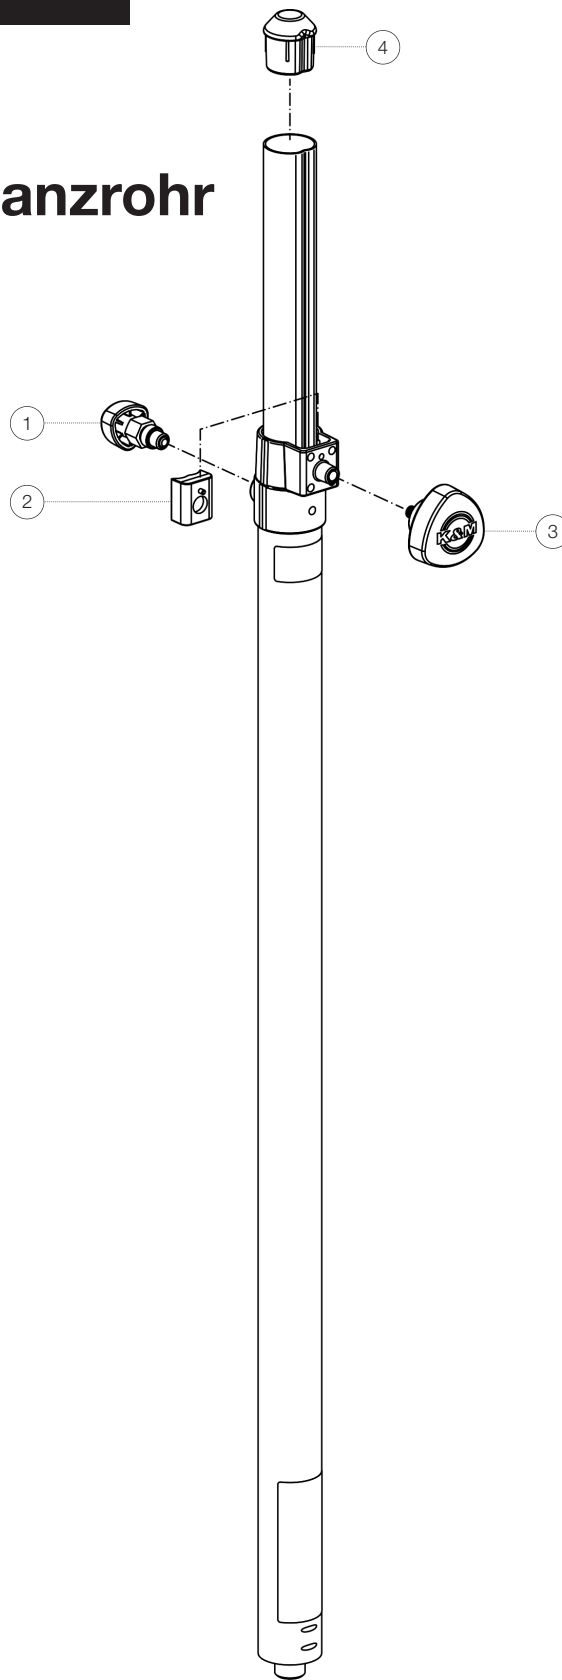

Ersatzteilliste

26736 Distanzrohr

26736-000-55 - schwarz

*Rev 02

Position	Bezeichnung	Artikel-Nr.	Stück
1	Rasterung komplett	6-21460-5-00	1
2	Klemmstück mit Nut R17	6-86710-1-55	1
3	Klemmschraube mit Logo M8 x 16/33 mm	01-82-763-55	1
4	Aufsteckhilfe	01-84-995-62	1