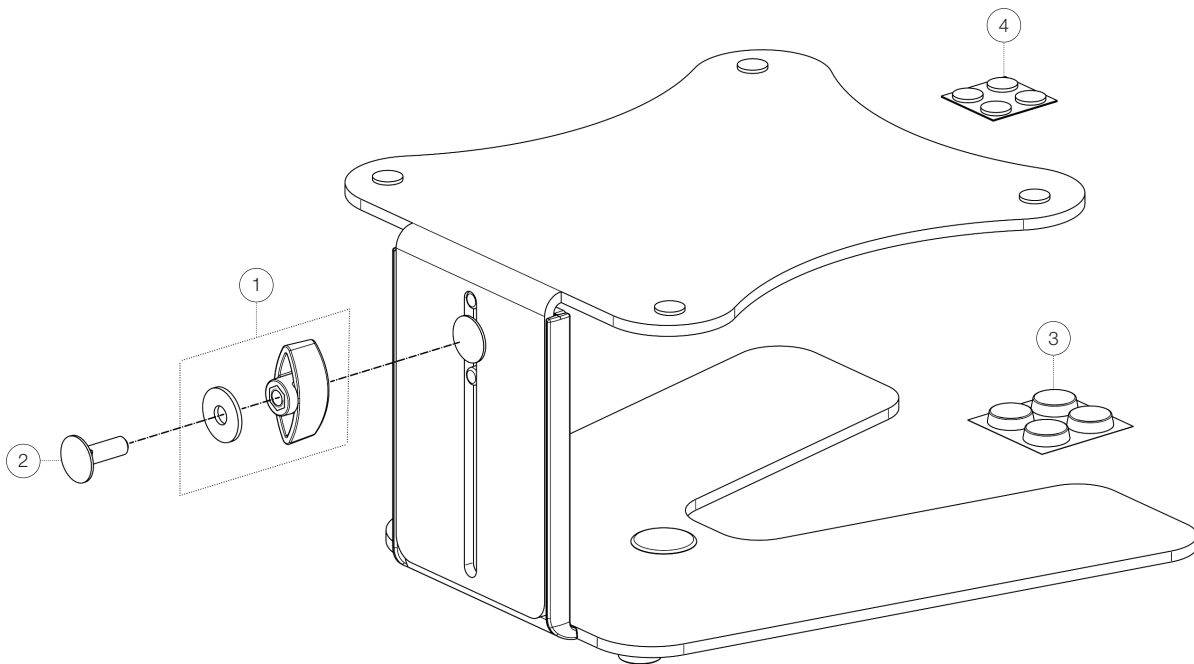

# 26774 Monitor Tischstativ

26774-000-56 - schwarz struktur

\*Rev02

Position	Bezeichnung	Artikel-Nr.	Stück
1	Klemmmutter mit Scheibe	3-00-000-128	1
2	Schlossschraube M8 x 25 mm	03-07-520-25	1
3	Gumminoppen (4er Set)	01-09-019-55	1
4	Gummi-Auflagen (4er Set)	03-21-008-55	1