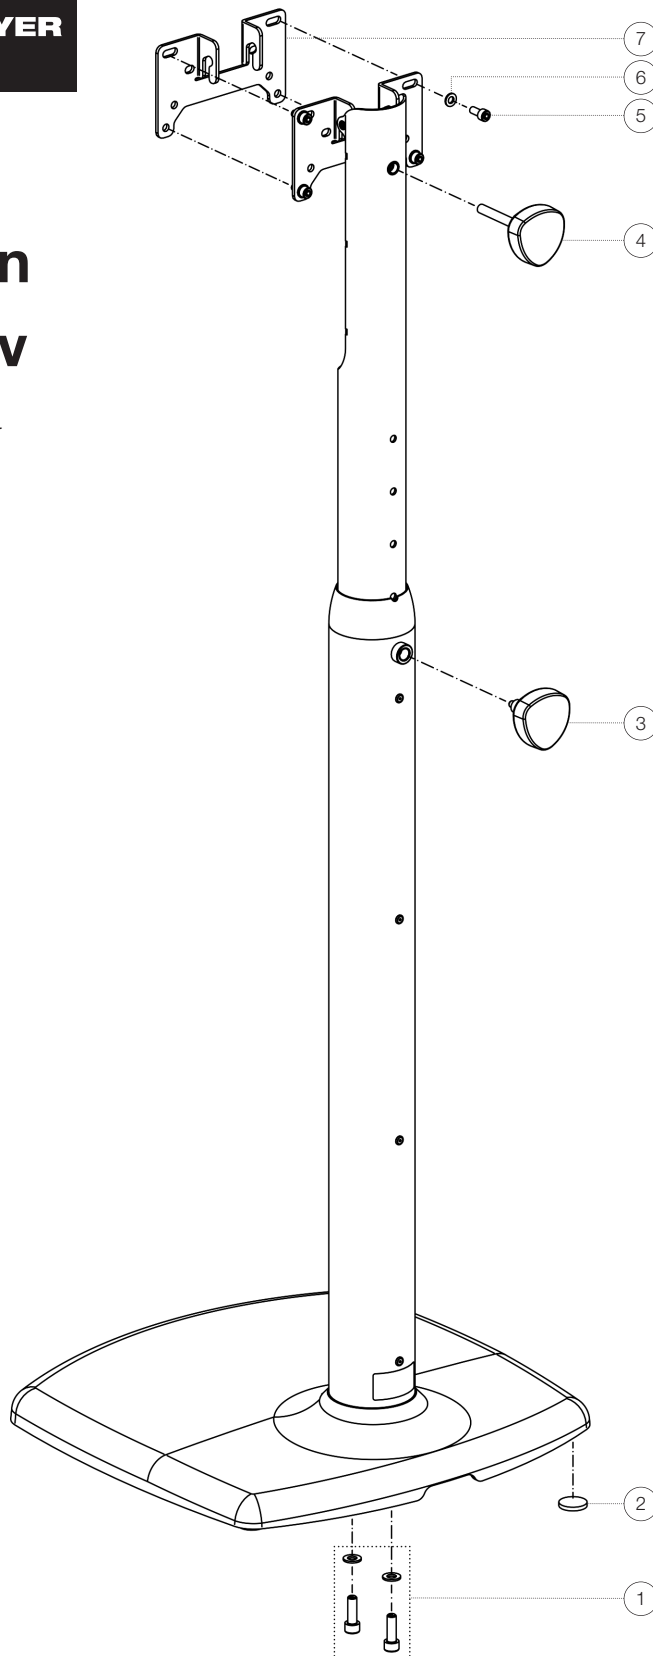

Ersatzteilliste

26785 Design Monitorstativ

26785-018-56 - schwarz struktur

*Rev02

Position	Bezeichnung	Artikel-Nr.	Stück
1	Zubehörbeutel	6-26790-1-00	1
2	Filzstanzteil ø 24 x 3,5 mm	03-21-752-55	4
3	Rast-Klemmschraube komplett	6-18810-1-55	1
4	Klemmschraube M8 x 56/73 mm	01-82-796-55	1
5	Zylinderschraube mit Innensechskant M6 x 14 mm	03-02-209-29	4
6	U-Scheibe ø 6,4 mm	03-11-405-29	4
7	Adapterplatte	02-55-031-56	1